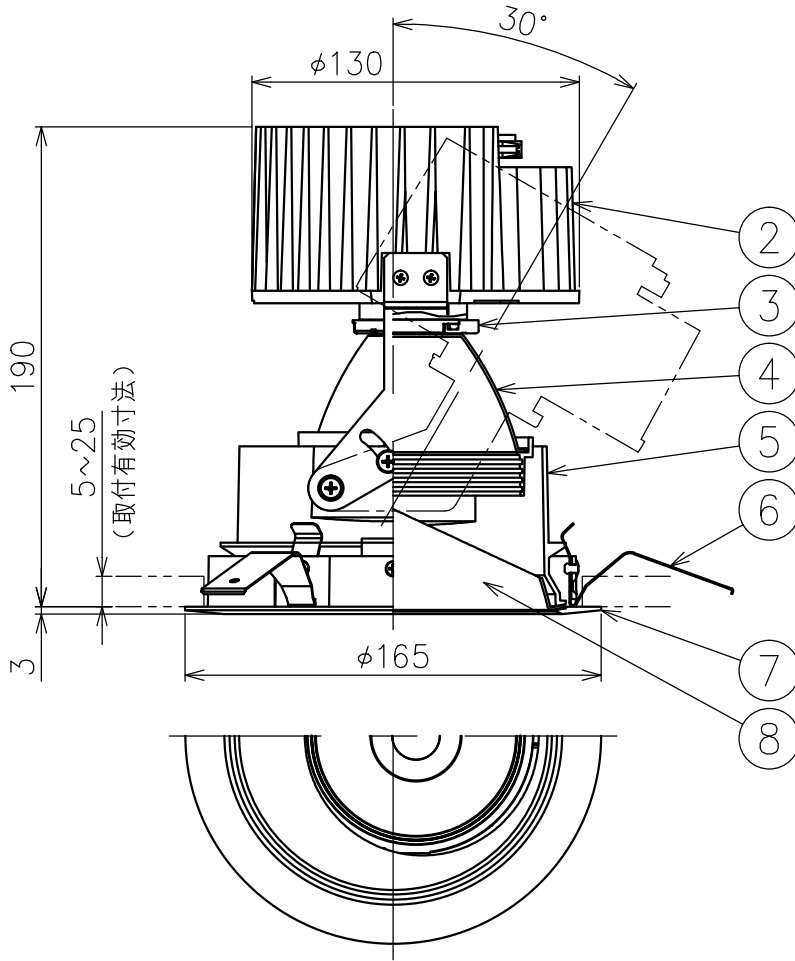

切込寸法

220415

適合電源装置 (別売)

カタログ番号	調光方式	消費電力
Z6202+Z6201-105DA	DALI	43W
Z6202+Z6201-105PW	PWM	43W
Z6202+Z6201-105DM	DMX512-A	43W
Z6191	PWM	43W

△ 安全上のご注意

- 一般屋内用器具です。屋外や、水気湿気のある所には取付け出来ません。感電・火災のおそれがあります。
- 天井埋込み専用器具です。傾斜天井、壁面、床面には取付けしないでください。指定以外の取付は火災・落下のおそれがあります。
- 断熱材、防音材で覆って取付けしないでください。過熱による火災のおそれがあります。
- 柔らかい天井材に取付ける場合は補強材を入れてください。
- 被照射面とは0.1m以上離してください。過熱による火災のおそれがあります。

15					7	トリムリング	アルミ	1	白色塗装仕上	器具タイプ	・天井埋込型 (M型) ・ワイドタイプ ・適合電源1050mA		
14					6	取付バネ	ステンレス	3					
13					5	灯体	アルミ	1	黒色塗装仕上	使用光源	高輝度LED 4000K Ra90 35W×1		
12					4	反射鏡	アルミ	1	鏡面仕上				
11					3	LED	-	1	35W				
10					2	ヒートシンク	アルミ	1	黒色アルマイト仕上	色種			
9					1	コネクタ	ナイロン	1					
8	コーン	アルミ	1	鏡面仕上	品番	品名	材質	数量	摘要	カタログ番号	J577DN	型番	60JJ-7LB4-1N
第三角法		作図	KI	単位	mm	尺度	-	質量	1.6 kg				