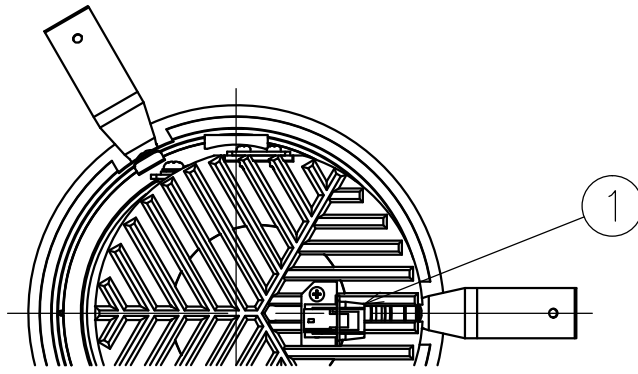

切込寸法

220415

適合電源装置 (別売)

カタログ番号	調光方式	消費電力
Z6202+Z6201-105DA	DALI	43W
Z6202+Z6201-105PW	PWM	43W
Z6202+Z6201-105DM	DMX512-A	43W
Z6191	PWM	43W

△ 安全上のご注意

- 一般屋内用器具です。屋外や、水気湿気のある所には取付け出来ません。感電・火災のおそれがあります。
- 天井埋込み専用器具です。傾斜天井、壁面、床面には取付けしないでください。指定以外の取付は火災・落下のおそれがあります。
- 断熱材、防音材で覆って取付けしないでください。過熱による火災のおそれがあります。
- 柔らかい天井材に取付ける場合は補強材を入れてください。
- 被照射面とは0.1m以上離してください。過熱による火災のおそれがあります。

15					7	トリムリング	アルミ	1	白色塗装仕上	器具タイプ	・天井埋込型 (M型) ・ワイドタイプ ・適合電源1050mA		
14					6	取付バネ	ステンレス	3					
13					5	灯体	アルミ	1	黒色塗装仕上	使用光源	高輝度LED 4000K Ra90 35W×1		
12					4	反射鏡	アルミ	1	鏡面仕上				
11					3	LED	-	1	35W				
10					2	ヒートシンク	アルミ	1	黒色アルマイト仕上	色種			
9					1	コネクタ	ナイロン	1					
8	コーン	アルミ	1	鏡面仕上	品番	品名	材質	数量	摘要	カタログ番号	J577DN	型番	60JJ-7LB4-1N
第三角法		作図	KI	単位	mm	尺度	-	質量	1.6 kg				