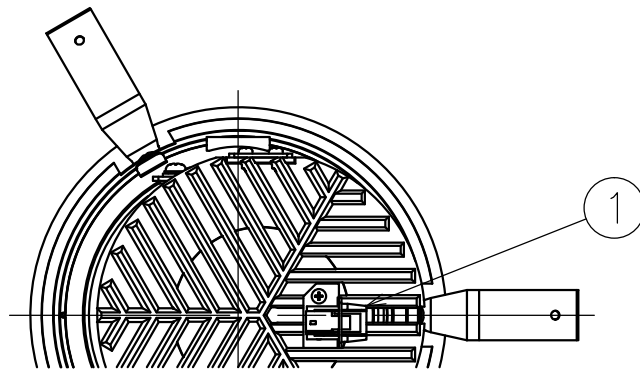

切込寸法

220415

適合電源装置 (別売)

カタログ番号	調光方式	消費電力
Z6202+Z6201-105DA	DALI	43W
Z6202+Z6201-105PW	PWM	43W
Z6202+Z6201-105DM	DMX512-A	43W
Z6191	PWM	43W

△ 安全上のご注意

- 一般屋内用器具です。屋外や、水気湿気のある所には取付け出来ません。感電・火災のおそれがあります。
- 天井埋込み専用器具です。傾斜天井、壁面、床面には取付けしないでください。指定以外の取付は火災・落下のおそれがあります。
- 断熱材、防音材で覆って取付けしないでください。過熱による火災のおそれがあります。
- 柔らかい天井材に取付ける場合は補強材を入れてください。
- 被照射面とは0.1m以上離してください。過熱による火災のおそれがあります。

15					7	トリムリング	アルミ	1	白色塗装仕上	器具タイプ	・天井埋込型 (M型) ・ワイドタイプ ・適合電源1050mA		
14					6	取付バネ	ステンレス	3					
13					5	灯体	アルミ	1	黒色塗装仕上	使用光源	高輝度LED 3500K Ra90 35W×1		
12					4	反射鏡	アルミ	1	鏡面仕上				
11					3	LED	-	1	35W				
10					2	ヒートシンク	アルミ	1	黒色アルマイト仕上	色種			
9					1	コネクタ	ナイロン	1					
8	コーン	アルミ	1	鏡面仕上	品番	品名	材質	数量	摘要	カタログ番号	J577CN	型番	60JJ-7KB7-1N
第三角法		作図	KI	単位	mm	尺度	-	質量	1.6 kg				