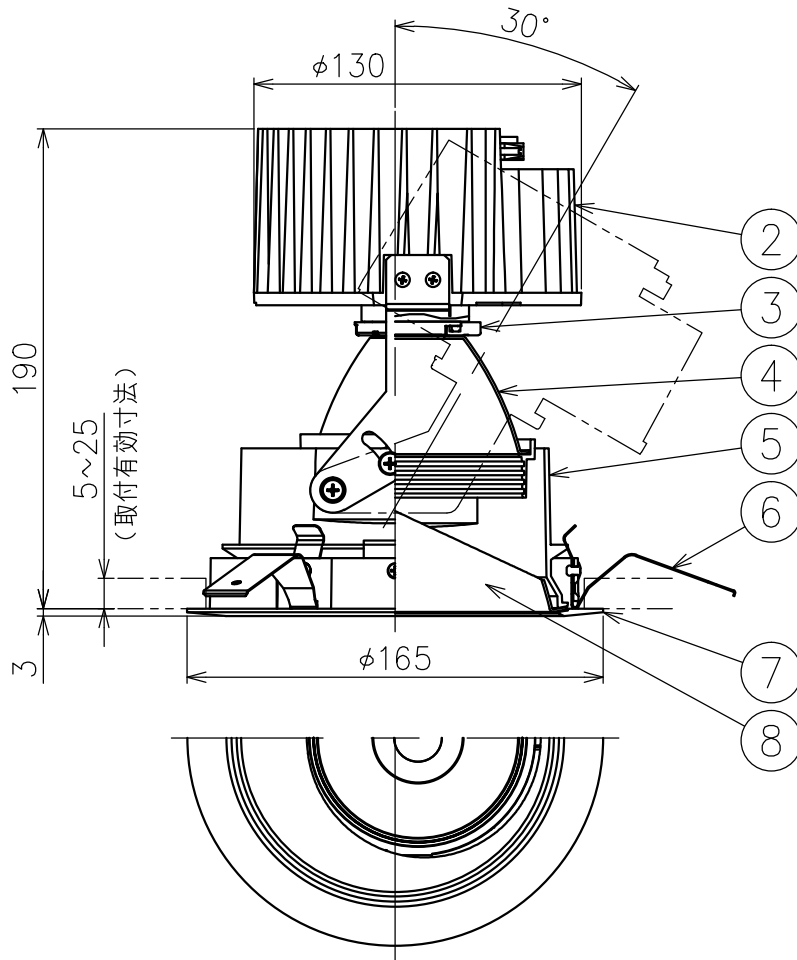

切込寸法

220415

適合電源装置 (別売)

カタログ番号	調光方式	消費電力
Z6202+Z6201-105DA	DALI	43W
Z6202+Z6201-105PW	PWM	43W
Z6202+Z6201-105DM	DMX512-A	43W
Z6191	PWM	43W

△ 安全上のご注意

- 一般屋内用器具です。屋外や、水気湿気のある所には取付け出来ません。感電・火災のおそれがあります。
- 天井埋込み専用器具です。傾斜天井、壁面、床面には取付けしないでください。指定以外の取付は火災・落下のおそれがあります。
- 断熱材、防音材で覆って取付けしないでください。過熱による火災のおそれがあります。
- 柔らかい天井材に取付ける場合は補強材を入れてください。
- 被照射面とは0.1m以上離してください。過熱による火災のおそれがあります。

15					7	トリムリング	アルミ	1	白色塗装仕上	器具タイプ	・天井埋込型 (M型) ・ワイドタイプ ・適合電源1050mA		
14					6	取付バネ	ステンレス	3					
13					5	灯体	アルミ	1	黒色塗装仕上	使用光源	高輝度LED 3500K Ra90 35W×1		
12					4	反射鏡	アルミ	1	鏡面仕上				
11					3	LED	-	1	35W				
10					2	ヒートシンク	アルミ	1	黒色アルマイト仕上	色種			
9					1	コネクタ	ナイロン	1					
8	コーン	アルミ	1	鏡面仕上	品番	品名	材質	数量	摘要	カタログ番号	J577CN	型番	60JJ-7KB7-1N
第三角法		作図	KI	単位	mm	尺度	-	質量	1.6 kg				