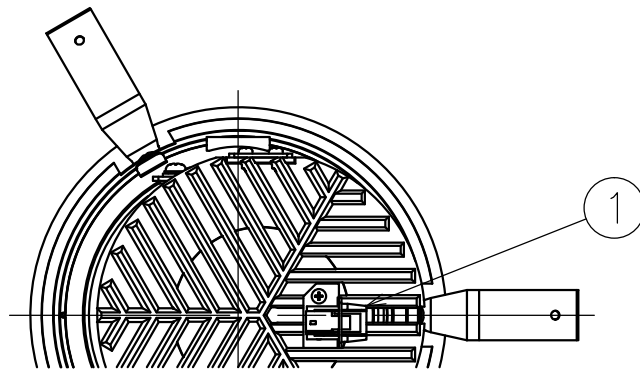

切込寸法

220415

適合電源装置 (別売)

カタログ番号	調光方式	消費電力
Z6202+Z6201-105DA	DALI	43W
Z6202+Z6201-105PW	PWM	43W
Z6202+Z6201-105DM	DMX512-A	43W
Z6191	PWM	43W

△ 安全上のご注意

- 一般屋内用器具です。屋外や、水気湿気のある所には取付け出来ません。感電・火災のおそれがあります。
- 天井埋込み専用器具です。傾斜天井、壁面、床面には取付けしないでください。指定以外の取付は火災・落下のおそれがあります。
- 断熱材、防音材で覆って取付けしないでください。過熱による火災のおそれがあります。
- 柔らかい天井材に取付ける場合は補強材を入れてください。
- 被照射面とは0.1m以上離してください。過熱による火災のおそれがあります。

15				7	トリムリング	アルミ	1	白色塗装仕上	器具タイプ	・天井埋込型 (M型) ・ワイドタイプ ・適合電源1050mA				
14				6	取付バネ	ステンレス	3							
13				5	灯体	アルミ	1	黒色塗装仕上	使用光源	高輝度LED 3000K Ra90 35W×1				
12				4	反射鏡	アルミ	1	鏡面仕上						
11				3	LED	-	1	35W						
10				2	ヒートシンク	アルミ	1	黒色アルマイト仕上	色種					
9				1	コネクタ	ナイロン	1							
8	コーン	アルミ	1	鏡面仕上	品番	品名	材質	数量	摘要	カタログ番号	J577BN	型番	60JJ-7JB1-1N	
第三角法					作図	KI	単位	mm	尺度	-	質量	1.6 kg		