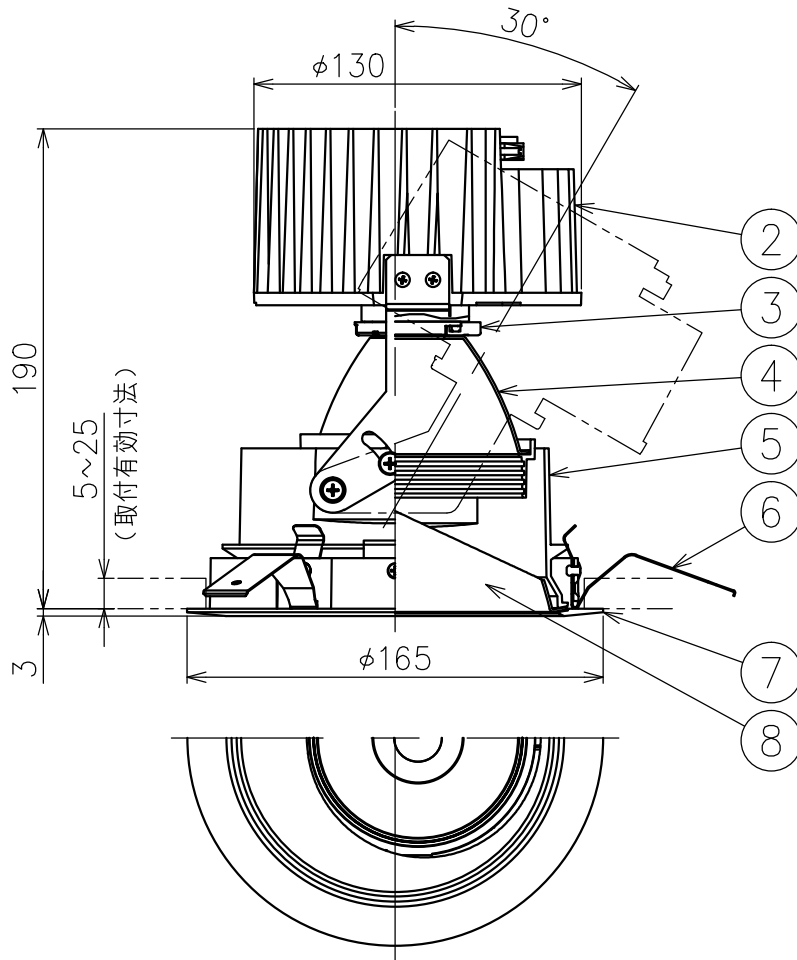

切込寸法

220415

適合電源装置 (別売)

カタログ番号	調光方式	消費電力
Z6202+Z6201-105DA	DALI	43W
Z6202+Z6201-105PW	PWM	43W
Z6202+Z6201-105DM	DMX512-A	43W
Z6191	PWM	43W

△ 安全上のご注意

- 一般屋内用器具です。屋外や、水気湿気のある所には取付け出来ません。感電・火災のおそれがあります。
- 天井埋込み専用器具です。傾斜天井、壁面、床面には取付けしないでください。指定以外の取付は火災・落下のおそれがあります。
- 断熱材、防音材で覆って取付けしないでください。過熱による火災のおそれがあります。
- 柔らかい天井材に取付ける場合は補強材を入れてください。
- 被照射面とは0.1m以上離してください。過熱による火災のおそれがあります。

15				7	トリムリング	アルミ	1	白色塗装仕上	器具タイプ	・天井埋込型 (M型) ・ワイドタイプ ・適合電源1050mA				
14				6	取付バネ	ステンレス	3							
13				5	灯体	アルミ	1	黒色塗装仕上	使用光源	高輝度LED 3000K Ra90 35W×1				
12				4	反射鏡	アルミ	1	鏡面仕上						
11				3	LED	-	1	35W						
10				2	ヒートシンク	アルミ	1	黒色アルマイト仕上	色種					
9				1	コネクタ	ナイロン	1							
8	コーン	アルミ	1	鏡面仕上	品番	品名	材質	数量	摘要	カタログ番号	J577BN	型番	60JJ-7JB1-1N	
第三角法					作図	KI	単位	mm	尺度	-	質量	1.6 kg		