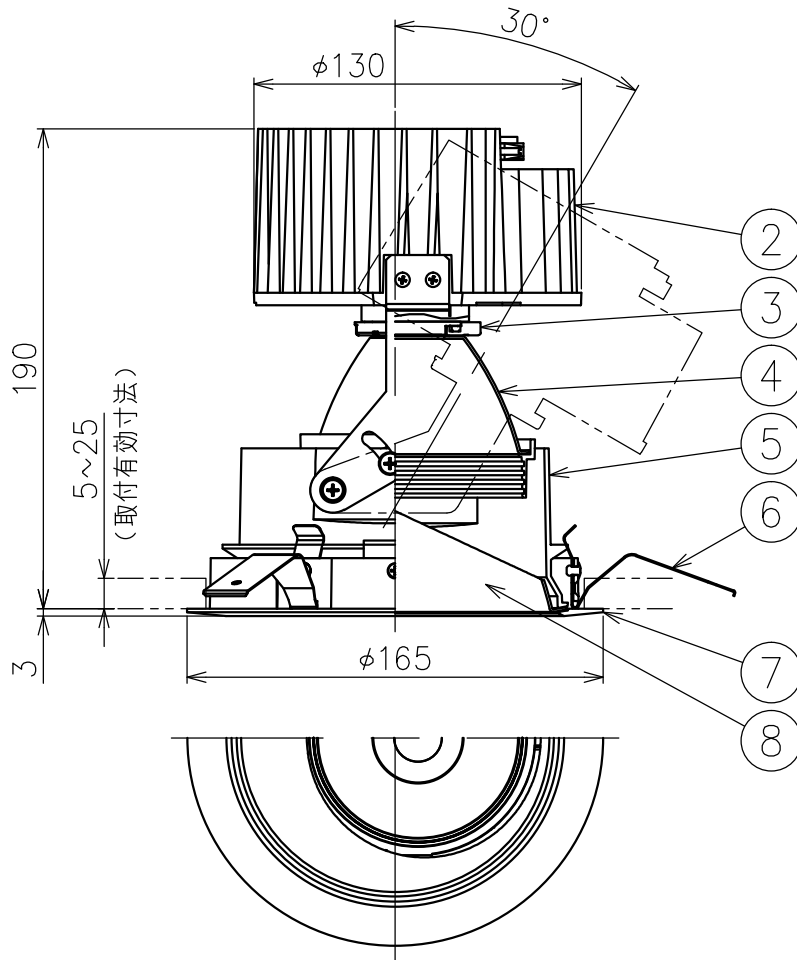

切込寸法

220415

適合電源装置 (別売)

カタログ番号	調光方式	消費電力
Z6202+Z6201-105DA	DALI	43W
Z6202+Z6201-105PW	PWM	43W
Z6202+Z6201-105DM	DMX512-A	43W
Z6191	PWM	43W

△ 安全上のご注意

- 一般屋内用器具です。屋外や、水気湿気のある所には取付け出来ません。感電・火災のおそれがあります。
- 天井埋込み専用器具です。傾斜天井、壁面、床面には取付けしないでください。指定以外の取付は火災・落下のおそれがあります。
- 断熱材、防音材で覆って取付けしないでください。過熱による火災のおそれがあります。
- 柔らかい天井材に取付ける場合は補強材を入れてください。
- 被照射面とは0.1m以上離してください。過熱による火災のおそれがあります。

15					7	トリムリング	アルミ	1	白色塗装仕上	器具タイプ	・天井埋込型 (M型) ・ワイドタイプ ・適合電源1050mA		
14					6	取付バネ	ステンレス	3					
13					5	灯体	アルミ	1	黒色塗装仕上	使用光源	高輝度LED 2700K Ra90 35W×1		
12					4	反射鏡	アルミ	1	鏡面仕上				
11					3	LED	-	1	35W				
10					2	ヒートシンク	アルミ	1	黒色アルマイト仕上	色種			
9					1	コネクタ	ナイロン	1					
8	コーン	アルミ	1	鏡面仕上	品番	品名	材質	数量	摘要	カタログ番号	J577AN	型番	60JJ-7HB5-1N
第三角法		作図	KI	単位	mm	尺度	-	質量	1.6 kg				