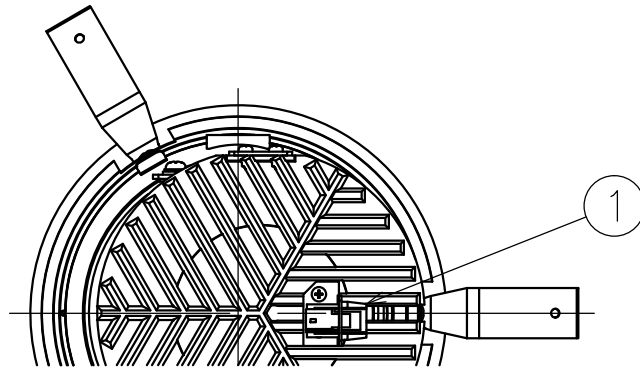

切込寸法

220415

適合電源装置 (別売)

カタログ番号	調光方式	消費電力
Z6202+Z6201-105DA	DALI	43W
Z6202+Z6201-105PW	PWM	43W
Z6202+Z6201-105DM	DMX512-A	43W
Z6191	PWM	43W

△ 安全上のご注意

- 一般屋内用器具です。屋外や、水気湿気のある所には取付け出来ません。感電・火災のおそれがあります。
- 天井埋込み専用器具です。傾斜天井、壁面、床面には取付けしないでください。指定以外の取付は火災・落下のおそれがあります。
- 断熱材、防音材で覆って取付けしないでください。過熱による火災のおそれがあります。
- 柔らかい天井材に取付ける場合は補強材を入れてください。
- 被照射面とは0.1m以上離してください。過熱による火災のおそれがあります。

15					7	トリムリング	アルミ	1	白色塗装仕上	器具タイプ	・天井埋込型 (M型) ・ワイドタイプ ・適合電源1050mA		
14					6	取付バネ	ステンレス	3					
13					5	灯体	アルミ	1	黒色塗装仕上	使用光源	高輝度LED 2700K Ra90 35W×1		
12					4	反射鏡	アルミ	1	鏡面仕上				
11					3	LED	-	1	35W				
10					2	ヒートシンク	アルミ	1	黒色アルマイト仕上	色種			
9					1	コネクタ	ナイロン	1					
8	コーン	アルミ	1	鏡面仕上	品番	品名	材質	数量	摘要	カタログ番号	J577AN	型番	60JJ-7HB5-1N
第三角法		作図	KI	単位	mm	尺度	-	質量	1.6 kg				