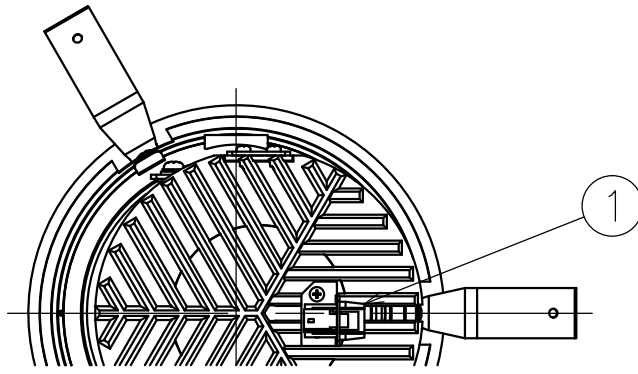

切込寸法

適合電源装置 (別売)

カタログ番号	調光方式	消費電力
Z6202+Z6201-105DA	DALI	43W
Z6202+Z6201-105PW	PWM	43W
Z6202+Z6201-105DM	DMX512-A	43W
Z6191	PWM	43W

△ 安全上のご注意

- 一般屋内用器具です。屋外や、水気湿気のある所には取付け出来ません。感電・火災のおそれがあります。
- 天井埋込み専用器具です。傾斜天井、壁面、床面には取付けしないでください。指定以外の取付は火災・落下のおそれがあります。
- 断熱材、防音材で覆って取付けしないでください。過熱による火災のおそれがあります。
- 柔らかい天井材に取付ける場合は補強材を入れてください。
- 被照射面とは0.1m以上離してください。過熱による火災のおそれがあります。

15					7	トリムリング	アルミ	1	白色塗装仕上	器具タイプ	天井埋込型 (M型) フラッドタイプ 適合電源1050mA		
14					6	取付バネ	ステンレス	3					
13					5	灯体	アルミ	1	黒色塗装仕上	使用光源	高輝度LED 4000K Ra90 35W×1		
12					4	反射鏡	アルミ	1	鏡面仕上				
11					3	LED	-	1	35W				
10					2	ヒートシンク	アルミ	1	黒色アルマイト仕上	色種			
9					1	コネクタ	ナイロン	1					
8	コーン	アルミ	1	鏡面仕上	品番	品名	材質	数量	摘要	カタログ番号	J576DN	型番	60JJ-7GB8-1N
第三角法		作図	KI	単位	mm	尺度	-	質量	1.6 kg				