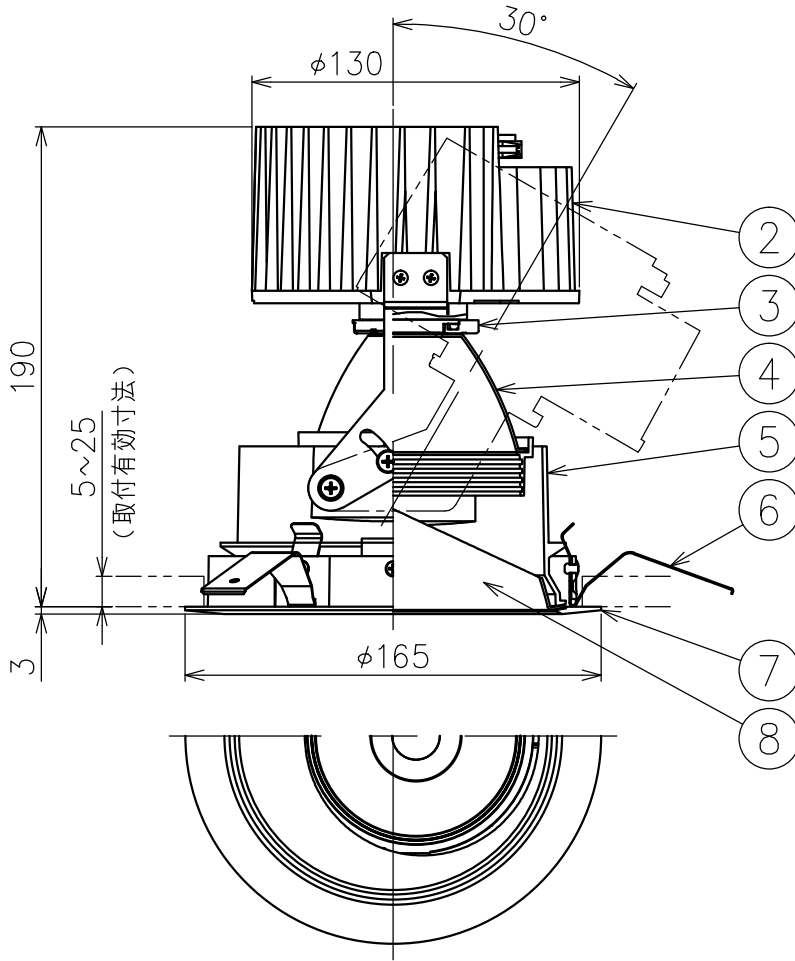

切込寸法

適合電源装置 (別売)

カタログ番号	調光方式	消費電力
Z6202+Z6201-105DA	DALI	43W
Z6202+Z6201-105PW	PWM	43W
Z6202+Z6201-105DM	DMX512-A	43W
Z6191	PWM	43W

△ 安全上のご注意

- 一般屋内用器具です。屋外や、水気湿気のある所には取付け出来ません。感電・火災のおそれがあります。
- 天井埋込み専用器具です。傾斜天井、壁面、床面には取付けしないでください。指定以外の取付は火災・落下のおそれがあります。
- 断熱材、防音材で覆って取付けしないでください。過熱による火災のおそれがあります。
- 柔らかい天井材に取付ける場合は補強材を入れてください。
- 被照射面とは0.1m以上離してください。過熱による火災のおそれがあります。

15					7	トリムリング	アルミ	1	白色塗装仕上	器具タイプ	天井埋込型 (M型) フラッドタイプ 適合電源1050mA		
14					6	取付バネ	ステンレス	3					
13					5	灯体	アルミ	1	黒色塗装仕上	使用光源	高輝度LED 4000K Ra90 35W×1		
12					4	反射鏡	アルミ	1	鏡面仕上				
11					3	LED	-	1	35W				
10					2	ヒートシンク	アルミ	1	黒色アルマイト仕上	色種			
9					1	コネクタ	ナイロン	1					
8	コーン	アルミ	1	鏡面仕上	品番	品名	材質	数量	摘要	カタログ番号	J576DN	型番	60JJ-7GB8-1N
第三角法		作図	KI	単位	mm	尺度	-	質量	1.6 kg				