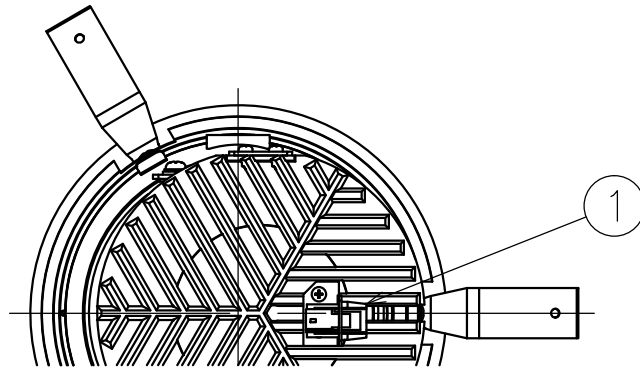

切込寸法

適合電源装置 (別売)

カタログ番号	調光方式	消費電力
Z6202+Z6201-105DA	DALI	43W
Z6202+Z6201-105PW	PWM	43W
Z6202+Z6201-105DM	DMX512-A	43W
Z6191	PWM	43W

△ 安全上のご注意

- 一般屋内用器具です。屋外や、水気湿気のある所には取付け出来ません。感電・火災のおそれがあります。
- 天井埋込み専用器具です。傾斜天井、壁面、床面には取付けしないでください。指定以外の取付は火災・落下のおそれがあります。
- 断熱材、防音材で覆って取付けしないでください。過熱による火災のおそれがあります。
- 柔らかい天井材に取付ける場合は補強材を入れてください。
- 被照射面とは0.1m以上離してください。過熱による火災のおそれがあります。

15					7	トリムリング	アルミ	1	白色塗装仕上	器具タイプ	・天井埋込型 (M型) ・フラッドタイプ ・適合電源1050mA		
14					6	取付パネ	ステンレス	3					
13					5	灯体	アルミ	1	黒色塗装仕上	使用光源	高輝度LED 3000K Ra90 35W×1		
12					4	反射鏡	アルミ	1	鏡面仕上				
11					3	LED	-	1	35W				
10					2	ヒートシンク	アルミ	1	黒色アルマイト仕上	色種			
9					1	コネクタ	ナイロン	1					
8	コーン	アルミ	1	鏡面仕上	品番	品名	材質	数量	摘要	カタログ番号	J576BN	型番	60JJ-7EB3-1N
第三角法		作図	KI	単位	mm	尺度	-	質量	1.6 kg				