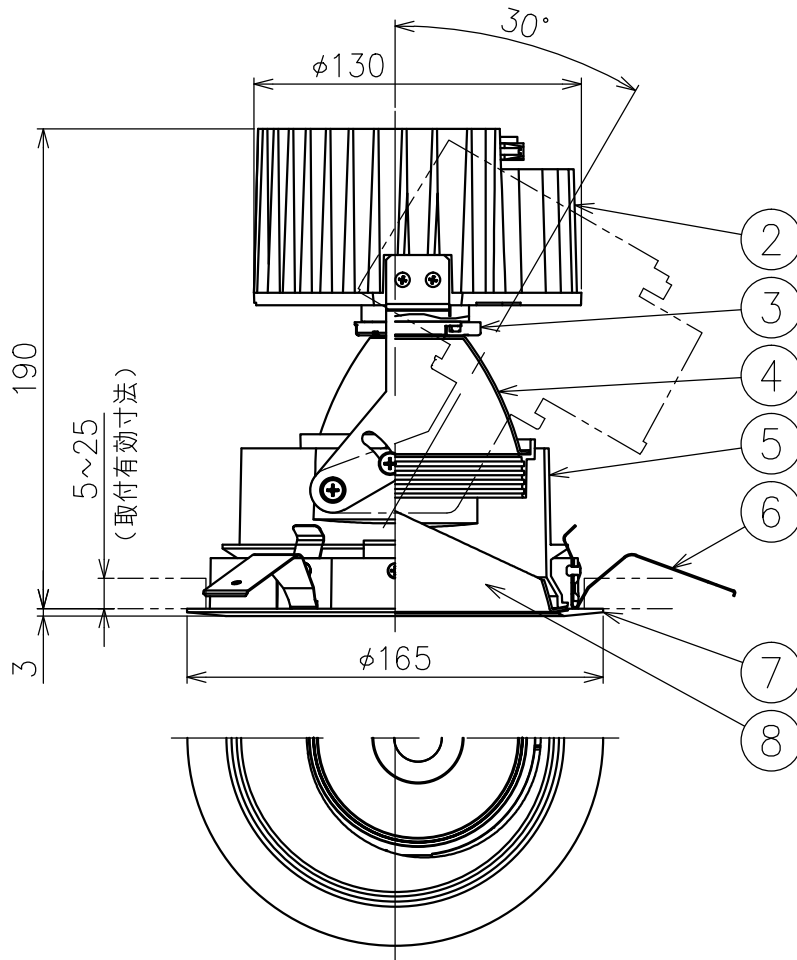

切込寸法

適合電源装置 (別売)

カタログ番号	調光方式	消費電力
Z6202+Z6201-105DA	DALI	43W
Z6202+Z6201-105PW	PWM	43W
Z6202+Z6201-105DM	DMX512-A	43W
Z6191	PWM	43W

△ 安全上のご注意

- 一般屋内用器具です。屋外や、水気湿気のある所には取付け出来ません。感電・火災のおそれがあります。
- 天井埋込み専用器具です。傾斜天井、壁面、床面には取付けしないでください。指定以外の取付は火災・落下のおそれがあります。
- 断熱材、防音材で覆って取付けしないでください。過熱による火災のおそれがあります。
- 柔らかい天井材に取付ける場合は補強材を入れてください。
- 被照射面とは0.1m以上離してください。過熱による火災のおそれがあります。

15					7	トリムリング	アルミ	1	白色塗装仕上	器具タイプ	・天井埋込型 (M型) ・フラッドタイプ ・適合電源1050mA		
14					6	取付パネ	ステンレス	3					
13					5	灯体	アルミ	1	黒色塗装仕上	使用光源	高輝度LED 3000K Ra90 35W×1		
12					4	反射鏡	アルミ	1	鏡面仕上				
11					3	LED	-	1	35W				
10					2	ヒートシンク	アルミ	1	黒色アルマイト仕上	色種			
9					1	コネクタ	ナイロン	1					
8	コーン	アルミ	1	鏡面仕上	品番	品名	材質	数量	摘要	カタログ番号	J576BN	型番	60JJ-7EB3-1N
第三角法		作図	KI	単位	mm	尺度	-	質量	1.6 kg				