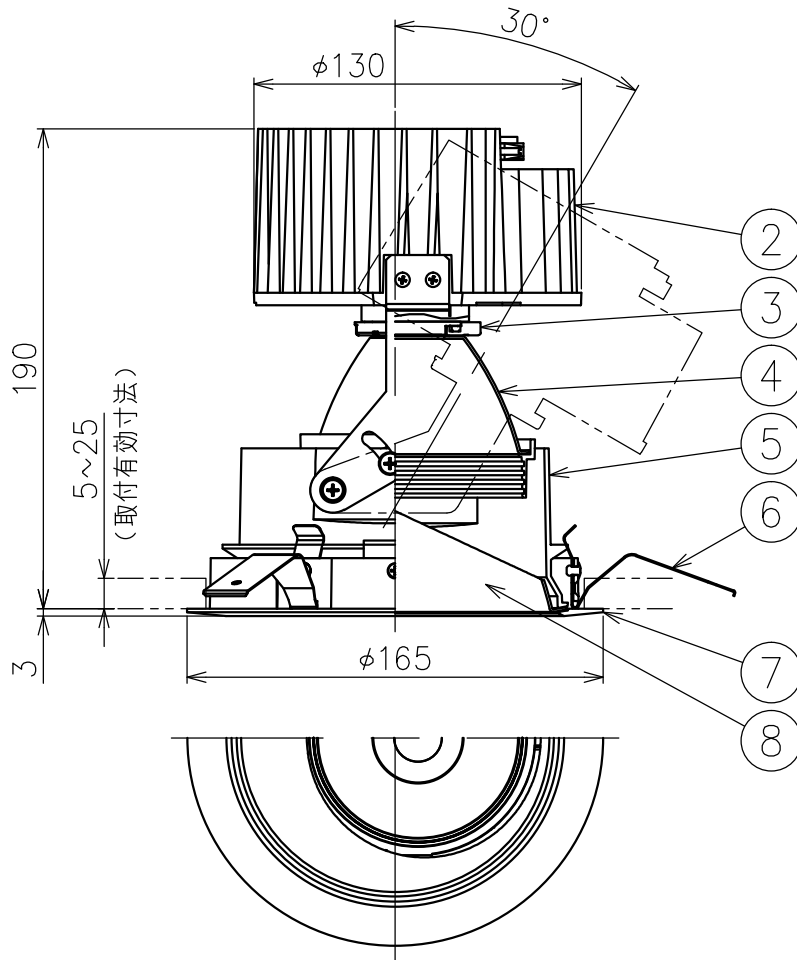

切込寸法

220415

適合電源装置 (別売)

カタログ番号	調光方式	消費電力
Z6202+Z6201-105DA	DALI	43W
Z6202+Z6201-105PW	PWM	43W
Z6202+Z6201-105DM	DMX512-A	43W
Z6191	PWM	43W

△ 安全上のご注意

- 一般屋内用器具です。屋外や、水気湿気のある所には取付け出来ません。感電・火災のおそれがあります。
- 天井埋込み専用器具です。傾斜天井、壁面、床面には取付けしないでください。指定以外の取付は火災・落下のおそれがあります。
- 断熱材、防音材で覆って取付けしないでください。過熱による火災のおそれがあります。
- 柔らかい天井材に取付ける場合は補強材を入れてください。
- 被照射面とは0.1m以上離してください。過熱による火災のおそれがあります。

15					7	トリムリング	アルミ	1	白色塗装仕上	器具タイプ	・天井埋込型 (M型) ・フラッドタイプ ・適合電源1050mA		
14					6	取付バネ	ステンレス	3					
13					5	灯体	アルミ	1	黒色塗装仕上	使用光源	高輝度LED 2700K Ra90 35W×1		
12					4	反射鏡	アルミ	1	鏡面仕上				
11					3	LED	-	1	35W				
10					2	ヒートシンク	アルミ	1	黒色アルマイト仕上	色種			
9					1	コネクタ	ナイロン	1					
8	コーン	アルミ	1	鏡面仕上	品番	品名	材質	数量	摘要	カタログ番号	J576AN	型番	60JJ-7DB6-1N
第三角法		作図	KI	単位	mm	尺度	-	質量	1.6 kg				