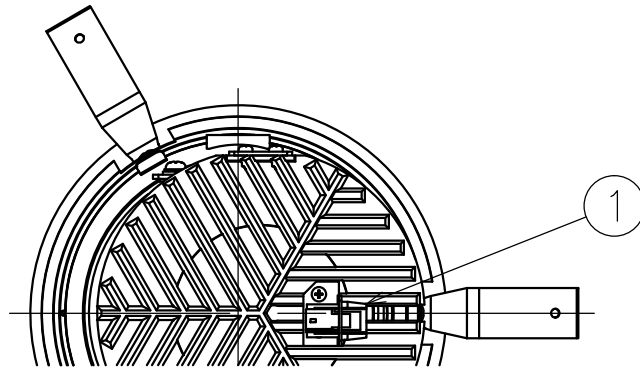

切込寸法

220415

適合電源装置 (別売)

カタログ番号	調光方式	消費電力
Z6202+Z6201-105DA	DALI	43W
Z6202+Z6201-105PW	PWM	43W
Z6202+Z6201-105DM	DMX512-A	43W
Z6191	PWM	43W

△ 安全上のご注意

- 一般屋内用器具です。屋外や、水気湿気のある所には取付け出来ません。感電・火災のおそれがあります。
- 天井埋込み専用器具です。傾斜天井、壁面、床面には取付けしないでください。指定以外の取付は火災・落下のおそれがあります。
- 断熱材、防音材で覆って取付けしないでください。過熱による火災のおそれがあります。
- 柔らかい天井材に取付ける場合は補強材を入れてください。
- 被照射面とは0.1m以上離してください。過熱による火災のおそれがあります。

15					7	トリムリング	アルミ	1	白色塗装仕上	器具タイプ	・天井埋込型 (M型) ・フラッドタイプ ・適合電源1050mA		
14					6	取付バネ	ステンレス	3					
13					5	灯体	アルミ	1	黒色塗装仕上	使用光源	高輝度LED 2700K Ra90 35W×1		
12					4	反射鏡	アルミ	1	鏡面仕上				
11					3	LED	-	1	35W				
10					2	ヒートシンク	アルミ	1	黒色アルマイト仕上	色種			
9					1	コネクタ	ナイロン	1					
8	コーン	アルミ	1	鏡面仕上	品番	品名	材質	数量	摘要	カタログ番号	J576AN	型番	60JJ-7DB6-1N
第三角法		作図	KI	単位	mm	尺度	-	質量	1.6 kg				