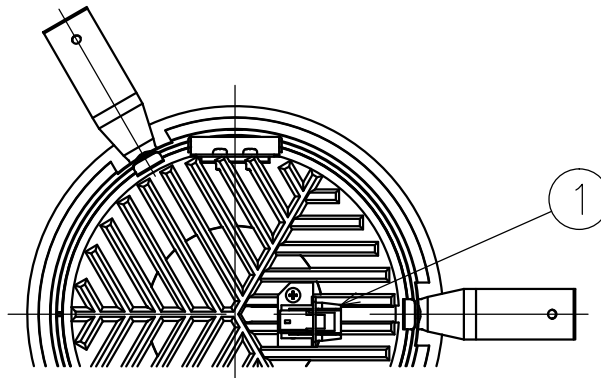

切込寸法

220415

適合電源装置 (別売)

カタログ番号	調光方式	消費電力
Z6202+Z6201-105DA	DALI	43W
Z6202+Z6201-105PW	PWM	43W
Z6202+Z6201-105DM	DMX512-A	43W
Z6191	PWM	43W

△ 安全上のご注意

- 一般屋内用器具です。屋外や、水気湿気のある所には取付け出来ません。感電・火災のおそれがあります。
- 天井埋込み専用器具です。傾斜天井、壁面、床面には取付けしないでください。指定以外の取付は火災・落下のおそれがあります。
- 断熱材、防音材で覆って取付けしないでください。過熱による火災のおそれがあります。
- 柔らかい天井材に取付ける場合は補強材を入れてください。
- 被照射面とは0.1m以上離してください。過熱による火災のおそれがあります。

15					7	ヨーク	鋼	2		器具 タイプ	・天井埋込型 (M型) ・ワイドタイプ ・適合電源1050mA			
14					6	トリムリング	アルミ	1	白色塗装仕上					
13					5	取付パネ	ステンレス	3		使用 光源	高輝度LED 4000K Ra90 35W×1			
12					4	反射鏡	アルミ	1	鏡面仕上					
11					3	LED	-	1	35W					
10					2	ヒートシンク	アルミ	1	黒色アルマイト仕上	色種				
9					1	コネクタ	ナイロン	1						
8						品番	品名	材質	数量	摘要	カタログ 番号	J575DN	型番	60JJ-7CB9-1N
第三角法		作図	KI	単位	mm	尺度	-	質量	1.3 kg					