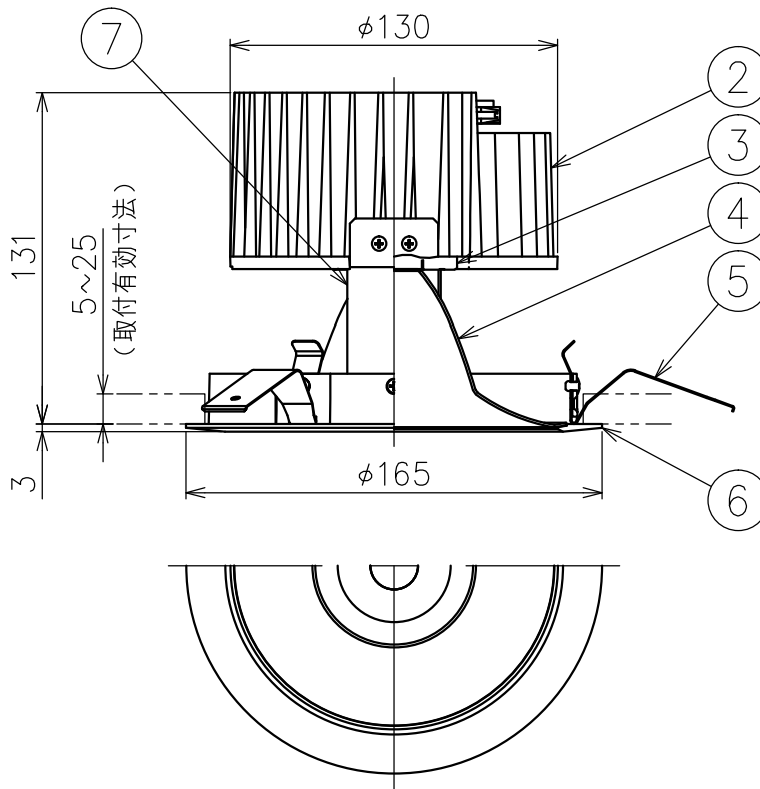

切込寸法

220415

適合電源装置 (別売)

カタログ番号	調光方式	消費電力
Z6202+Z6201-105DA	DALI	43W
Z6202+Z6201-105PW	PWM	43W
Z6202+Z6201-105DM	DMX512-A	43W
Z6191	PWM	43W

△ 安全上のご注意

- 一般屋内用器具です。屋外や、水気湿気のある所には取付け出来ません。感電・火災のおそれがあります。
- 天井埋込み専用器具です。傾斜天井、壁面、床面には取付けしないでください。指定以外の取付は火災・落下のおそれがあります。
- 断熱材、防音材で覆って取付けしないでください。過熱による火災のおそれがあります。
- 柔らかい天井材に取付ける場合は補強材を入れてください。
- 被照射面とは0.1m以上離してください。過熱による火災のおそれがあります。

15					7	ヨーク	鋼	2		器具 タイプ	・天井埋込型 (M型) ・ワイドタイプ ・適合電源1050mA			
14					6	トリムリング	アルミ	1	白色塗装仕上					
13					5	取付パネ	ステンレス	3		使用 光源	高輝度LED 4000K Ra90 35W×1			
12					4	反射鏡	アルミ	1	鏡面仕上					
11					3	LED	-	1	35W					
10					2	ヒートシンク	アルミ	1	黒色アルマイト仕上	色種				
9					1	コネクタ	ナイロン	1						
8						品番	品名	材質	数量	摘要	カタログ 番号	J575DN	型番	60JJ-7CB9-1N
第三角法		作図	KI	単位	mm	尺度	-	質量	1.3 kg					