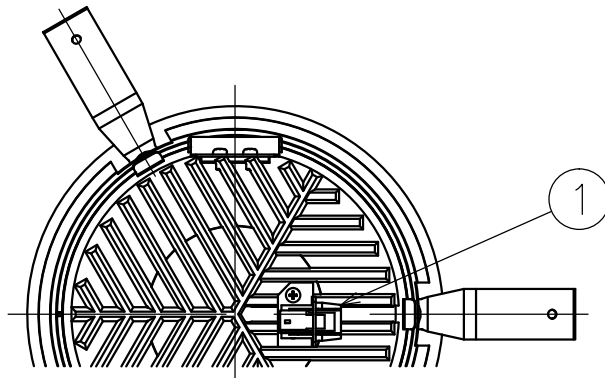

切込寸法

220415

適合電源装置 (別売)

カタログ番号	調光方式	消費電力
Z6202+Z6201-105DA	DALI	43W
Z6202+Z6201-105PW	PWM	43W
Z6202+Z6201-105DM	DMX512-A	43W
Z6191	PWM	43W

△ 安全上のご注意

- 一般屋内用器具です。屋外や、水気湿気のある所には取付け出来ません。感電・火災のおそれがあります。
- 天井埋込み専用器具です。傾斜天井、壁面、床面には取付けしないでください。指定以外の取付は火災・落下のおそれがあります。
- 断熱材、防音材で覆って取付けしないでください。過熱による火災のおそれがあります。
- 柔らかい天井材に取付ける場合は補強材を入れてください。
- 被照射面とは0.1m以上離してください。過熱による火災のおそれがあります。

15					7	ヨーク	鋼	2		器具タイプ	・天井埋込型 (M型) ・ワイドタイプ ・適合電源1050mA			
14					6	トリムリング	アルミ	1	白色塗装仕上					
13					5	取付パネ	ステンレス	3		使用光源	高輝度LED 3000K Ra90 35W×1			
12					4	反射鏡	アルミ	1	鏡面仕上					
11					3	LED	-	1	35W					
10					2	ヒートシンク	アルミ	1	黒色アルマイト仕上	色種				
9					1	コネクタ	ナイロン	1						
8						品番	品名	材質	数量	摘要	カタログ番号	J575BN	型番	60JJ-7AB4-1N
第三角法		作図	KI	単位	mm	尺度	-	質量	1.3 kg					