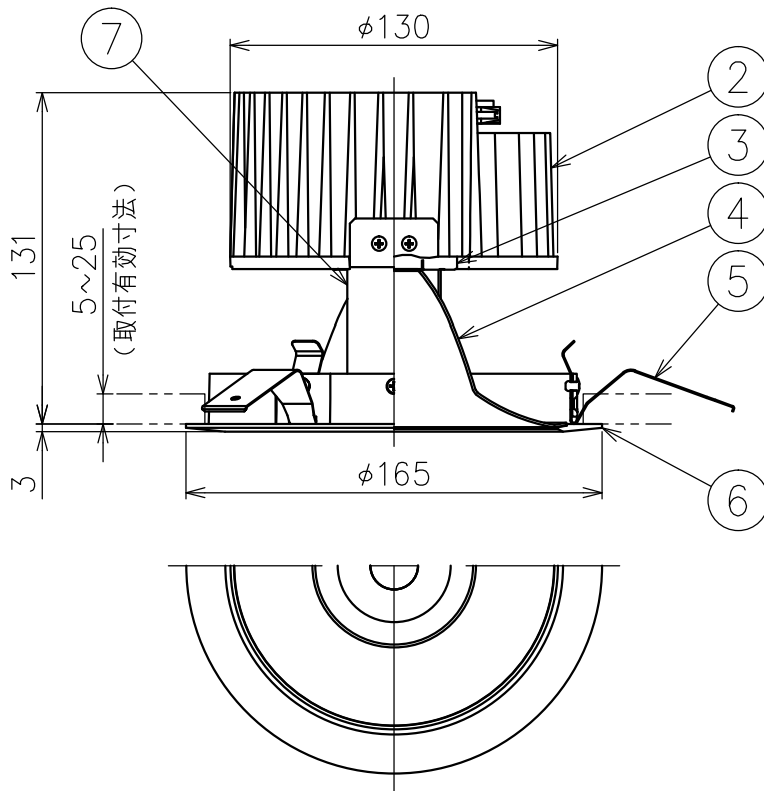

切込寸法

220415

適合電源装置 (別売)

カタログ番号	調光方式	消費電力
Z6202+Z6201-105DA	DALI	43W
Z6202+Z6201-105PW	PWM	43W
Z6202+Z6201-105DM	DMX512-A	43W
Z6191	PWM	43W

△ 安全上のご注意

- 一般屋内用器具です。屋外や、水気湿気のある所には取付け出来ません。感電・火災のおそれがあります。
- 天井埋込み専用器具です。傾斜天井、壁面、床面には取付けしないでください。指定以外の取付は火災・落下のおそれがあります。
- 断熱材、防音材で覆って取付けしないでください。過熱による火災のおそれがあります。
- 柔らかい天井材に取付ける場合は補強材を入れてください。
- 被照射面とは0.1m以上離してください。過熱による火災のおそれがあります。

15					7	ヨーク	鋼	2		器具タイプ	・天井埋込型 (M型) ・ワイドタイプ ・適合電源1050mA			
14					6	トリムリング	アルミ	1	白色塗装仕上					
13					5	取付パネ	ステンレス	3		使用光源	高輝度LED 3000K Ra90 35W×1			
12					4	反射鏡	アルミ	1	鏡面仕上					
11					3	LED	-	1	35W					
10					2	ヒートシンク	アルミ	1	黒色アルマイト仕上	色種				
9					1	コネクタ	ナイロン	1						
8						品番	品名	材質	数量	摘要	カタログ番号	J575BN	型番	60JJ-7AB4-1N
第三角法		作図	KI	単位	mm	尺度	-	質量	1.3 kg					