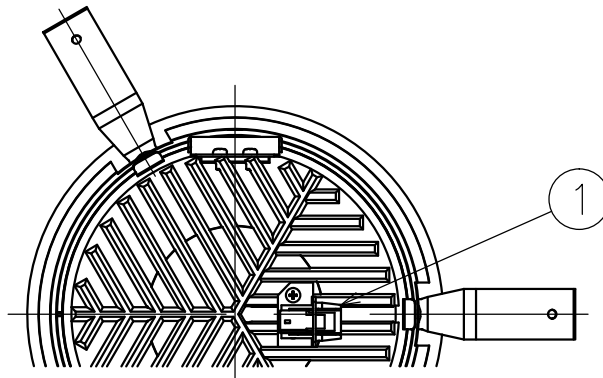

切込寸法

220415

適合電源装置 (別売)

カタログ番号	調光方式	消費電力
Z6202+Z6201-105DA	DALI	43W
Z6202+Z6201-105PW	PWM	43W
Z6202+Z6201-105DM	DMX512-A	43W
Z6191	PWM	43W

△ 安全上のご注意

- 一般屋内用器具です。屋外や、水気湿気のある所には取付け出来ません。感電・火災のおそれがあります。
- 天井埋込み専用器具です。傾斜天井、壁面、床面には取付けしないでください。指定以外の取付は火災・落下のおそれがあります。
- 断熱材、防音材で覆って取付けしないでください。過熱による火災のおそれがあります。
- 柔らかい天井材に取付ける場合は補強材を入れてください。
- 被照射面とは0.1m以上離してください。過熱による火災のおそれがあります。

15					7	ヨーク	鋼	2		器具 タイプ	・天井埋込型 (M型) ・ワイドタイプ ・適合電源1050mA					
14					6	トリムリング	アルミ	1	白色塗装仕上							
13					5	取付パネ	ステンレス	3		使用 光源	高輝度LED 2700K Ra90 35W×1					
12					4	反射鏡	アルミ	1	鏡面仕上							
11					3	LED	-	1	35W							
10					2	ヒートシンク	アルミ	1	黒色アルマイト仕上	色種						
9					1	コネクタ	ナイロン	1								
8						品番	品名	材質	数量	摘	要	カタログ 番号	J575AN	型番	60JJ-6ZB1-1N	
第三角法		作図	KI	単位	mm	尺度	-	質量	1.3 kg							