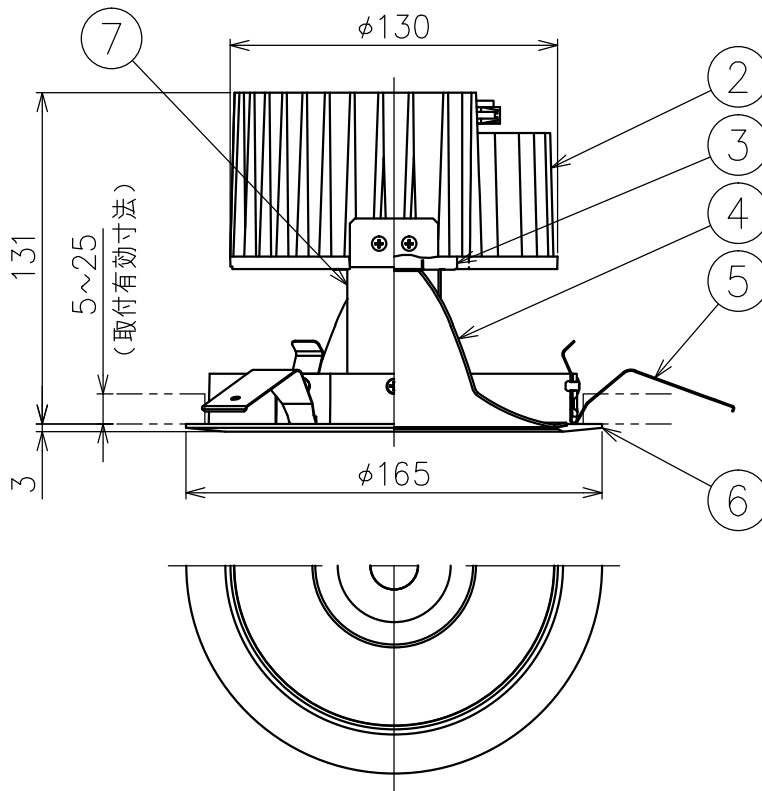

切込寸法

220415

適合電源装置 (別売)

カタログ番号	調光方式	消費電力
Z6202+Z6201-105DA	DALI	43W
Z6202+Z6201-105PW	PWM	43W
Z6202+Z6201-105DM	DMX512-A	43W
Z6191	PWM	43W

△ 安全上のご注意

- 一般屋内用器具です。屋外や、水気湿気のある所には取付け出来ません。感電・火災のおそれがあります。
- 天井埋込み専用器具です。傾斜天井、壁面、床面には取付けしないでください。指定以外の取付は火災・落下のおそれがあります。
- 断熱材、防音材で覆って取付けしないでください。過熱による火災のおそれがあります。
- 柔らかい天井材に取付ける場合は補強材を入れてください。
- 被照射面とは0.1m以上離してください。過熱による火災のおそれがあります。

15					7	ヨーク	鋼	2		器具 タイプ	・天井埋込型 (M型) ・ワイドタイプ ・適合電源1050mA					
14					6	トリムリング	アルミ	1	白色塗装仕上							
13					5	取付パネ	ステンレス	3		使用 光源	高輝度LED 2700K Ra90 35W×1					
12					4	反射鏡	アルミ	1	鏡面仕上							
11					3	LED	-	1	35W							
10					2	ヒートシンク	アルミ	1	黒色アルマイト仕上	色種						
9					1	コネクタ	ナイロン	1								
8						品番	品名	材質	数量	摘	要	カタログ 番号	J575AN	型番	60JJ-6ZB1-1N	
第三角法		作図	KI	単位	mm	尺度	-	質量	1.3 kg							