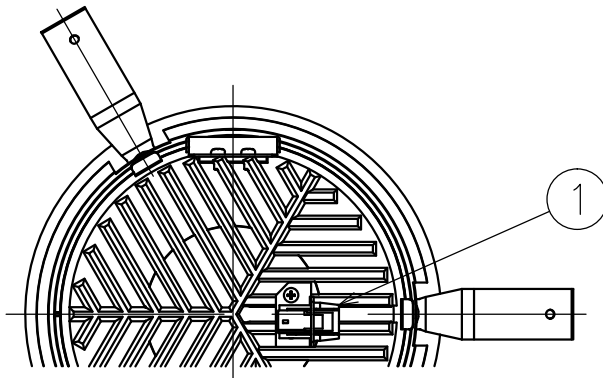

切込寸法

220415

適合電源装置 (別売)

カタログ番号	調光方式	消費電力
Z6202+Z6201-105DA	DALI	43W
Z6202+Z6201-105PW	PWM	43W
Z6202+Z6201-105DM	DMX512-A	43W
Z6191	PWM	43W

△ 安全上のご注意

- 一般屋内用器具です。屋外や、水気湿気のある所には取付け出来ません。感電・火災のおそれがあります。
- 天井埋込み専用器具です。傾斜天井、壁面、床面には取付けしないでください。指定以外の取付は火災・落下のおそれがあります。
- 断熱材、防音材で覆って取付けしないでください。過熱による火災のおそれがあります。
- 柔らかい天井材に取付ける場合は補強材を入れてください。
- 被照射面とは0.1m以上離してください。過熱による火災のおそれがあります。

15					7	ヨーク	鋼	2		器具 タイプ	・天井埋込型 (M型) ・フラッドタイプ ・適合電源1050mA				
14					6	トリムリング	アルミ	1	白色塗装仕上						
13					5	取付パネ	ステンレス	3		使用 光源	高輝度LED 4000K Ra90 35W×1				
12					4	反射鏡	アルミ	1	鏡面仕上						
11					3	LED	-	1	35W						
10					2	ヒートシンク	アルミ	1	黒色アルマイト仕上	色種					
9					1	コネクタ	ナイロン	1							
8						品番	品名	材質	数量	摘	要	カタログ 番号	J574DN	型番	60JJ-6YB2-1N
第三角法		作図	KI	単位	mm	尺度	-	質量	1.3 kg						