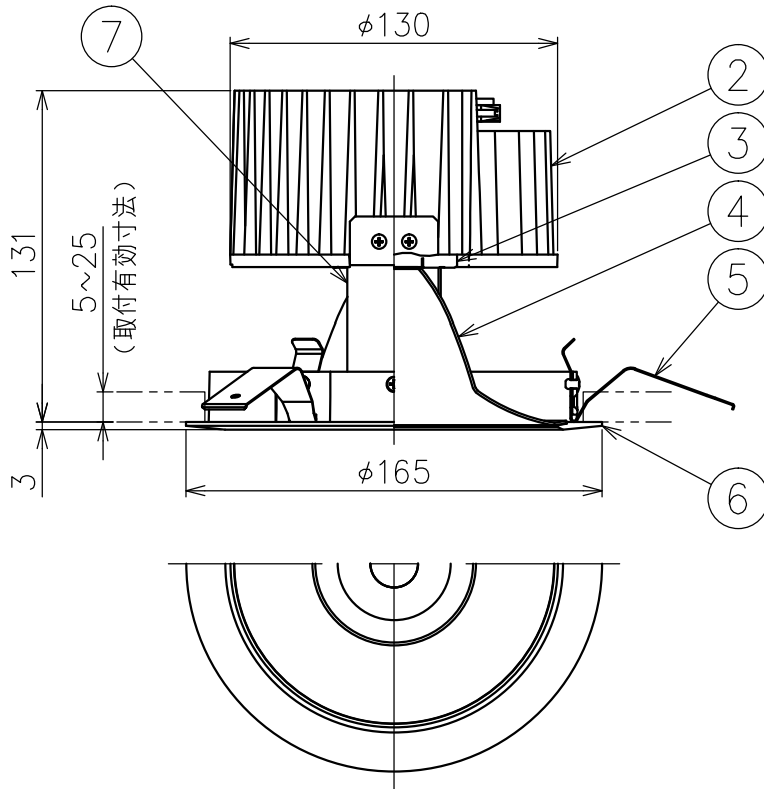

切込寸法

220415

適合電源装置 (別売)

カタログ番号	調光方式	消費電力
Z6202+Z6201-105DA	DALI	43W
Z6202+Z6201-105PW	PWM	43W
Z6202+Z6201-105DM	DMX512-A	43W
Z6191	PWM	43W

△ 安全上のご注意

- 一般屋内用器具です。屋外や、水気湿気のある所には取付け出来ません。感電・火災のおそれがあります。
- 天井埋込み専用器具です。傾斜天井、壁面、床面には取付けしないでください。指定以外の取付は火災・落下のおそれがあります。
- 断熱材、防音材で覆って取付けしないでください。過熱による火災のおそれがあります。
- 柔らかい天井材に取付ける場合は補強材を入れてください。
- 被照射面とは0.1m以上離してください。過熱による火災のおそれがあります。

15					7	ヨーク	鋼	2		器具 タイプ	・天井埋込型 (M型) ・フラッドタイプ ・適合電源1050mA				
14					6	トリムリング	アルミ	1	白色塗装仕上						
13					5	取付パネ	ステンレス	3		使用 光源	高輝度LED 4000K Ra90 35W×1				
12					4	反射鏡	アルミ	1	鏡面仕上						
11					3	LED	-	1	35W						
10					2	ヒートシンク	アルミ	1	黒色アルマイト仕上	色種					
9					1	コネクタ	ナイロン	1							
8						品番	品名	材質	数量	摘	要	カタログ 番号	J574DN	型番	60JJ-6YB2-1N
第三角法		作図	KI	単位	mm	尺度	-	質量	1.3 kg						