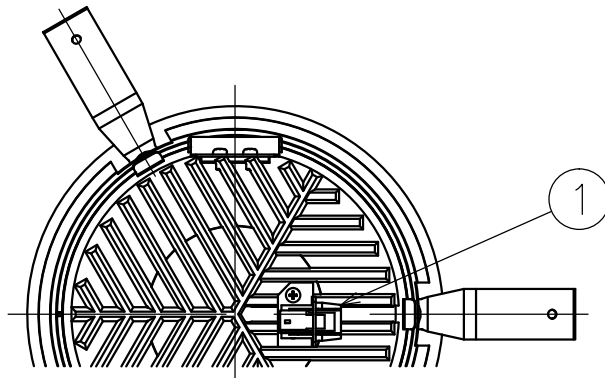

切込寸法

220415

適合電源装置 (別売)

| カタログ番号            | 調光方式     | 消費電力 |
|-------------------|----------|------|
| Z6202+Z6201-105DA | DALI     | 43W  |
| Z6202+Z6201-105PW | PWM      | 43W  |
| Z6202+Z6201-105DM | DMX512-A | 43W  |
| Z6191             | PWM      | 43W  |

|      |  |    |    |    |    |        |       |    |           |           |  |        |    |              |
|------|--|----|----|----|----|--------|-------|----|-----------|-----------|--|--------|----|--------------|
| 15   |  |    |    |    | 7  | ヨーク    | 鋼     | 2  |           | 器具<br>タイプ | ・天井埋込型 (M型)<br>・フラッドタイプ<br>・適合電源1050mA |        |    |              |
| 14   |  |    |    |    | 6  | トリムリング | アルミ   | 1  | 白色塗装仕上    |           |  |        |    |              |
| 13   |  |    |    |    | 5  | 取付パネ   | ステンレス | 3  |           | 使用<br>光源  | 高輝度LED 3000K Ra90<br>35W×1             |        |    |              |
| 12   |  |    |    |    | 4  | 反射鏡    | アルミ   | 1  | 鏡面仕上      |           |  |        |    |              |
| 11   |  |    |    |    | 3  | LED    | -     | 1  | 35W       |           |  |        |    |              |
| 10   |  |    |    |    | 2  | ヒートシンク | アルミ   | 1  | 黒色アルマイト仕上 | 色種        |  |        |    |              |
| 9    |  |    |    |    | 1  | コネクタ   | ナイロン  | 1  |           |           |  |        |    |              |
| 8    |  |    |    |    |    | 品番     | 品名    | 材質 | 数量        | 摘要        | カタログ<br>番号                             | J574BN | 型番 | 60JJ-6WB8-1N |
| 第三角法 |  | 作図 | KI | 単位 | mm | 尺度     | -     | 質量 | 1.3 kg    |           |  |        |    |              |