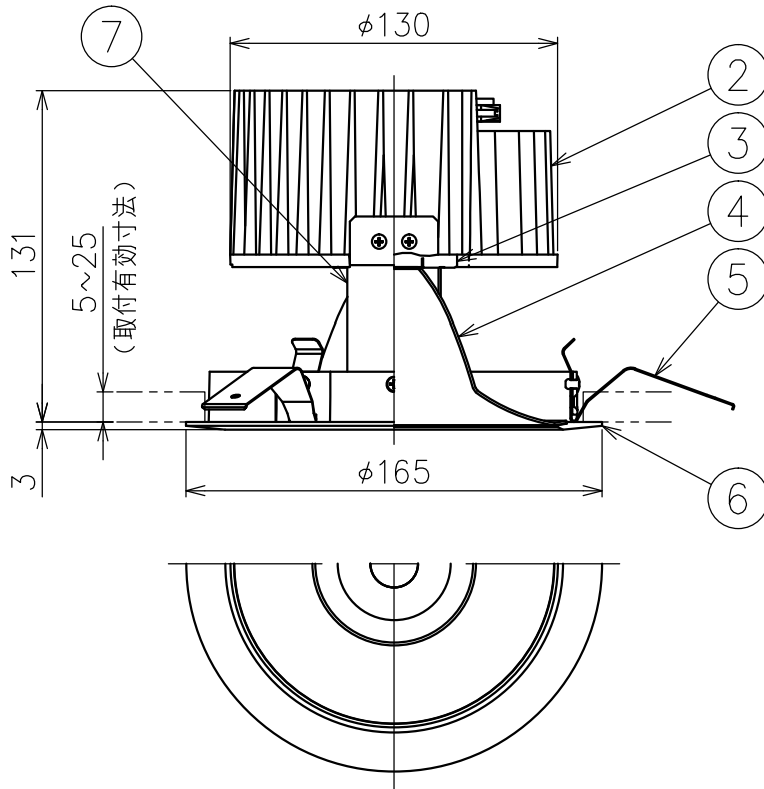

切込寸法

220415

適合電源装置 (別売)

| カタログ番号            | 調光方式     | 消費電力 |
|-------------------|----------|------|
| Z6202+Z6201-105DA | DALI     | 43W  |
| Z6202+Z6201-105PW | PWM      | 43W  |
| Z6202+Z6201-105DM | DMX512-A | 43W  |
| Z6191             | PWM      | 43W  |

|      |  |    |    |    |    |        |       |    |           |           |  |        |    |              |
|------|--|----|----|----|----|--------|-------|----|-----------|-----------|--|--------|----|--------------|
| 15   |  |    |    |    | 7  | ヨーク    | 鋼     | 2  |           | 器具<br>タイプ | ・天井埋込型 (M型)<br>・フラッドタイプ<br>・適合電源1050mA |        |    |              |
| 14   |  |    |    |    | 6  | トリムリング | アルミ   | 1  | 白色塗装仕上    |           |  |        |    |              |
| 13   |  |    |    |    | 5  | 取付パネ   | ステンレス | 3  |           | 使用<br>光源  | 高輝度LED 3000K Ra90<br>35W×1             |        |    |              |
| 12   |  |    |    |    | 4  | 反射鏡    | アルミ   | 1  | 鏡面仕上      |           |  |        |    |              |
| 11   |  |    |    |    | 3  | LED    | -     | 1  | 35W       |           |  |        |    |              |
| 10   |  |    |    |    | 2  | ヒートシンク | アルミ   | 1  | 黒色アルマイト仕上 | 色種        |  |        |    |              |
| 9    |  |    |    |    | 1  | コネクタ   | ナイロン  | 1  |           |           |  |        |    |              |
| 8    |  |    |    |    |    | 品番     | 品名    | 材質 | 数量        | 摘要        | カタログ<br>番号                             | J574BN | 型番 | 60JJ-6WB8-1N |
| 第三角法 |  | 作図 | KI | 単位 | mm | 尺度     | -     | 質量 | 1.3 kg    |           |  |        |    |              |