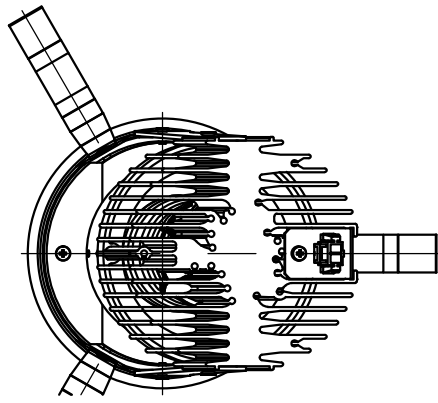

切込寸法

適合電源装置 (別売)

カタログ番号	調光方式	消費電力
Z6202+Z6201-070DA	DALI	32W
Z6202+Z6201-070PW	PWM	32W
Z6202+Z6201-070DM	DMX512-A	32W
Z6192	PWM	32W

△ 安全上のご注意

- 一般屋内用器具です。屋外や、水気湿気のある所には取付け出来ません。感電・火災のおそれがあります。
- 天井埋込み専用器具です。傾斜天井、壁面、床面には取付けしないでください。指定以外の取付は火災・落下のおそれがあります。
- 断熱材、防音材で覆って取付けしないでください。過熱による火災のおそれがあります。
- 柔らかい天井材に取付ける場合は補強材を入れてください。
- 被照射面とは0.1m以上離してください。過熱による火災のおそれがあります。

15					7	コーン	アルミ	1	鏡面仕上	器具 タイプ	・天井埋込型 (M型) ・ウォールウォッシャータイプ ・適合電源700mA		
14					6	キックミラー	アルミ	1	鏡面仕上				
13					5	灯体	アルミ	1	黒色塗装仕上	使用 光源	高輝度LED4000K Ra90 25W×1		
12					4	反射鏡	アルミ	1	鏡面仕上				
11					3	LED	-	1	25W	色種			
10	取付パネ	ステンス	3		2	ヒートシンク	アルミ	1	黒色アルマイト仕上				
9	トリムリング	アルミ	1	白色塗装仕上	1	コネクタ	ナイロン	1		色種			
8	ディフューザ	樹脂	1	フロスト	品番	品名	材質	数量	摘 要				
第三角法		作図	KI	単位	mm	尺度	-	質量	0.8 kg	カタログ 番号	J573DN	型番	60JJ-6UB3-1N