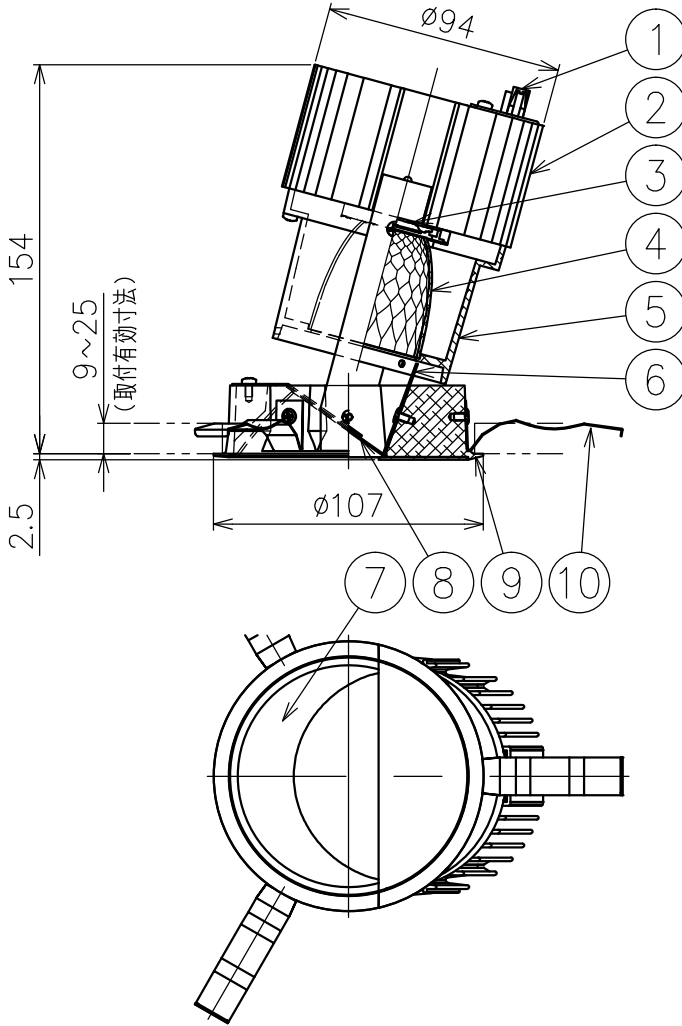

切込寸法

適合電源装置 (別売)

カタログ番号	調光方式	消費電力
Z6202+Z6201-070DA	DALI	32W
Z6202+Z6201-070PW	PWM	32W
Z6202+Z6201-070DM	DMX512-A	32W
Z6192	PWM	32W

△ 安全上のご注意

- 一般屋内用器具です。屋外や、水気湿気のある所には取付け出来ません。感電・火災のおそれがあります。
- 天井埋込み専用器具です。傾斜天井、壁面、床面には取付けしないでください。指定以外の取付は火災・落下のおそれがあります。
- 断熱材、防音材で覆って取付けしないでください。過熱による火災のおそれがあります。
- 柔らかい天井材に取付ける場合は補強材を入れてください。
- 被照射面とは0.1m以上離してください。過熱による火災のおそれがあります。

15					7	コーン	アルミ	1	鏡面仕上	器具 タイプ	・天井埋込型 (M型) ・ウォールウォッシャータイプ ・適合電源700mA		
14					6	キックミラー	アルミ	1	鏡面仕上				
13					5	灯体	アルミ	1	黒色塗装仕上	使用 光源	高輝度LED4000K Ra90 25W×1		
12					4	反射鏡	アルミ	1	鏡面仕上				
11					3	LED	-	1	25W	色種			
10	取付パネ	ステンス	3		2	ヒートシンク	アルミ	1	黒色アルマイト仕上				
9	トリムリング	アルミ	1	白色塗装仕上	1	コネクタ	ナイロン	1		色種			
8	ディフューザ	樹脂	1	フロスト	品番	品名	材質	数量	摘 要				
第三角法		作図	KI	単位	mm	尺度	-	質量	0.8 kg	カタログ 番号	J573DN	型番	60JJ-6UB3-1N