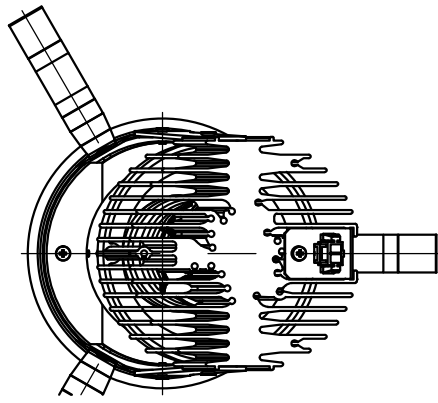

切込寸法

適合電源装置 (別売)

カタログ番号	調光方式	消費電力
Z6202+Z6201-070DA	DALI	32W
Z6202+Z6201-070PW	PWM	32W
Z6202+Z6201-070DM	DMX512-A	32W
Z6192	PWM	32W

△ 安全上のご注意

- 一般屋内用器具です。屋外や、水気湿気のある所には取付け出来ません。感電・火災のおそれがあります。
- 天井埋込み専用器具です。傾斜天井、壁面、床面には取付けしないでください。指定以外の取付は火災・落下のおそれがあります。
- 断熱材、防音材で覆って取付けしないでください。過熱による火災のおそれがあります。
- 柔らかい天井材に取付ける場合は補強材を入れてください。
- 被照射面とは0.1m以上離してください。過熱による火災のおそれがあります。

15					7	コーン	アルミ	1	鏡面仕上	器具タイプ	・天井埋込型 (M型) ・ウォールウォッシャータイプ ・適合電源700mA			
14					6	キックミラー	アルミ	1	鏡面仕上					
13					5	灯体	アルミ	1	黒色塗装仕上	使用光源	高輝度LED3000K Ra90 25W×1			
12					4	反射鏡	アルミ	1	鏡面仕上					
11					3	LED	-	1	25W	色種				
10	取付パネ	ステンス	3		2	ヒートシンク	アルミ	1	黒色アルマイト仕上					
9	トリムリング	アルミ	1	白色塗装仕上	1	コネクタ	ナイロン	1		カタログ番号	J573BN	型番	60JJ-6SB9-1N	
8	ディフューザ	樹脂	1	フロスト	品番	品名	材質	数量	摘要					
第三角法		作図	KI	単位	mm	尺度	-	質量	0.8 kg					