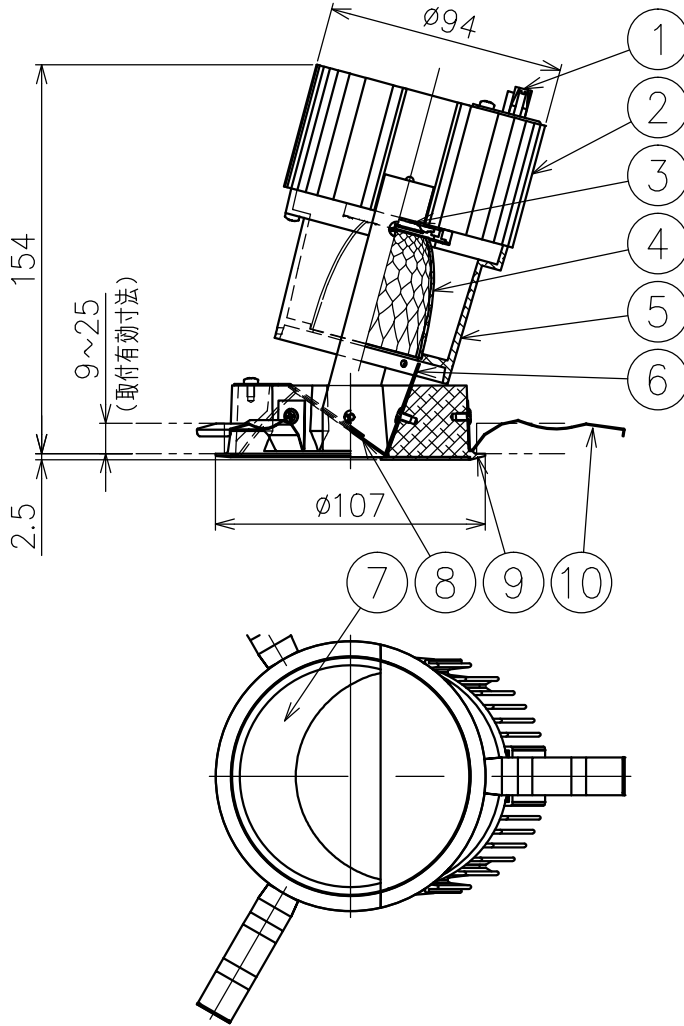

切込寸法

適合電源装置 (別売)

カタログ番号	調光方式	消費電力
Z6202+Z6201-070DA	DALI	32W
Z6202+Z6201-070PW	PWM	32W
Z6202+Z6201-070DM	DMX512-A	32W
Z6192	PWM	32W

△ 安全上のご注意

- 一般屋内用器具です。屋外や、水気湿気のある所には取付け出来ません。感電・火災のおそれがあります。
- 天井埋込み専用器具です。傾斜天井、壁面、床面には取付けしないでください。指定以外の取付は火災・落下のおそれがあります。
- 断熱材、防音材で覆って取付けしないでください。過熱による火災のおそれがあります。
- 柔らかい天井材に取付ける場合は補強材を入れてください。
- 被照射面とは0.1m以上離してください。過熱による火災のおそれがあります。

15					7	コーン	アルミ	1	鏡面仕上	器具タイプ	・天井埋込型 (M型) ・ウォールウォッシャータイプ ・適合電源700mA			
14					6	キックミラー	アルミ	1	鏡面仕上					
13					5	灯体	アルミ	1	黒色塗装仕上	使用光源	高輝度LED3000K Ra90 25W×1			
12					4	反射鏡	アルミ	1	鏡面仕上					
11					3	LED	-	1	25W	色種				
10	取付パネ	ステンス	3		2	ヒートシンク	アルミ	1	黒色アルマイト仕上					
9	トリムリング	アルミ	1	白色塗装仕上	1	コネクタ	ナイロン	1		カタログ番号	J573BN	型番	60JJ-6SB9-1N	
8	ディフューザ	樹脂	1	フロスト	品番	品名	材質	数量	摘要					
第三角法		作図	KI	単位	mm	尺度	-	質量	0.8 kg					