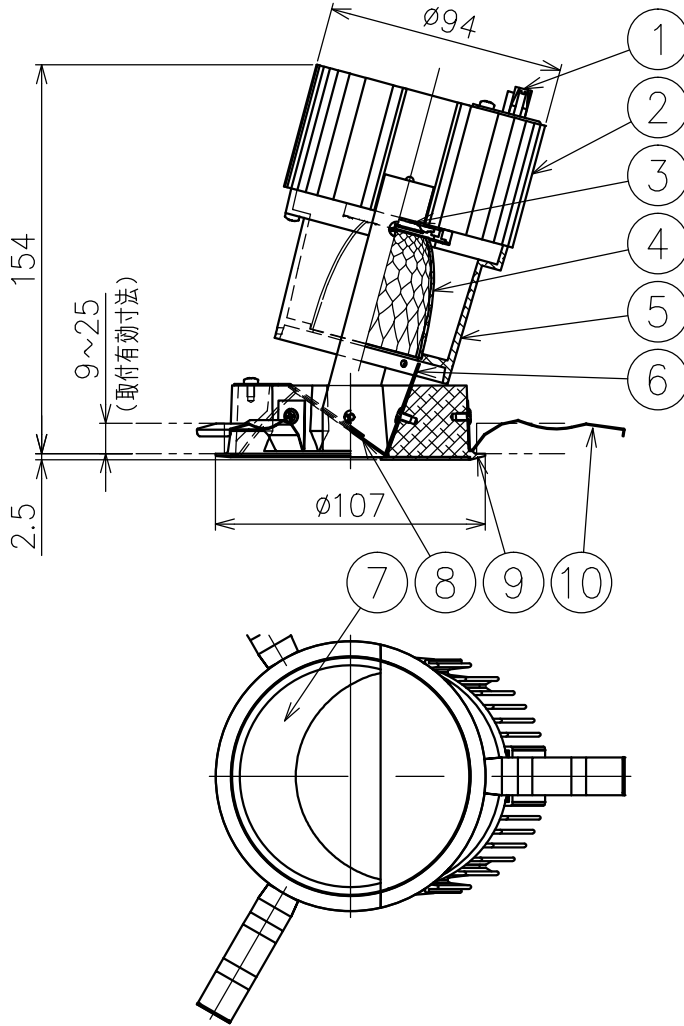

切込寸法

適合電源装置 (別売)

カタログ番号	調光方式	消費電力
Z6202+Z6201-070DA	DALI	32W
Z6202+Z6201-070PW	PWM	32W
Z6202+Z6201-070DM	DMX512-A	32W
Z6192	PWM	32W

△ 安全上のご注意

- 一般屋内用器具です。屋外や、水気湿気のある所には取付け出来ません。感電・火災のおそれがあります。
- 天井埋込み専用器具です。傾斜天井、壁面、床面には取付けしないでください。指定以外の取付は火災・落下のおそれがあります。
- 断熱材、防音材で覆って取付けしないでください。過熱による火災のおそれがあります。
- 柔らかい天井材に取付ける場合は補強材を入れてください。
- 被照射面とは0.1m以上離してください。過熱による火災のおそれがあります。

15					7	コーン	アルミ	1	鏡面仕上	器具タイプ	天井埋込型 (M型) ウォールウォッシャータイプ 適合電源700mA		
14					6	キックミラー	アルミ	1	鏡面仕上				
13					5	灯体	アルミ	1	黒色塗装仕上	使用光源	高輝度LED2700K Ra90 25W×1		
12					4	反射鏡	アルミ	1	鏡面仕上				
11					3	LED	-	1	25W	色種			
10	取付パネ	ステンレス	3		2	ヒートシンク	アルミ	1	黒色アルマイト仕上				
9	トリムリング	アルミ	1	白色塗装仕上	1	コネクタ	ナイロン	1		色種			
8	ディフューザ	樹脂	1	フロスト	品番	品名	材質	数量	摘要				
第三角法		作図	KI	単位	mm	尺度	-	質量	0.8 kg	カタログ番号	J573AN	型番	60JJ-6RB1-1N