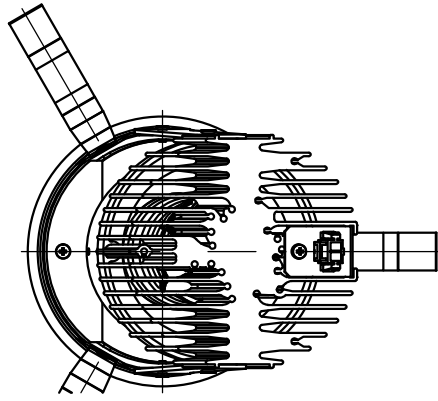

切込寸法

適合電源装置 (別売)

カタログ番号	調光方式	消費電力
Z6202+Z6201-070DA	DALI	32W
Z6202+Z6201-070PW	PWM	32W
Z6202+Z6201-070DM	DMX512-A	32W
Z6192	PWM	32W

△ 安全上のご注意

- 一般屋内用器具です。屋外や、水気湿気のある所には取付け出来ません。感電・火災のおそれがあります。
- 天井埋込み専用器具です。傾斜天井、壁面、床面には取付けしないでください。指定以外の取付は火災・落下のおそれがあります。
- 断熱材、防音材で覆って取付けしないでください。過熱による火災のおそれがあります。
- 柔らかい天井材に取付ける場合は補強材を入れてください。
- 被照射面とは0.1m以上離してください。過熱による火災のおそれがあります。

15					7	コーン	アルミ	1	鏡面仕上	器具タイプ	天井埋込型 (M型) ウォールウォッシャータイプ 適合電源700mA		
14					6	キックミラー	アルミ	1	鏡面仕上				
13					5	灯体	アルミ	1	黒色塗装仕上	使用光源	高輝度LED2700K Ra90 25W×1		
12					4	反射鏡	アルミ	1	鏡面仕上				
11					3	LED	-	1	25W	色種			
10	取付パネ	ステンレス	3		2	ヒートシンク	アルミ	1	黒色アルマイト仕上				
9	トリムリング	アルミ	1	白色塗装仕上	1	コネクタ	ナイロン	1		色種			
8	ディフューザ	樹脂	1	フロスト	品番	品名	材質	数量	摘要				
第三角法		作図	KI	単位	mm	尺度	-	質量	0.8 kg	カタログ番号	J573AN	型番	60JJ-6RB1-1N