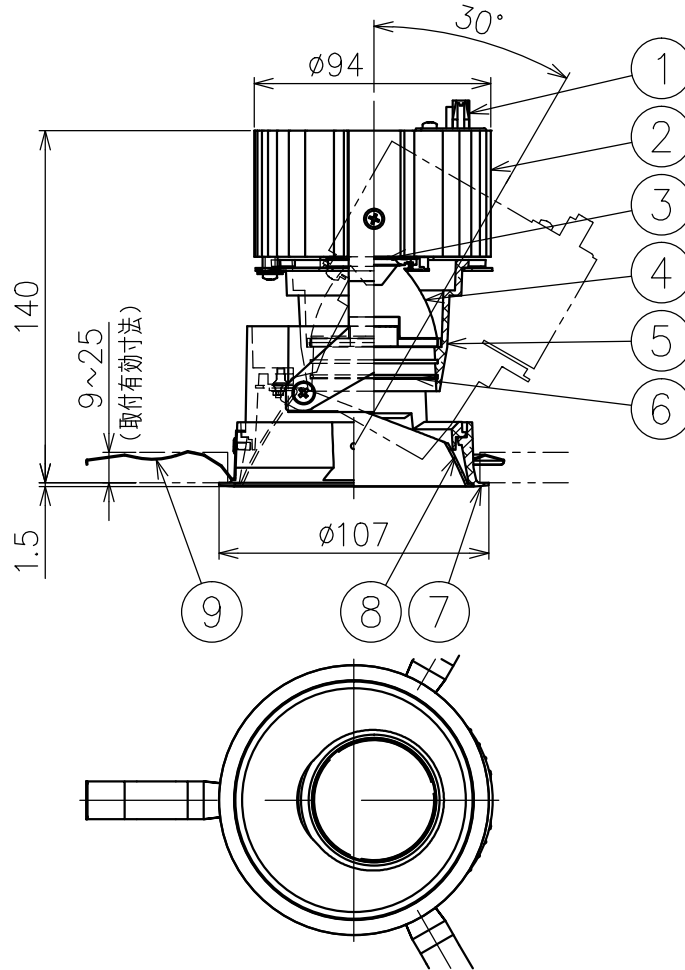

切込寸法

適合電源装置 (別売)

カタログ番号	調光方式	消費電力
Z6202+Z6201-070DA	DALI	32W
Z6202+Z6201-070PW	PWM	32W
Z6202+Z6201-070DM	DMX512-A	32W
Z6192	PWM	32W

△ 安全上のご注意

- 一般屋内用器具です。屋外や、水気湿気のある所には取付け出来ません。感電・火災のおそれがあります。
- 天井埋込み専用器具です。傾斜天井、壁面、床面には取付けしないでください。指定以外の取付は火災・落下のおそれがあります。
- 断熱材、防音材で覆って取付けしないでください。過熱による火災のおそれがあります。
- 柔らかい天井材に取付ける場合は補強材を入れてください。
- 被照射面とは0.1m以上離してください。過熱による火災のおそれがあります。

15					7	トリムリング	アルミ	1	白色塗装仕上	器具タイプ	天井埋込型 (M型) 可変タイプ 適合電源700mA		
14					6	ディフューザ	樹脂	1	フロスト				
13					5	灯体	アルミ	1	黒色塗装仕上	使用光源	高輝度LED3000K Ra90 25W×1		
12					4	レンズ	樹脂	1	クリア				
11					3	LED	-	1	25W				
10					2	ヒートシンク	アルミ	1	黒色アルマイト仕上	色種			
9	取付パネ	ステンレス	3		1	コネクタ	ナイロン	1					
8	コーン	アルミ	1	鏡面仕上	品番	品名	材質	数量	摘要	カタログ番号	J572BN	型番	60JJ-6MB5-1N
第三角法		作図	KI	単位	mm	尺度	-	質量	0.9 kg				