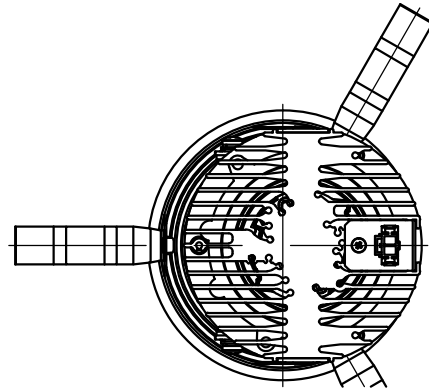

切込寸法

適合電源装置 (別売)

カタログ番号	調光方式	消費電力
Z6202+Z6201-070DA	DALI	32W
Z6202+Z6201-070PW	PWM	32W
Z6202+Z6201-070DM	DMX512-A	32W
Z6192	PWM	32W

△ 安全上のご注意

- 一般屋内用器具です。屋外や、水気湿気のある所には取付け出来ません。感電・火災のおそれがあります。
- 天井埋込み専用器具です。傾斜天井、壁面、床面には取付けしないでください。指定以外の取付は火災・落下のおそれがあります。
- 断熱材、防音材で覆って取付けしないでください。過熱による火災のおそれがあります。
- 柔らかい天井材に取付ける場合は補強材を入れてください。
- 被照射面とは0.1m以上離してください。過熱による火災のおそれがあります。

15					7	トリムリング	アルミ	1	白色塗装仕上	器具タイプ	天井埋込型 (M型) 可変タイプ 適合電源700mA		
14					6	ディフューザ	樹脂	1	フロスト				
13					5	灯体	アルミ	1	黒色塗装仕上	使用光源	高輝度LED3000K Ra90 25W×1		
12					4	レンズ	樹脂	1	クリア				
11					3	LED	-	1	25W				
10					2	ヒートシンク	アルミ	1	黒色アルマイト仕上	色種			
9	取付パネ	ステンレス	3		1	コネクタ	ナイロン	1					
8	コーン	アルミ	1	鏡面仕上	品番	品名	材質	数量	摘要	カタログ番号	J572BN	型番	60JJ-6MB5-1N
第三角法		作図	KI	単位	mm	尺度	-	質量	0.9 kg				