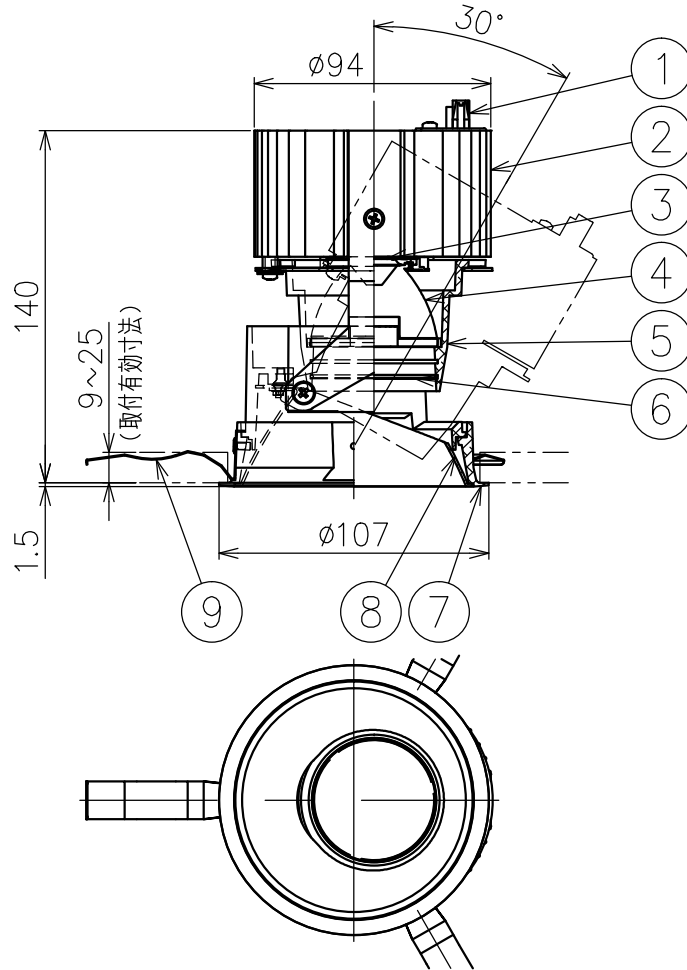

切込寸法

適合電源装置 (別売)

カタログ番号	調光方式	消費電力
Z6202+Z6201-070DA	DALI	32W
Z6202+Z6201-070PW	PWM	32W
Z6202+Z6201-070DM	DMX512-A	32W
Z6192	PWM	32W

△ 安全上のご注意

- 一般屋内用器具です。屋外や、水気湿気のある所には取付け出来ません。感電・火災のおそれがあります。
- 天井埋込み専用器具です。傾斜天井、壁面、床面には取付けしないでください。指定以外の取付は火災・落下のおそれがあります。
- 断熱材、防音材で覆って取付けしないでください。過熱による火災のおそれがあります。
- 柔らかい天井材に取付ける場合は補強材を入れてください。
- 被照射面とは0.1m以上離してください。過熱による火災のおそれがあります。

15				7	トリムリング	アルミ	1	白色塗装仕上	器具タイプ	天井埋込型 (M型) 可変タイプ 適合電源700mA			
14				6	ディフューザ	樹脂	1	フロスト					
13				5	灯体	アルミ	1	黒色塗装仕上	使用光源	高輝度LED2700K Ra90 25W×1			
12				4	レンズ	樹脂	1	クリア					
11				3	LED	-	1	25W					
10				2	ヒートシンク	アルミ	1	黒色アルマイト仕上	色種				
9	取付パネ	ステンレス	3	1	コネクタ	ナイロン	1						
8	コーン	アルミ	1	鏡面仕上	品番	品名	材質	数量	摘要	カタログ番号	J572AN	型番	60JJ-6LB8-1N
第三角法		作図	KI	単位	mm	尺度	-	質量	0.9 kg				