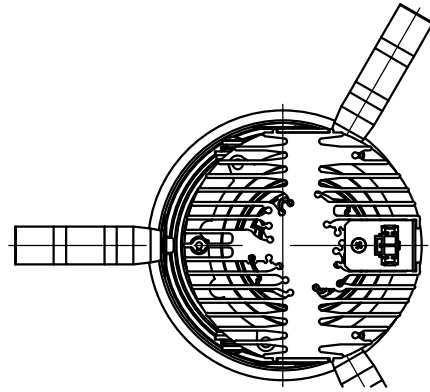

切込寸法

適合電源装置 (別売)

カタログ番号	調光方式	消費電力
Z6202+Z6201-070DA	DALI	32W
Z6202+Z6201-070PW	PWM	32W
Z6202+Z6201-070DM	DMX512-A	32W
Z6192	PWM	32W

△ 安全上のご注意

- 一般屋内用器具です。屋外や、水気湿気のある所には取付け出来ません。感電・火災のおそれがあります。
- 天井埋込み専用器具です。傾斜天井、壁面、床面には取付けしないでください。指定以外の取付は火災・落下のおそれがあります。
- 断熱材、防音材で覆って取付けしないでください。過熱による火災のおそれがあります。
- 柔らかい天井材に取付ける場合は補強材を入れてください。
- 被照射面とは0.1m以上離してください。過熱による火災のおそれがあります。

15				7	トリムリング	アルミ	1	白色塗装仕上	器具タイプ	天井埋込型 (M型) 可変タイプ 適合電源700mA			
14				6	ディフューザ	樹脂	1	フロスト					
13				5	灯体	アルミ	1	黒色塗装仕上	使用光源	高輝度LED2700K Ra90 25W×1			
12				4	レンズ	樹脂	1	クリア					
11				3	LED	-	1	25W					
10				2	ヒートシンク	アルミ	1	黒色アルマイト仕上	色種				
9	取付パネ	ステンレス	3	1	コネクタ	ナイロン	1						
8	コーン	アルミ	1	鏡面仕上	品番	品名	材質	数量	摘要	カタログ番号	J572AN	型番	60JJ-6LB8-1N
第三角法		作図	KI	単位	mm	尺度	-	質量	0.9 kg				