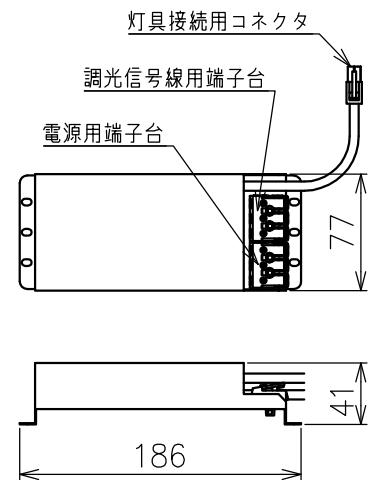

220415

付属電源ユニット

定格表	
入力電圧	AC100/200/240V
周波数	50/60Hz
入力電流	0.21/0.12/0.10A
消費電力	21W
器具光束	--lm

△ 安全上のご注意

- 一般屋内用器具です。屋外や、水気、湿気のある所には取付け出来ません。感電・火災のおそれがあります。
- 天井埋込み専用器具です。傾斜天井、壁面、床面には取付けしないでください。指定以外の取付は火災・落下のおそれがあります。
- 断熱材、防音材で覆って取付けしないでください。過熱による火災のおそれがあります。
- 柔らかい天井材に取付ける場合は補強材を入れてください。
- 被照射面とは0.1m以上離してください。過熱による火災のおそれがあります。

15				7	トリムリング	アルミ	1	白色塗装仕上	器具 タイプ	・天井埋込型 (M型) ・調光可 (DALI) ・ワイドタイプ			
14				6	コーン	アルミ	1	鏡面仕上					
13				5	灯体	アルミ	1	黒色塗装仕上	使用 光源	高輝度LED 2700~5000K Ra90 16W×1			
12				4	レンズ	樹脂	1	クリア					
11				3	LED	-	1	16W					
10				2	ヒートシンク	アルミ	1	黒色アルマイト仕上	色種				
9				1	コネクタ	ナイロン	1						
8	取付パネ	ステンレス	3		品番	品名	材質	数量	摘要	カタログ 番号	J587VN	型番	60JJ-7XB1-1N
第三角法		作図	KI	単位	mm	尺度	-	質量	1.4 kg				