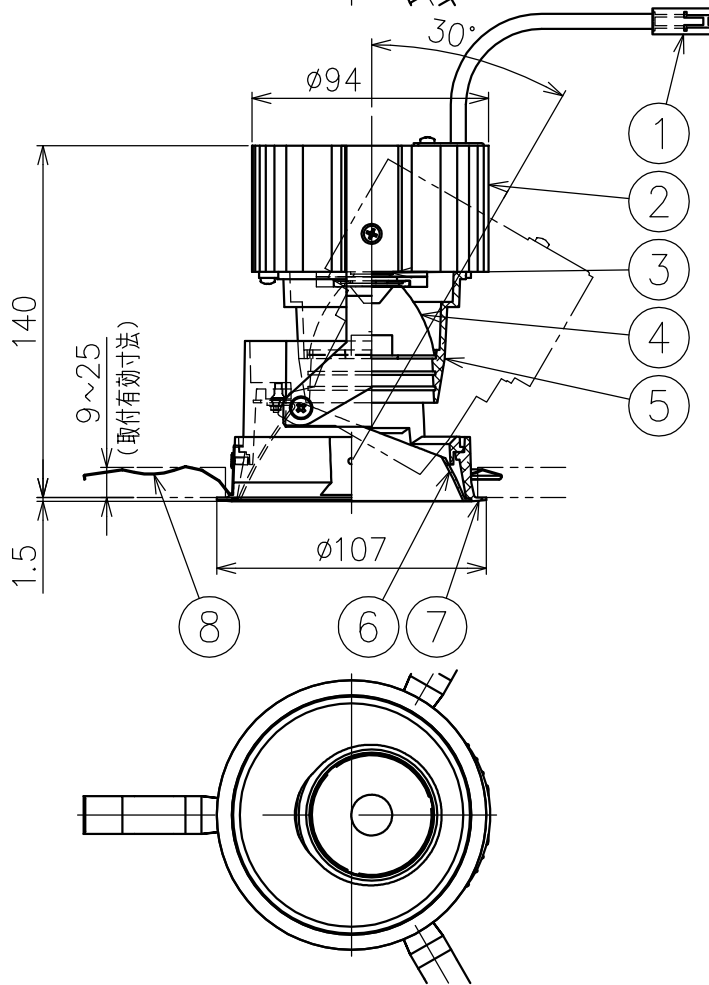

220415

付属電源ユニット

定格表	
入力電圧	AC100/200/240V
周波数	50/60Hz
入力電流	0.21/0.12/0.10A
消費電力	21W
器具光束	--lm

△ 安全上のご注意

- 一般屋内用器具です。屋外や、水気、湿気のある所には取付け出来ません。感電・火災のおそれがあります。
- 天井埋込み専用器具です。傾斜天井、壁面、床面には取付けしないでください。指定以外の取付は火災・落下のおそれがあります。
- 断熱材、防音材で覆って取付けしないでください。過熱による火災のおそれがあります。
- 柔らかい天井材に取付ける場合は補強材を入れてください。
- 被照射面とは0.1m以上離してください。過熱による火災のおそれがあります。

15				7	トリムリング	アルミ	1	白色塗装仕上	器具 タイプ	・天井埋込型 (M型) ・調光可 (DALI) ・ワイドタイプ			
14				6	コーン	アルミ	1	鏡面仕上					
13				5	灯体	アルミ	1	黒色塗装仕上	使用 光源	高輝度LED 2700~5000K Ra90 16W×1			
12				4	レンズ	樹脂	1	クリア					
11				3	LED	-	1	16W					
10				2	ヒートシンク	アルミ	1	黒色アルマイト仕上	色種				
9				1	コネクタ	ナイロン	1						
8	取付パネ	ステンレス	3		品番	品名	材質	数量	摘要	カタログ 番号	J587VN	型番	60JJ-7XB1-1N
第三角法		作図	KI	単位	mm	尺度	-	質量	1.4 kg				