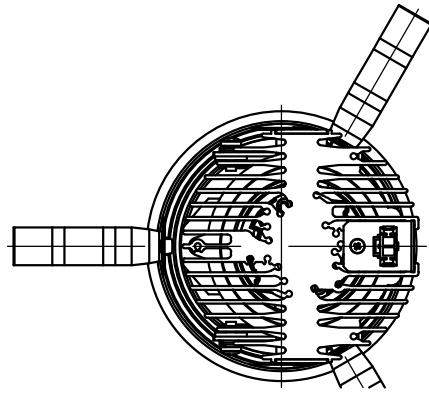

切込寸法

適合電源装置 (別売)

カタログ番号	調光方式	消費電力
Z6202+Z6201-070DA	DALI	32W
Z6202+Z6201-070PW	PWM	32W
Z6202+Z6201-070DM	DMX512-A	32W
Z6192	PWM	32W

△ 安全上のご注意

- 一般屋内用器具です。屋外や、水気湿気のある所には取付け出来ません。感電・火災のおそれがあります。
- 天井埋込み専用器具です。傾斜天井、壁面、床面には取付けしないでください。指定以外の取付は火災・落下のおそれがあります。
- 断熱材、防音材で覆って取付けしないでください。過熱による火災のおそれがあります。
- 柔らかい天井材に取付ける場合は補強材を入れてください。
- 被照射面とは0.1m以上離してください。過熱による火災のおそれがあります。

15				7	トリムリング	アルミ	1	白色塗装仕上	器具タイプ	天井埋込型 (M型) ワイドタイプ 適合電源700mA			
14				6	コーン	アルミ	1	鏡面仕上					
13				5	灯体	アルミ	1	黒色塗装仕上	使用光源	高輝度LED4000K Ra90 25W×1			
12				4	レンズ	樹脂	1	クリア					
11				3	LED	-	1	25W					
10				2	ヒートシンク	アルミ	1	黒色アルマイト仕上	色種				
9				1	コネクタ	ナイロン	1						
8	取付パネ	ステンレス	3		品番	品名	材質	数量	摘要	カタログ番号	J585DN	型番	60JJ-7VB7-1N
第三角法		作図	KI	単位	mm	尺度	-	質量	0.9 kg				