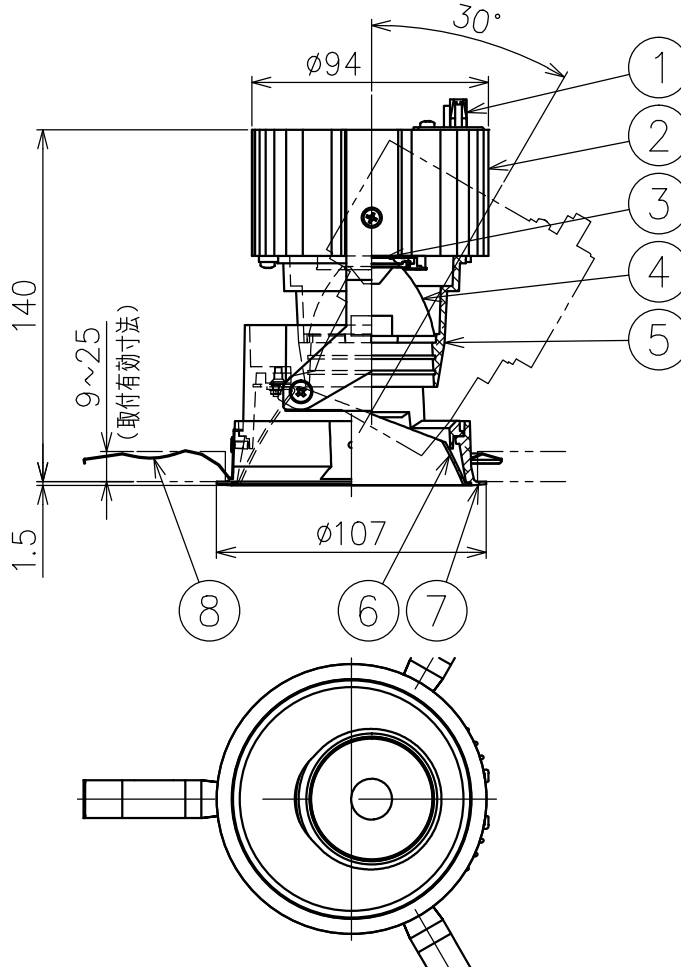

切込寸法

適合電源装置 (別売)

カタログ番号	調光方式	消費電力
Z6202+Z6201-070DA	DALI	32W
Z6202+Z6201-070PW	PWM	32W
Z6202+Z6201-070DM	DMX512-A	32W
Z6192	PWM	32W

△ 安全上のご注意

- 一般屋内用器具です。屋外や、水気湿気のある所には取付け出来ません。感電・火災のおそれがあります。
- 天井埋込み専用器具です。傾斜天井、壁面、床面には取付けしないでください。指定以外の取付は火災・落下のおそれがあります。
- 断熱材、防音材で覆って取付けしないでください。過熱による火災のおそれがあります。
- 柔らかい天井材に取付ける場合は補強材を入れてください。
- 被照射面とは0.1m以上離してください。過熱による火災のおそれがあります。

15				7	トリムリング	アルミ	1	白色塗装仕上	器具タイプ	天井埋込型 (M型) ワイドタイプ 適合電源700mA			
14				6	コーン	アルミ	1	鏡面仕上					
13				5	灯体	アルミ	1	黒色塗装仕上	使用光源	高輝度LED4000K Ra90 25W×1			
12				4	レンズ	樹脂	1	クリア					
11				3	LED	-	1	25W					
10				2	ヒートシンク	アルミ	1	黒色アルマイト仕上	色種				
9				1	コネクタ	ナイロン	1						
8	取付パネ	ステンレス	3		品番	品名	材質	数量	摘要	カタログ番号	J585DN	型番	60JJ-7VB7-1N
第三角法		作図	KI	単位	mm	尺度	-	質量	0.9 kg				