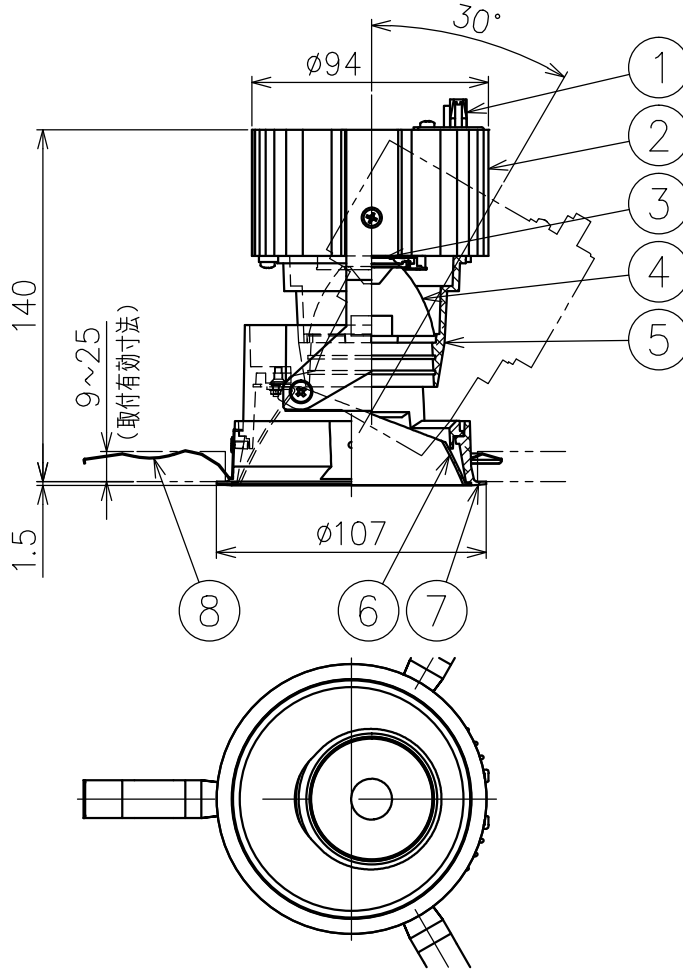

切込寸法

適合電源装置 (別売)

カタログ番号	調光方式	消費電力
Z6202+Z6201-070DA	DALI	32W
Z6202+Z6201-070PW	PWM	32W
Z6202+Z6201-070DM	DMX512-A	32W
Z6192	PWM	32W

△ 安全上のご注意

- 一般屋内用器具です。屋外や、水気湿気のある所には取付け出来ません。感電・火災のおそれがあります。
- 天井埋込み専用器具です。傾斜天井、壁面、床面には取付けしないでください。指定以外の取付は火災・落下のおそれがあります。
- 断熱材、防音材で覆って取付けしないでください。過熱による火災のおそれがあります。
- 柔らかい天井材に取付ける場合は補強材を入れてください。
- 被照射面とは0.1m以上離してください。過熱による火災のおそれがあります。

15				7	トリムリング	アルミ	1	白色塗装仕上	器具タイプ	天井埋込型 (M型) ・ワイドタイプ ・適合電源700mA			
14				6	コーン	アルミ	1	鏡面仕上					
13				5	灯体	アルミ	1	黒色塗装仕上					
12				4	レンズ	樹脂	1	クリア	使用光源	高輝度LED3500K Ra90 25W×1			
11				3	LED	-	1	25W					
10				2	ヒートシンク	アルミ	1	黒色アルマイト仕上	色種				
9				1	コネクタ	ナイロン	1						
8	取付パネ	ステンレス	3		品番	品名	材質	数量	摘要	カタログ番号	J585CN	型番	60JJ-7UB1-1N
第三角法		作図	KI	単位	mm	尺度	-	質量	0.9 kg				