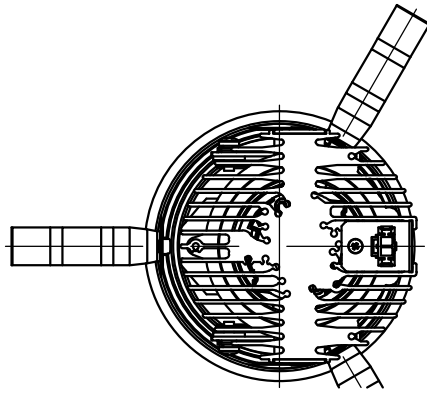

切込寸法

適合電源装置 (別売)

カタログ番号	調光方式	消費電力
Z6202+Z6201-070DA	DALI	32W
Z6202+Z6201-070PW	PWM	32W
Z6202+Z6201-070DM	DMX512-A	32W
Z6192	PWM	32W

△ 安全上のご注意

- 一般屋内用器具です。屋外や、水気湿気のある所には取付け出来ません。感電・火災のおそれがあります。
- 天井埋込み専用器具です。傾斜天井、壁面、床面には取付けしないでください。指定以外の取付は火災・落下のおそれがあります。
- 断熱材、防音材で覆って取付けしないでください。過熱による火災のおそれがあります。
- 柔らかい天井材に取付ける場合は補強材を入れてください。
- 被照射面とは0.1m以上離してください。過熱による火災のおそれがあります。

15				7	トリムリング	アルミ	1	白色塗装仕上	器具タイプ	天井埋込型 (M型) ・ワイドタイプ ・適合電源700mA			
14				6	コーン	アルミ	1	鏡面仕上					
13				5	灯体	アルミ	1	黒色塗装仕上					
12				4	レンズ	樹脂	1	クリア	使用光源	高輝度LED3500K Ra90 25W×1			
11				3	LED	-	1	25W					
10				2	ヒートシンク	アルミ	1	黒色アルマイト仕上	色種				
9				1	コネクタ	ナイロン	1						
8	取付パネ	ステンレス	3		品番	品名	材質	数量	摘要	カタログ番号	J585CN	型番	60JJ-7UB1-1N
第三角法		作図	KI	単位	mm	尺度	-	質量	0.9 kg				