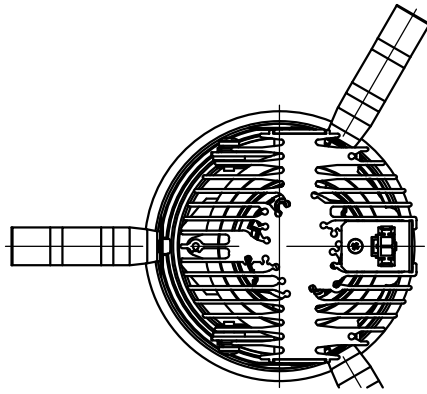

切込寸法

適合電源装置 (別売)

カタログ番号	調光方式	消費電力
Z6202+Z6201-070DA	DALI	32W
Z6202+Z6201-070PW	PWM	32W
Z6202+Z6201-070DM	DMX512-A	32W
Z6192	PWM	32W

△ 安全上のご注意

- 一般屋内用器具です。屋外や、水気湿気のある所には取付け出来ません。感電・火災のおそれがあります。
- 天井埋込み専用器具です。傾斜天井、壁面、床面には取付けしないでください。指定以外の取付は火災・落下のおそれがあります。
- 断熱材、防音材で覆って取付けしないでください。過熱による火災のおそれがあります。
- 柔らかい天井材に取付ける場合は補強材を入れてください。
- 被照射面とは0.1m以上離してください。過熱による火災のおそれがあります。

15				7	トリムリング	アルミ	1	白色塗装仕上	器具タイプ	天井埋込型 (M型) ワイドタイプ 適合電源700mA			
14				6	コーン	アルミ	1	鏡面仕上					
13				5	灯体	アルミ	1	黒色塗装仕上	使用光源	高輝度LED3000K Ra90 25W×1			
12				4	レンズ	樹脂	1	クリア					
11				3	LED	-	1	25W					
10				2	ヒートシンク	アルミ	1	黒色アルマイト仕上	色種				
9				1	コネクタ	ナイロン	1						
8	取付パネ	ステンレス	3		品番	品名	材質	数量	摘要	カタログ番号	J585BN	型番	60JJ-7TB2-1N
第三角法		作図	KI	単位	mm	尺度	-	質量	0.9 kg				