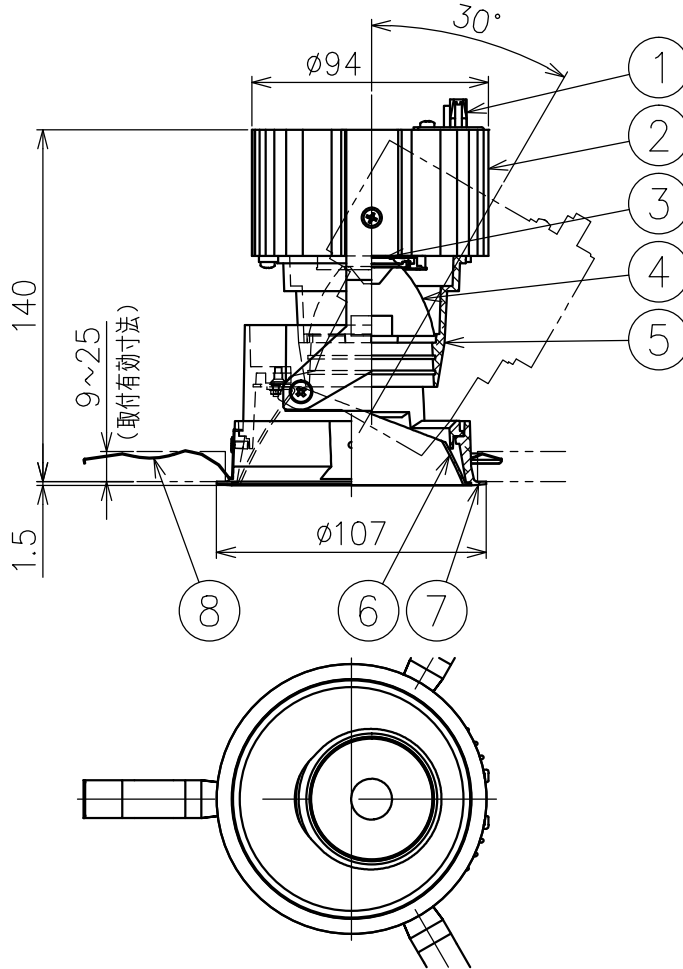

切込寸法

適合電源装置 (別売)

カタログ番号	調光方式	消費電力
Z6202+Z6201-070DA	DALI	32W
Z6202+Z6201-070PW	PWM	32W
Z6202+Z6201-070DM	DMX512-A	32W
Z6192	PWM	32W

△ 安全上のご注意

- 一般屋内用器具です。屋外や、水気湿気のある所には取付け出来ません。感電・火災のおそれがあります。
- 天井埋込み専用器具です。傾斜天井、壁面、床面には取付けしないでください。指定以外の取付は火災・落下のおそれがあります。
- 断熱材、防音材で覆って取付けしないでください。過熱による火災のおそれがあります。
- 柔らかい天井材に取付ける場合は補強材を入れてください。
- 被照射面とは0.1m以上離してください。過熱による火災のおそれがあります。

15				7	トリムリング	アルミ	1	白色塗装仕上	器具タイプ	天井埋込型 (M型) ワイドタイプ 適合電源700mA			
14				6	コーン	アルミ	1	鏡面仕上					
13				5	灯体	アルミ	1	黒色塗装仕上	使用光源	高輝度LED3000K Ra90 25W×1			
12				4	レンズ	樹脂	1	クリア					
11				3	LED	-	1	25W					
10				2	ヒートシンク	アルミ	1	黒色アルマイト仕上	色種				
9				1	コネクタ	ナイロン	1						
8	取付パネ	ステンレス	3		品番	品名	材質	数量	摘要	カタログ番号	J585BN	型番	60JJ-7TB2-1N
第三角法		作図	KI	単位	mm	尺度	-	質量	0.9 kg				