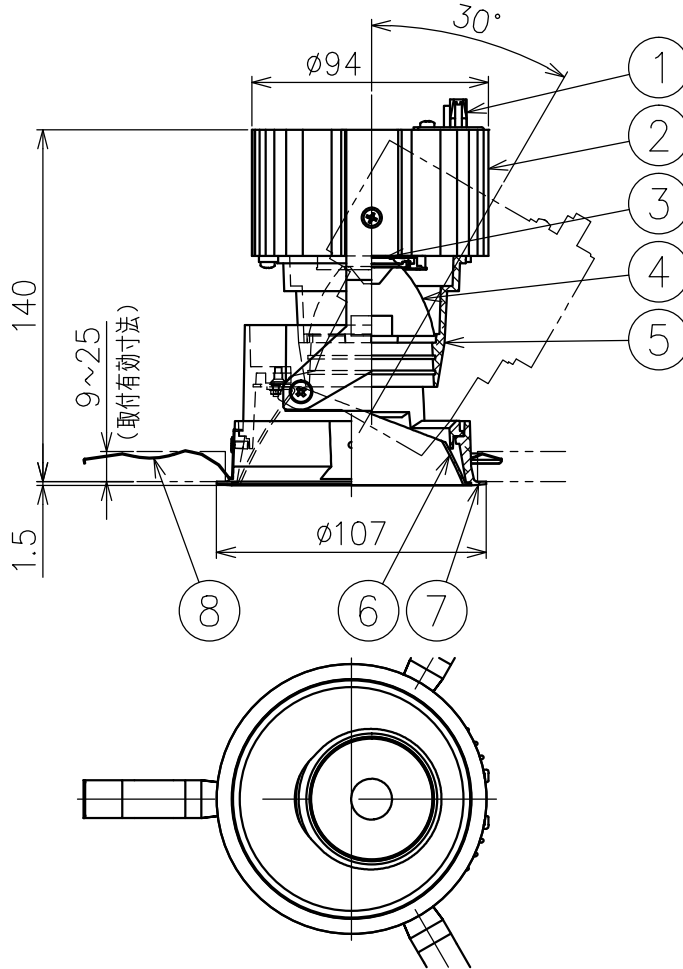

切込寸法

適合電源装置 (別売)

カタログ番号	調光方式	消費電力
Z6202+Z6201-070DA	DALI	32W
Z6202+Z6201-070PW	PWM	32W
Z6202+Z6201-070DM	DMX512-A	32W
Z6192	PWM	32W

△ 安全上のご注意

- 一般屋内用器具です。屋外や、水気湿気のある所には取付け出来ません。感電・火災のおそれがあります。
- 天井埋込み専用器具です。傾斜天井、壁面、床面には取付けしないでください。指定以外の取付は火災・落下のおそれがあります。
- 断熱材、防音材で覆って取付けしないでください。過熱による火災のおそれがあります。
- 柔らかい天井材に取付ける場合は補強材を入れてください。
- 被照射面とは0.1m以上離してください。過熱による火災のおそれがあります。

15				7	トリムリング	アルミ	1	白色塗装仕上	器具タイプ	天井埋込型 (M型) ワイドタイプ 適合電源700mA			
14				6	コーン	アルミ	1	鏡面仕上					
13				5	灯体	アルミ	1	黒色塗装仕上	使用光源	高輝度LED2700K Ra90 25W×1			
12				4	レンズ	樹脂	1	クリア					
11				3	LED	-	1	25W					
10				2	ヒートシンク	アルミ	1	黒色アルマイト仕上	色種				
9				1	コネクタ	ナイロン	1						
8	取付パネ	ステンレス	3		品番	品名	材質	数量	摘要	カタログ番号	J585AN	型番	60JJ-7SB5-1N
第三角法		作図	KI	単位	mm	尺度	-	質量	0.9 kg				