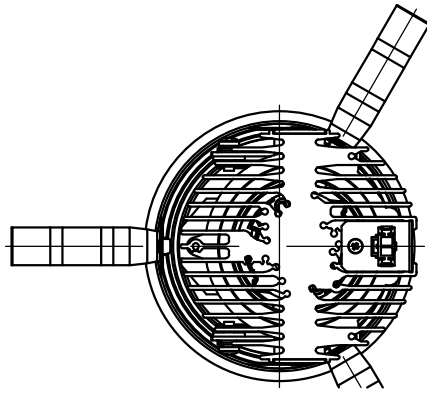

切込寸法

適合電源装置 (別売)

カタログ番号	調光方式	消費電力
Z6202+Z6201-070DA	DALI	32W
Z6202+Z6201-070PW	PWM	32W
Z6202+Z6201-070DM	DMX512-A	32W
Z6192	PWM	32W

△ 安全上のご注意

- 一般屋内用器具です。屋外や、水気湿気のある所には取付け出来ません。感電・火災のおそれがあります。
- 天井埋込み専用器具です。傾斜天井、壁面、床面には取付けしないでください。指定以外の取付は火災・落下のおそれがあります。
- 断熱材、防音材で覆って取付けしないでください。過熱による火災のおそれがあります。
- 柔らかい天井材に取付ける場合は補強材を入れてください。
- 被照射面とは0.1m以上離してください。過熱による火災のおそれがあります。

15				7	トリムリング	アルミ	1	白色塗装仕上	器具タイプ	天井埋込型 (M型) ワイドタイプ 適合電源700mA			
14				6	コーン	アルミ	1	鏡面仕上					
13				5	灯体	アルミ	1	黒色塗装仕上	使用光源	高輝度LED2700K Ra90 25W×1			
12				4	レンズ	樹脂	1	クリア					
11				3	LED	-	1	25W					
10				2	ヒートシンク	アルミ	1	黒色アルマイト仕上	色種				
9				1	コネクタ	ナイロン	1						
8	取付パネ	ステンレス	3		品番	品名	材質	数量	摘要	カタログ番号	J585AN	型番	60JJ-7SB5-1N
第三角法		作図	KI	単位	mm	尺度	-	質量	0.9 kg				