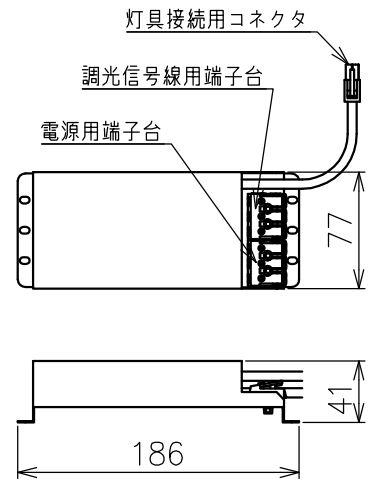

220415

付属電源ユニット

定格表	
入力電圧	AC100/200/240V
周波数	50/60Hz
入力電流	0.21/0.12/0.10A
消費電力	21W
器具光束	--lm

△ 安全上のご注意

- 一般屋内用器具です。屋外や、水気湿気のある所には取付け出来ません。感電・火災のおそれがあります。
- 天井埋込み専用器具です。傾斜天井、壁面、床面には取付けしないでください。指定以外の取付は火災・落下のおそれがあります。
- 断熱材、防音材で覆って取付けしないでください。過熱による火災のおそれがあります。
- 柔らかい天井材に取付ける場合は補強材を入れてください。
- 被照射面とは0.1m以上離してください。過熱による火災のおそれがあります。

15				7	トリムリング	アルミ	1	白色塗装仕上	器具タイプ	・天井埋込型 (M型) ・調光可 (DALI) ・フラッドタイプ			
14				6	コーン	アルミ	1	鏡面仕上					
13				5	灯体	アルミ	1	黒色塗装仕上	使用光源	高輝度LED 2700~5000K Ra90 16W×1			
12				4	レンズ	樹脂	1	クリア					
11				3	LED	-	1	16W					
10				2	ヒートシンク	アルミ	1	黒色アルマイト仕上	色種				
9				1	コネクタ	ナイロン	1						
8	取付パネ	ステンレス	3		品番	品名	材質	数量	摘要	カタログ番号	J586VN	型番	60JJ-7WB4-1N
第三角法		作図	KI	単位	mm	尺度	-	質量	1.4 kg				