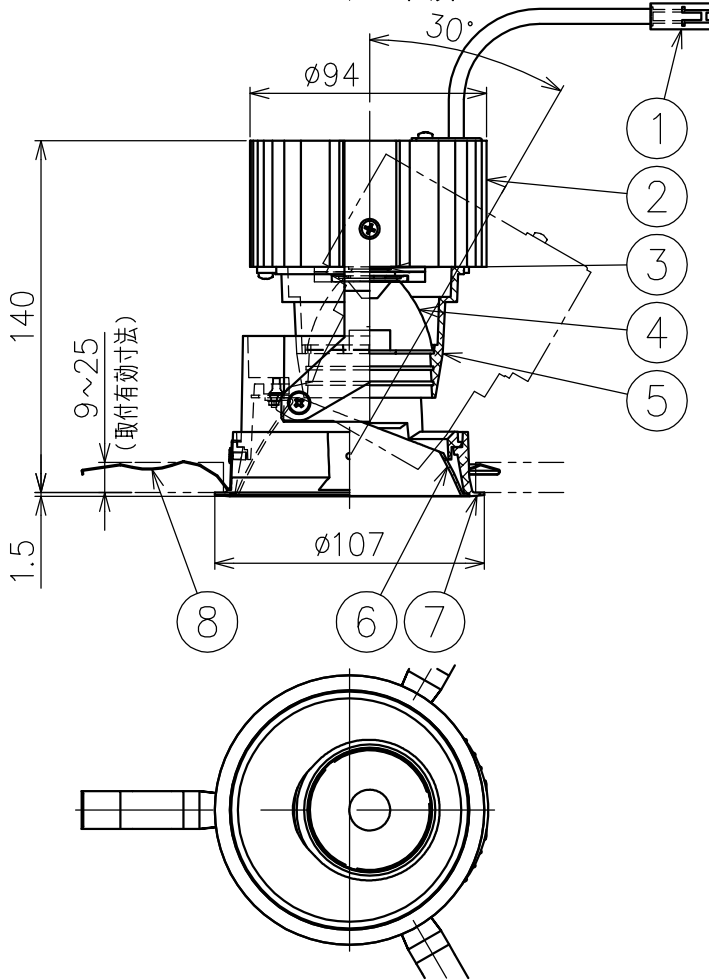

220415

付属電源ユニット

定格表	
入力電圧	AC100/200/240V
周波数	50/60Hz
入力電流	0.21/0.12/0.10A
消費電力	21W
器具光束	--lm

△ 安全上のご注意

- 一般屋内用器具です。屋外や、水気湿気のある所には取付け出来ません。感電・火災のおそれがあります。
- 天井埋込み専用器具です。傾斜天井、壁面、床面には取付けしないでください。指定以外の取付は火災・落下のおそれがあります。
- 断熱材、防音材で覆って取付けしないでください。過熱による火災のおそれがあります。
- 柔らかい天井材に取付ける場合は補強材を入れてください。
- 被照射面とは0.1m以上離してください。過熱による火災のおそれがあります。

15				7	トリムリング	アルミ	1	白色塗装仕上	器具タイプ	・天井埋込型 (M型) ・調光可 (DALI) ・フラッドタイプ			
14				6	コーン	アルミ	1	鏡面仕上					
13				5	灯体	アルミ	1	黒色塗装仕上	使用光源	高輝度LED 2700~5000K Ra90 16W×1			
12				4	レンズ	樹脂	1	クリア					
11				3	LED	-	1	16W					
10				2	ヒートシンク	アルミ	1	黒色アルマイト仕上	色種				
9				1	コネクタ	ナイロン	1						
8	取付パネ	ステンレス	3		品番	品名	材質	数量	摘要	カタログ番号	J586VN	型番	60JJ-7WB4-1N
第三角法		作図	KI	単位	mm	尺度	-	質量	1.4 kg				