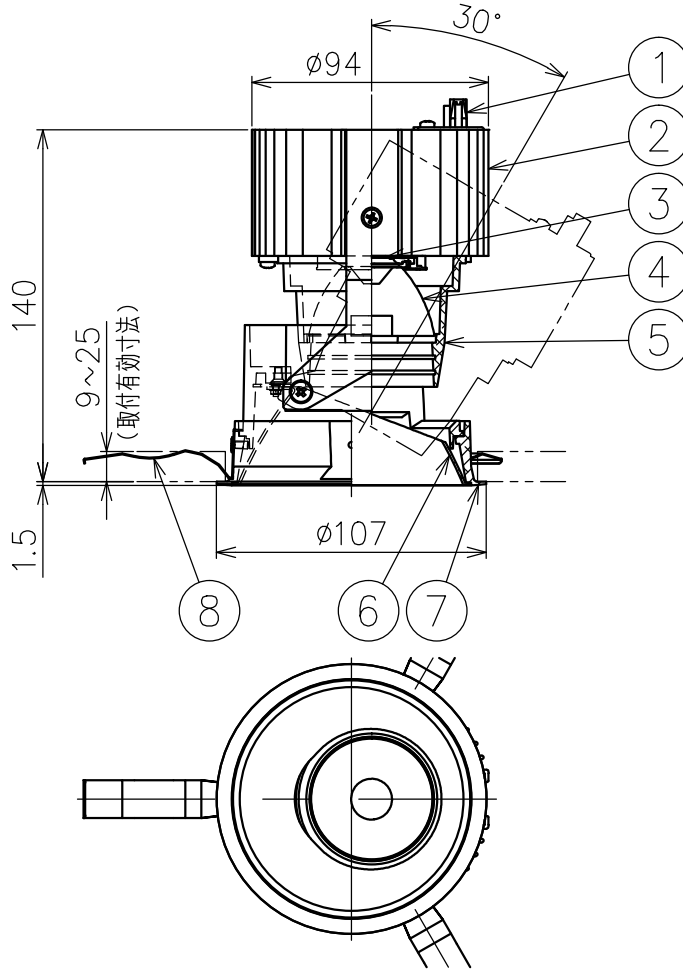

切込寸法

適合電源装置 (別売)

カタログ番号	調光方式	消費電力
Z6202+Z6201-070DA	DALI	32W
Z6202+Z6201-070PW	PWM	32W
Z6202+Z6201-070DM	DMX512-A	32W
Z6192	PWM	32W

△ 安全上のご注意

- 一般屋内用器具です。屋外や、水気湿気のある所には取付け出来ません。感電・火災のおそれがあります。
- 天井埋込み専用器具です。傾斜天井、壁面、床面には取付けしないでください。指定以外の取付は火災・落下のおそれがあります。
- 断熱材、防音材で覆って取付けしないでください。過熱による火災のおそれがあります。
- 柔らかい天井材に取付ける場合は補強材を入れてください。
- 被照射面とは0.1m以上離してください。過熱による火災のおそれがあります。

15				7	トリムリング	アルミ	1	白色塗装仕上	器具タイプ	天井埋込型 (M型) フラッドタイプ 適合電源700mA			
14				6	コーン	アルミ	1	鏡面仕上					
13				5	灯体	アルミ	1	黒色塗装仕上	使用光源	高輝度LED4000K Ra90 25W×1			
12				4	レンズ	樹脂	1	クリア					
11				3	LED	-	1	25W					
10				2	ヒートシンク	アルミ	1	黒色アルマイト仕上	色種				
9				1	コネクタ	ナイロン	1						
8	取付パネ	ステンレス	3		品番	品名	材質	数量	摘要	カタログ番号	J584DN	型番	60JJ-7RB8-1N
第三角法		作図	KI	単位	mm	尺度	-	質量	0.9 kg				