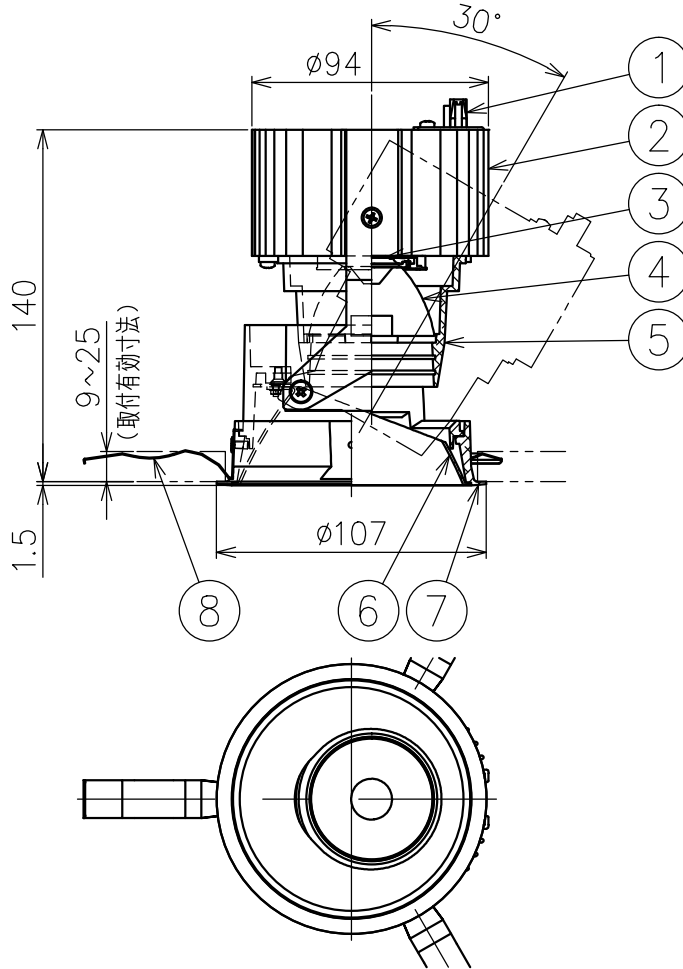

切込寸法

適合電源装置 (別売)

カタログ番号	調光方式	消費電力
Z6202+Z6201-070DA	DALI	32W
Z6202+Z6201-070PW	PWM	32W
Z6202+Z6201-070DM	DMX512-A	32W
Z6192	PWM	32W

△ 安全上のご注意

- 一般屋内用器具です。屋外や、水気湿気のある所には取付け出来ません。感電・火災のおそれがあります。
- 天井埋込み専用器具です。傾斜天井、壁面、床面には取付けしないでください。指定以外の取付は火災・落下のおそれがあります。
- 断熱材、防音材で覆って取付けしないでください。過熱による火災のおそれがあります。
- 柔らかい天井材に取付ける場合は補強材を入れてください。
- 被照射面とは0.1m以上離してください。過熱による火災のおそれがあります。

15				7	トリムリング	アルミ	1	白色塗装仕上	器具タイプ	天井埋込型 (M型) フラッドタイプ 適合電源700mA			
14				6	コーン	アルミ	1	鏡面仕上					
13				5	灯体	アルミ	1	黒色塗装仕上	使用光源	高輝度LED3000K Ra90 25W×1			
12				4	レンズ	樹脂	1	クリア					
11				3	LED	-	1	25W					
10				2	ヒートシンク	アルミ	1	黒色アルマイト仕上	色種				
9				1	コネクタ	ナイロン	1						
8	取付パネ	ステンレス	3		品番	品名	材質	数量	摘要	カタログ番号	J584BN	型番	60JJ-7NB9-1N
第三角法		作図	KI	単位	mm	尺度	-	質量	0.9 kg				