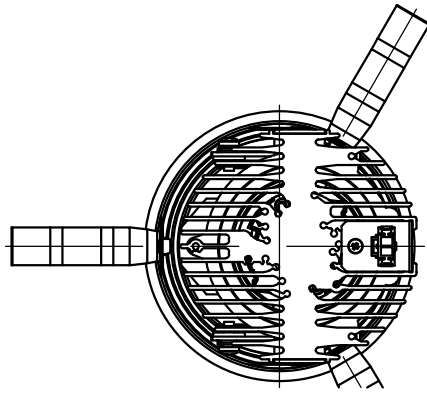

切込寸法

適合電源装置 (別売)

カタログ番号	調光方式	消費電力
Z6202+Z6201-070DA	DALI	32W
Z6202+Z6201-070PW	PWM	32W
Z6202+Z6201-070DM	DMX512-A	32W
Z6192	PWM	32W

△ 安全上のご注意

- 一般屋内用器具です。屋外や、水気湿気のある所には取付け出来ません。感電・火災のおそれがあります。
- 天井埋込み専用器具です。傾斜天井、壁面、床面には取付けしないでください。指定以外の取付は火災・落下のおそれがあります。
- 断熱材、防音材で覆って取付けしないでください。過熱による火災のおそれがあります。
- 柔らかい天井材に取付ける場合は補強材を入れてください。
- 被照射面とは0.1m以上離してください。過熱による火災のおそれがあります。

15				7	トリムリング	アルミ	1	白色塗装仕上	器具タイプ	天井埋込型 (M型) フラッドタイプ 適合電源700mA			
14				6	コーン	アルミ	1	鏡面仕上					
13				5	灯体	アルミ	1	黒色塗装仕上	使用光源	高輝度LED3000K Ra90 25W×1			
12				4	レンズ	樹脂	1	クリア					
11				3	LED	-	1	25W					
10				2	ヒートシンク	アルミ	1	黒色アルマイト仕上	色種				
9				1	コネクタ	ナイロン	1						
8	取付パネ	ステンレス	3		品番	品名	材質	数量	摘要	カタログ番号	J584BN	型番	60JJ-7NB9-1N
第三角法		作図	KI	単位	mm	尺度	-	質量	0.9 kg				