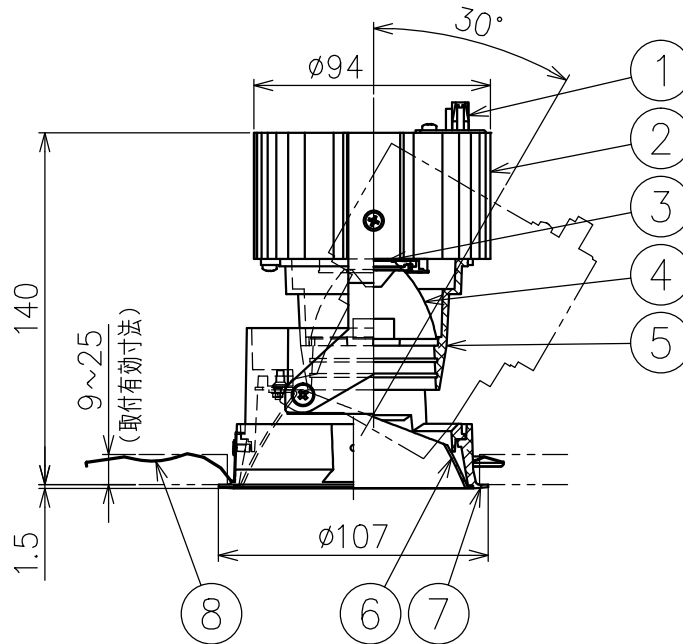

切込寸法

適合電源装置 (別売)

カタログ番号	調光方式	二次電流	消費電力
Z6202+Z6201-050DA	DALI	500mA	24W
Z6202+Z6201-050PW	PWM	500mA	24W
Z6202+Z6201-050DM	DMX512-A	500mA	24W
Z6204	位相制御	470mA	22W

△ 安全上のご注意

- 一般屋内用器具です。屋外や、水気湿気のある所には取付け出来ません。感電・火災のおそれがあります。
- 天井埋込み専用器具です。傾斜天井、壁面、床面には取付けしないでください。指定以外の取付は火災・落下のおそれがあります。
- 断熱材、防音材で覆って取付けしないでください。過熱による火災のおそれがあります。
- 柔らかい天井材に取付ける場合は補強材を入れてください。
- 被照射面とは0.1m以上離してください。過熱による火災のおそれがあります。

15				7	トリムリング	アルミ	1	白色塗装仕上	器具タイプ	天井埋込型 (M型) ・ナロータイプ ・適合電源470・500mA			
14				6	コーン	アルミ	1	鏡面仕上					
13				5	灯体	アルミ	1	黒色塗装仕上					
12				4	レンズ	樹脂	1	クリア	使用光源	高輝度LED4000K Ra90 16.7W×1			
11				3	LED	-	1	16.7W					
10				2	ヒートシンク	アルミ	1	黒色アルマイト仕上	色種				
9				1	コネクタ	ナイロン	1						
8	取付パネ	ステンレス	3		品番	品名	材質	数量	摘要	カタログ番号	J571DN	型番	60JJ-6KB0-1N
第三角法		作図	KI	単位	mm	尺度	-	質量	0.9 kg				