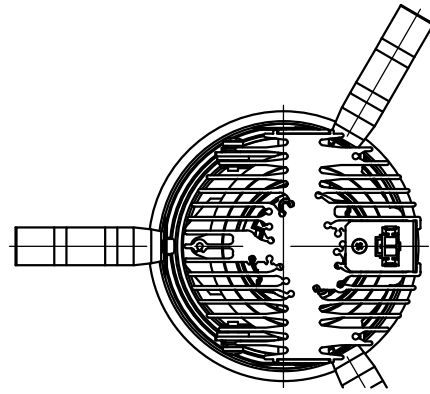

切込寸法

適合電源装置 (別売)

カタログ番号	調光方式	二次電流	消費電力
Z6202+Z6201-050DA	DALI	500mA	24W
Z6202+Z6201-050PW	PWM	500mA	24W
Z6202+Z6201-050DM	DMX512-A	500mA	24W
Z6204	位相制御	470mA	22W

△ 安全上のご注意

- 一般屋内用器具です。屋外や、水気湿気のある所には取付け出来ません。感電・火災のおそれがあります。
- 天井埋込み専用器具です。傾斜天井、壁面、床面には取付けしないでください。指定以外の取付は火災・落下のおそれがあります。
- 断熱材、防音材で覆って取付けしないでください。過熱による火災のおそれがあります。
- 柔らかい天井材に取付ける場合は補強材を入れてください。
- 被照射面とは0.1m以上離してください。過熱による火災のおそれがあります。

15				7	トリムリング	アルミ	1	白色塗装仕上	器具タイプ	天井埋込型 (M型) ・ナロータイプ ・適合電源470・500mA			
14				6	コーン	アルミ	1	鏡面仕上					
13				5	灯体	アルミ	1	黒色塗装仕上					
12				4	レンズ	樹脂	1	クリア	使用光源	高輝度LED4000K Ra90 16.7W×1			
11				3	LED	-	1	16.7W					
10				2	ヒートシンク	アルミ	1	黒色アルマイト仕上	色種				
9				1	コネクタ	ナイロン	1						
8	取付パネ	ステンレス	3		品番	品名	材質	数量	摘要	カタログ番号	J571DN	型番	60JJ-6KB0-1N
第三角法		作図	KI	単位	mm	尺度	-	質量	0.9 kg				