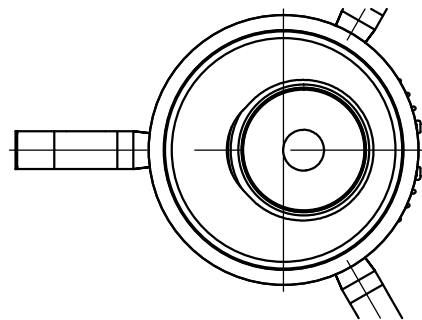

切込寸法

適合電源装置 (別売)

カタログ番号	調光方式	二次電流	消費電力
Z6202+Z6201-050DA	DALI	500mA	24W
Z6202+Z6201-050PW	PWM	500mA	24W
Z6202+Z6201-050DM	DMX512-A	500mA	24W
Z6204	位相制御	470mA	22W

△ 安全上のご注意

- 一般屋内用器具です。屋外や、水気湿気のある所には取付け出来ません。感電・火災のおそれがあります。
- 天井埋込み専用器具です。傾斜天井、壁面、床面には取付けしないでください。指定以外の取付は火災・落下のおそれがあります。
- 断熱材、防音材で覆って取付けしないでください。過熱による火災のおそれがあります。
- 柔らかい天井材に取付ける場合は補強材を入れてください。
- 被照射面とは0.1m以上離してください。過熱による火災のおそれがあります。

15				7	トリムリング	アルミ	1	白色塗装仕上	器具タイプ	天井埋込型 (M型) ・ナロータイプ ・適合電源470・500mA			
14				6	コーン	アルミ	1	鏡面仕上					
13				5	灯体	アルミ	1	黒色塗装仕上					
12				4	レンズ	樹脂	1	クリア	使用光源	高輝度LED4000K Ra90 16.7W×1			
11				3	LED	-	1	16.7W					
10				2	ヒートシンク	アルミ	1	黒色アルマイト仕上	色種				
9				1	コネクタ	ナイロン	1						
8	取付パネ	ステンレス	3		品番	品名	材質	数量	摘要	カタログ番号	J571DN	型番	60JJ-6KB0-1N
第三角法		作図	KI	単位	mm	尺度	-	質量	0.9 kg				