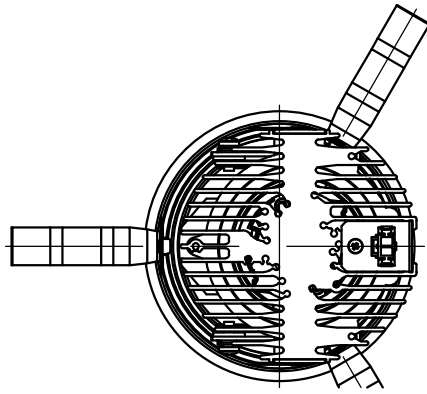

切込寸法

適合電源装置 (別売)

カタログ番号	調光方式	二次電流	消費電力
Z6202+Z6201-050DA	DALI	500mA	24W
Z6202+Z6201-050PW	PWM	500mA	24W
Z6202+Z6201-050DM	DMX512-A	500mA	24W
Z6204	位相制御	470mA	22W

△ 安全上のご注意

- 一般屋内用器具です。屋外や、水気湿気のある所には取付け出来ません。感電・火災のおそれがあります。
- 天井埋込み専用器具です。傾斜天井、壁面、床面には取付けしないでください。指定以外の取付は火災・落下のおそれがあります。
- 断熱材、防音材で覆って取付けしないでください。過熱による火災のおそれがあります。
- 柔らかい天井材に取付ける場合は補強材を入れてください。
- 被照射面とは0.1m以上離してください。過熱による火災のおそれがあります。

15				7	トリムリング	アルミ	1	白色塗装仕上	器具タイプ	天井埋込型 (M型) ・ナロータイプ ・適合電源470・500mA			
14				6	コーン	アルミ	1	鏡面仕上					
13				5	灯体	アルミ	1	黒色塗装仕上					
12				4	レンズ	樹脂	1	クリア	使用光源	高輝度LED3000K Ra90 16.7W×1			
11				3	LED	-	1	16.7W					
10				2	ヒートシンク	アルミ	1	黒色アルマイト仕上	色種				
9				1	コネクタ	ナイロン	1						
8	取付パネ	ステンレス	3		品番	品名	材質	数量	摘要	カタログ番号	J571BN	型番	60JJ-6HB9-1N
第三角法		作図	KI	単位	mm	尺度	-	質量	0.9 kg				