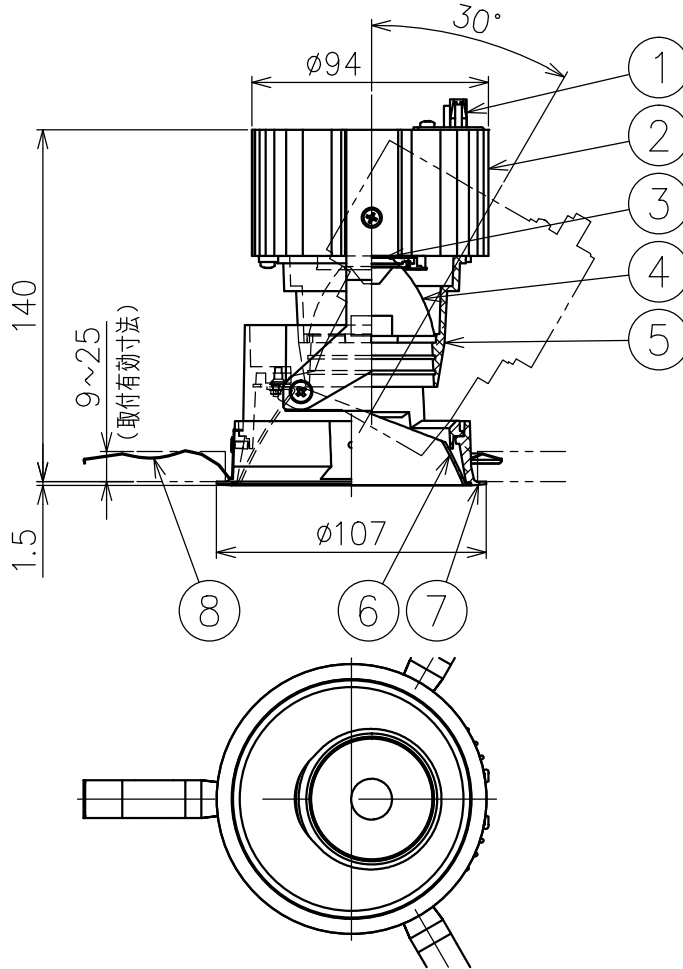

切込寸法

適合電源装置 (別売)

カタログ番号	調光方式	二次電流	消費電力
Z6202+Z6201-050DA	DALI	500mA	24W
Z6202+Z6201-050PW	PWM	500mA	24W
Z6202+Z6201-050DM	DMX512-A	500mA	24W
Z6204	位相制御	470mA	22W

△ 安全上のご注意

- 一般屋内用器具です。屋外や、水気湿気のある所には取付け出来ません。感電・火災のおそれがあります。
- 天井埋込み専用器具です。傾斜天井、壁面、床面には取付けしないでください。指定以外の取付は火災・落下のおそれがあります。
- 断熱材、防音材で覆って取付けしないでください。過熱による火災のおそれがあります。
- 柔らかい天井材に取付ける場合は補強材を入れてください。
- 被照射面とは0.1m以上離してください。過熱による火災のおそれがあります。

15				7	トリムリング	アルミ	1	白色塗装仕上	器具タイプ	天井埋込型 (M型) ・ナロータイプ ・適合電源470・500mA			
14				6	コーン	アルミ	1	鏡面仕上					
13				5	灯体	アルミ	1	黒色塗装仕上					
12				4	レンズ	樹脂	1	クリア	使用光源	高輝度LED3000K Ra90 16.7W×1			
11				3	LED	-	1	16.7W					
10				2	ヒートシンク	アルミ	1	黒色アルマイト仕上	色種				
9				1	コネクタ	ナイロン	1						
8	取付パネ	ステンレス	3		品番	品名	材質	数量	摘要	カタログ番号	J571BN	型番	60JJ-6HB9-1N
第三角法		作図	KI	単位	mm	尺度	-	質量	0.9 kg				