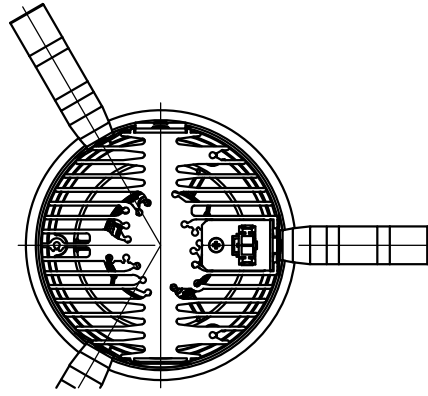

切込寸法

適合電源装置 (別売)

カタログ番号	調光方式	消費電力
Z6202+Z6201-070DA	DALI	32W
Z6202+Z6201-070PW	PWM	32W
Z6202+Z6201-070DM	DMX512-A	32W
Z6192	PWM	32W

△ 安全上のご注意

- 一般屋内用器具です。屋外や、水気湿気のある所には取付け出来ません。感電・火災のおそれがあります。
- 天井埋込み専用器具です。傾斜天井、壁面、床面には取付けしないでください。指定以外の取付は火災・落下のおそれがあります。
- 断熱材、防音材で覆って取付けしないでください。過熱による火災のおそれがあります。
- 柔らかい天井材に取付ける場合は補強材を入れてください。
- 被照射面とは0.1m以上離してください。過熱による火災のおそれがあります。

15				7	コーン	アルミ	1	白色塗装仕上	器具タイプ	・天井埋込型 (M型) ・拡散タイプ ・適合電源700mA			
14				6	ディフューザ	樹脂	1	フロスト					
13				5	灯体	アルミ	1	黒色塗装仕上	使用光源	高輝度LED4000K Ra90 25W×1			
12				4	反射鏡	アルミ	1	鏡面仕上					
11				3	LED	-	1	25W					
10				2	ヒートシンク	アルミ	1	黒色アルマイト仕上	色種				
9	取付パネ	ステンレス	3	1	コネクタ	ナイロン	1						
8	トリムリング	アルミ	1	白色塗装仕上	品番	品名	材質	数量	摘要	カタログ番号	J570DW	型番	60JJ-6FB4-1W
第三角法		作図	KI	単位	mm	尺度	-	質量	0.8 kg				