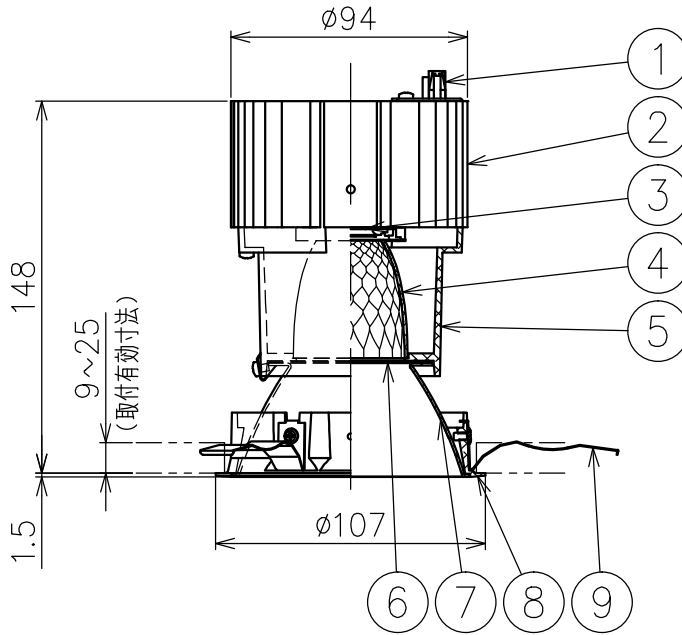

切込寸法

適合電源装置 (別売)

カタログ番号	調光方式	消費電力
Z6202+Z6201-070DA	DALI	32W
Z6202+Z6201-070PW	PWM	32W
Z6202+Z6201-070DM	DMX512-A	32W
Z6192	PWM	32W

△ 安全上のご注意

- 一般屋内用器具です。屋外や、水気湿気のある所には取付け出来ません。感電・火災のおそれがあります。
- 天井埋込み専用器具です。傾斜天井、壁面、床面には取付けしないでください。指定以外の取付は火災・落下のおそれがあります。
- 断熱材、防音材で覆って取付けしないでください。過熱による火災のおそれがあります。
- 柔らかい天井材に取付ける場合は補強材を入れてください。
- 被照射面とは0.1m以上離してください。過熱による火災のおそれがあります。

15				7	コーン	アルミ	1	白色塗装仕上	器具タイプ	・天井埋込型 (M型) ・拡散タイプ ・適合電源700mA			
14				6	ディフューザ	樹脂	1	フロスト					
13				5	灯体	アルミ	1	黒色塗装仕上	使用光源	高輝度LED4000K Ra90 25W×1			
12				4	反射鏡	アルミ	1	鏡面仕上					
11				3	LED	-	1	25W					
10				2	ヒートシンク	アルミ	1	黒色アルマイト仕上	色種				
9	取付パネ	ステンレス	3	1	コネクタ	ナイロン	1						
8	トリムリング	アルミ	1	白色塗装仕上	品番	品名	材質	数量	摘要	カタログ番号	J570DW	型番	60JJ-6FB4-1W
第三角法		作図	KI	単位	mm	尺度	-	質量	0.8 kg				