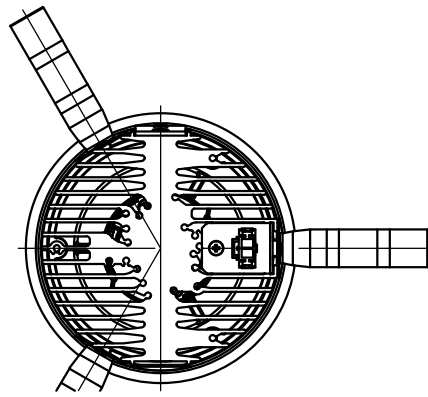

切込寸法

適合電源装置 (別売)

カタログ番号	調光方式	消費電力
Z6202+Z6201-070DA	DALI	32W
Z6202+Z6201-070PW	PWM	32W
Z6202+Z6201-070DM	DMX512-A	32W
Z6192	PWM	32W

△ 安全上のご注意

- 一般屋内用器具です。屋外や、水気湿気のある所には取付け出来ません。感電・火災のおそれがあります。
- 天井埋込み専用器具です。傾斜天井、壁面、床面には取付けしないでください。指定以外の取付は火災・落下のおそれがあります。
- 断熱材、防音材で覆って取付けしないでください。過熱による火災のおそれがあります。
- 柔らかい天井材に取付ける場合は補強材を入れてください。
- 被照射面とは0.1m以上離してください。過熱による火災のおそれがあります。

15				7	コーン	アルミ	1	白色塗装仕上	器具タイプ	・天井埋込型 (M型) ・拡散タイプ ・適合電源700mA			
14				6	ディフューザ	樹脂	1	フロスト					
13				5	灯体	アルミ	1	黒色塗装仕上	使用光源	高輝度LED3500K Ra90 25W×1			
12				4	反射鏡	アルミ	1	鏡面仕上					
11				3	LED	-	1	25W					
10				2	ヒートシンク	アルミ	1	黒色アルマイト仕上	色種				
9	取付パネ	ステンレス	3	1	コネクタ	ナイロン	1						
8	トリムリング	アルミ	1	白色塗装仕上	品番	品名	材質	数量	摘要	カタログ番号	J570CW	型番	60JJ-6EB7-1W
第三角法		作図	KI	単位	mm	尺度	-	質量	0.8 kg				