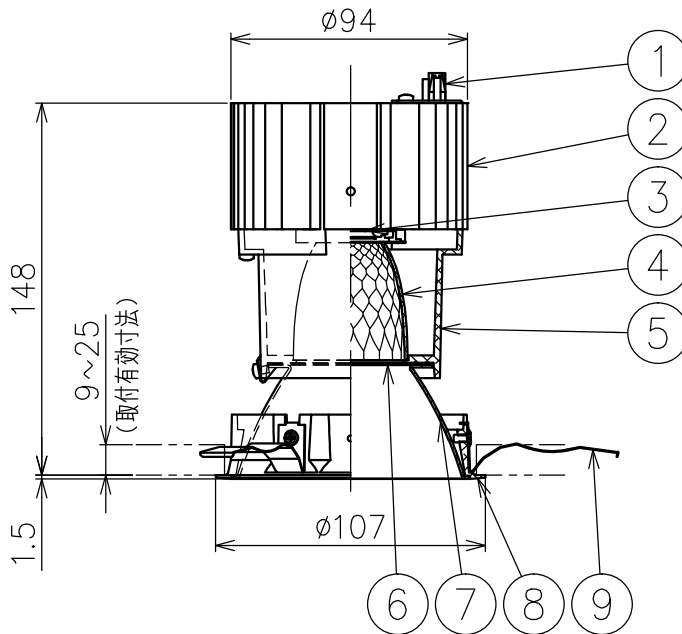

切込寸法

適合電源装置 (別売)

カタログ番号	調光方式	消費電力
Z6202+Z6201-070DA	DALI	32W
Z6202+Z6201-070PW	PWM	32W
Z6202+Z6201-070DM	DMX512-A	32W
Z6192	PWM	32W

△ 安全上のご注意

- 一般屋内用器具です。屋外や、水気湿気のある所には取付け出来ません。感電・火災のおそれがあります。
- 天井埋込み専用器具です。傾斜天井、壁面、床面には取付けしないでください。指定以外の取付は火災・落下のおそれがあります。
- 断熱材、防音材で覆って取付けしないでください。過熱による火災のおそれがあります。
- 柔らかい天井材に取付ける場合は補強材を入れてください。
- 被照射面とは0.1m以上離してください。過熱による火災のおそれがあります。

15				7	コーン	アルミ	1	白色塗装仕上	器具タイプ	・天井埋込型 (M型) ・拡散タイプ ・適合電源700mA			
14				6	ディフューザ	樹脂	1	フロスト					
13				5	灯体	アルミ	1	黒色塗装仕上	使用光源	高輝度LED3500K Ra90 25W×1			
12				4	反射鏡	アルミ	1	鏡面仕上					
11				3	LED	-	1	25W					
10				2	ヒートシンク	アルミ	1	黒色アルマイト仕上	色種				
9	取付パネ	ステンレス	3	1	コネクタ	ナイロン	1						
8	トリムリング	アルミ	1	白色塗装仕上	品番	品名	材質	数量	摘要	カタログ番号	J570CW	型番	60JJ-6EB7-1W
第三角法		作図	KI	単位	mm	尺度	-	質量	0.8 kg				