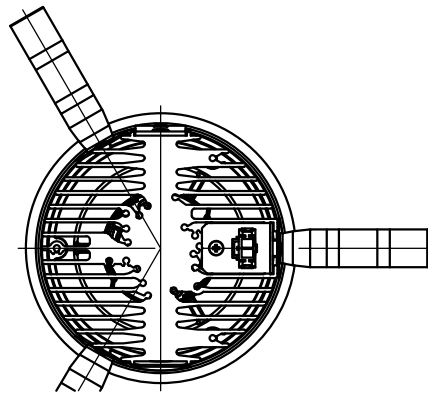

切込寸法

適合電源装置 (別売)

カタログ番号	調光方式	消費電力
Z6202+Z6201-070DA	DALI	32W
Z6202+Z6201-070PW	PWM	32W
Z6202+Z6201-070DM	DMX512-A	32W
Z6192	PWM	32W

△ 安全上のご注意

- 一般屋内用器具です。屋外や、水気湿気のある所には取付け出来ません。感電・火災のおそれがあります。
- 天井埋込み専用器具です。傾斜天井、壁面、床面には取付けしないでください。指定以外の取付は火災・落下のおそれがあります。
- 断熱材、防音材で覆って取付けしないでください。過熱による火災のおそれがあります。
- 柔らかい天井材に取付ける場合は補強材を入れてください。
- 被照射面とは0.1m以上離してください。過熱による火災のおそれがあります。

15				7	コーン	アルミ	1	白色塗装仕上	器具タイプ	・天井埋込型 (M型) ・拡散タイプ ・適合電源700mA			
14				6	ディフューザ	樹脂	1	フロスト					
13				5	灯体	アルミ	1	黒色塗装仕上	使用光源	高輝度LED3000K Ra90 25W×1			
12				4	反射鏡	アルミ	1	鏡面仕上					
11				3	LED	-	1	25W					
10				2	ヒートシンク	アルミ	1	黒色アルマイト仕上	色種				
9	取付パネ	ステンレス	3	1	コネクタ	ナイロン	1						
8	トリムリング	アルミ	1	白色塗装仕上	品番	品名	材質	数量	摘要	カタログ番号	J570BW	型番	60JJ-6DB1-1W
第三角法		作図	KI	単位	mm	尺度	-	質量	0.8 kg				