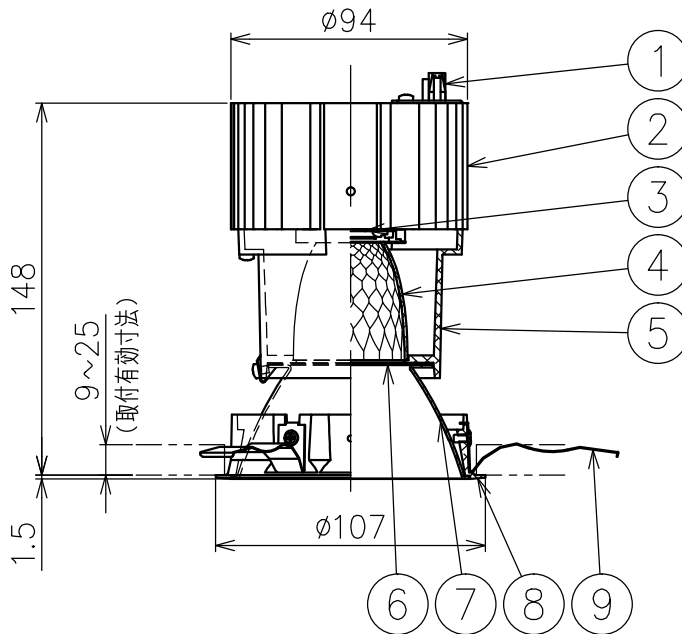

切込寸法

適合電源装置 (別売)

カタログ番号	調光方式	消費電力
Z6202+Z6201-070DA	DALI	32W
Z6202+Z6201-070PW	PWM	32W
Z6202+Z6201-070DM	DMX512-A	32W
Z6192	PWM	32W

△ 安全上のご注意

- 一般屋内用器具です。屋外や、水気湿気のある所には取付け出来ません。感電・火災のおそれがあります。
- 天井埋込み専用器具です。傾斜天井、壁面、床面には取付けしないでください。指定以外の取付は火災・落下のおそれがあります。
- 断熱材、防音材で覆って取付けしないでください。過熱による火災のおそれがあります。
- 柔らかい天井材に取付ける場合は補強材を入れてください。
- 被照射面とは0.1m以上離してください。過熱による火災のおそれがあります。

15				7	コーン	アルミ	1	白色塗装仕上	器具タイプ	・天井埋込型 (M型) ・拡散タイプ ・適合電源700mA			
14				6	ディフューザ	樹脂	1	フロスト					
13				5	灯体	アルミ	1	黒色塗装仕上	使用光源	高輝度LED3000K Ra90 25W×1			
12				4	反射鏡	アルミ	1	鏡面仕上					
11				3	LED	-	1	25W					
10				2	ヒートシンク	アルミ	1	黒色アルマイト仕上	色種				
9	取付パネ	ステンレス	3	1	コネクタ	ナイロン	1						
8	トリムリング	アルミ	1	白色塗装仕上	品番	品名	材質	数量	摘要	カタログ番号	J570BW	型番	60JJ-6DB1-1W
第三角法		作図	KI	単位	mm	尺度	-	質量	0.8 kg				