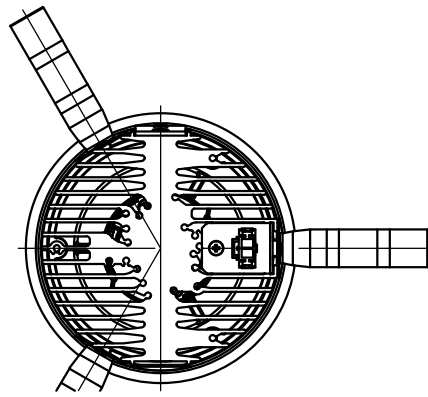

切込寸法

適合電源装置 (別売)

カタログ番号	調光方式	消費電力
Z6202+Z6201-070DA	DALI	32W
Z6202+Z6201-070PW	PWM	32W
Z6202+Z6201-070DM	DMX512-A	32W
Z6192	PWM	32W

△ 安全上のご注意

- 一般屋内用器具です。屋外や、水気湿気のある所には取付け出来ません。感電・火災のおそれがあります。
- 天井埋込み専用器具です。傾斜天井、壁面、床面には取付けしないでください。指定以外の取付は火災・落下のおそれがあります。
- 断熱材、防音材で覆って取付けしないでください。過熱による火災のおそれがあります。
- 柔らかい天井材に取付ける場合は補強材を入れてください。
- 被照射面とは0.1m以上離してください。過熱による火災のおそれがあります。

15				7	コーン	アルミ	1	白色塗装仕上	器具タイプ	・天井埋込型 (M型) ・拡散タイプ ・適合電源700mA			
14				6	ディフューザ	樹脂	1	フロスト					
13				5	灯体	アルミ	1	黒色塗装仕上	使用光源	高輝度LED2700K Ra90 25W×1			
12				4	反射鏡	アルミ	1	鏡面仕上					
11				3	LED	-	1	25W					
10				2	ヒートシンク	アルミ	1	黒色アルマイト仕上	色種				
9	取付パネ	ステンレス	3	1	コネクタ	ナイロン	1						
8	トリムリング	アルミ	1	白色塗装仕上	品番	品名	材質	数量	摘要	カタログ番号	J570AW	型番	60JJ-6CB2-1W
第三角法		作図	KI	単位	mm	尺度	-	質量	0.8 kg				