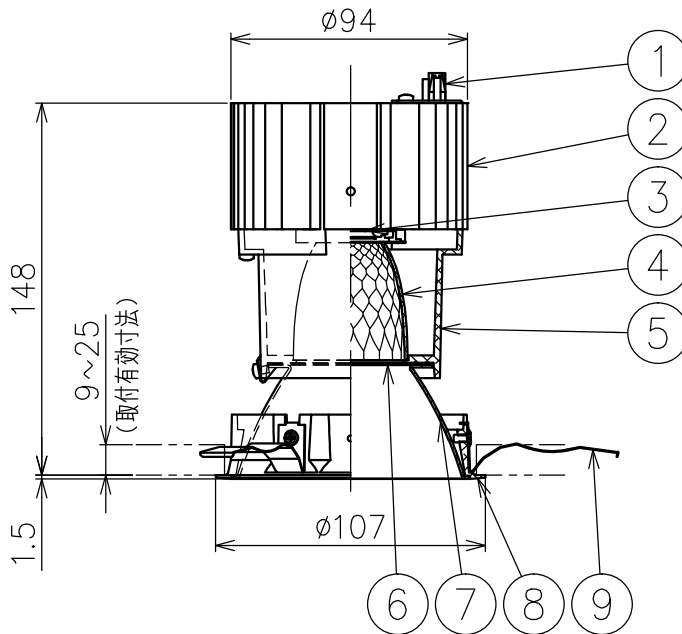

切込寸法

適合電源装置 (別売)

カタログ番号	調光方式	消費電力
Z6202+Z6201-070DA	DALI	32W
Z6202+Z6201-070PW	PWM	32W
Z6202+Z6201-070DM	DMX512-A	32W
Z6192	PWM	32W

△ 安全上のご注意

- 一般屋内用器具です。屋外や、水気湿気のある所には取付け出来ません。感電・火災のおそれがあります。
- 天井埋込み専用器具です。傾斜天井、壁面、床面には取付けしないでください。指定以外の取付は火災・落下のおそれがあります。
- 断熱材、防音材で覆って取付けしないでください。過熱による火災のおそれがあります。
- 柔らかい天井材に取付ける場合は補強材を入れてください。
- 被照射面とは0.1m以上離してください。過熱による火災のおそれがあります。

15				7	コーン	アルミ	1	白色塗装仕上	器具タイプ	・天井埋込型 (M型) ・拡散タイプ ・適合電源700mA			
14				6	ディフューザ	樹脂	1	フロスト					
13				5	灯体	アルミ	1	黒色塗装仕上	使用光源	高輝度LED2700K Ra90 25W×1			
12				4	反射鏡	アルミ	1	鏡面仕上					
11				3	LED	-	1	25W					
10				2	ヒートシンク	アルミ	1	黒色アルマイト仕上	色種				
9	取付パネ	ステンレス	3	1	コネクタ	ナイロン	1						
8	トリムリング	アルミ	1	白色塗装仕上	品番	品名	材質	数量	摘要	カタログ番号	J570AW	型番	60JJ-6CB2-1W
第三角法		作図	KI	単位	mm	尺度	-	質量	0.8 kg				