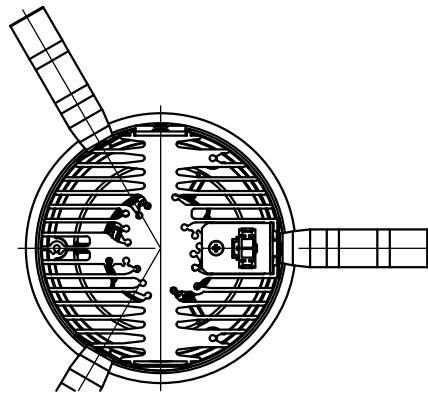

切込寸法

適合電源装置 (別売)

カタログ番号	調光方式	消費電力
Z6202+Z6201-070DA	DALI	32W
Z6202+Z6201-070PW	PWM	32W
Z6202+Z6201-070DM	DMX512-A	32W
Z6192	PWM	32W

△ 安全上のご注意

- 一般屋内用器具です。屋外や、水気湿気のある所には取付け出来ません。感電・火災のおそれがあります。
- 天井埋込み専用器具です。傾斜天井、壁面、床面には取付けしないでください。指定以外の取付は火災・落下のおそれがあります。
- 断熱材、防音材で覆って取付けしないでください。過熱による火災のおそれがあります。
- 柔らかい天井材に取付ける場合は補強材を入れてください。
- 被照射面とは0.1m以上離してください。過熱による火災のおそれがあります。

15				7	コーン	アルミ	1	鏡面仕上	器具 タイプ	・天井埋込型 (M型) ・ワイドタイプ ・適合電源700mA			
14				6	ディフューザ	樹脂	1	フロスト					
13				5	灯体	アルミ	1	黒色塗装仕上	使用 光源	高輝度LED4000K Ra90 25W×1			
12				4	反射鏡	アルミ	1	鏡面仕上					
11				3	LED	-	1	25W					
10				2	ヒートシンク	アルミ	1	黒色アルマイト仕上	色種				
9	取付パネ	ステンレス	3	1	コネクタ	ナイロン	1						
8	トリムリング	アルミ	1	白色塗装仕上	品番	品名	材質	数量	摘要	カタログ 番号	J569DN	型番	60JJ-6BB5-1N
第三角法		作図	KI	単位	mm	尺度	-	質量	0.8 kg				