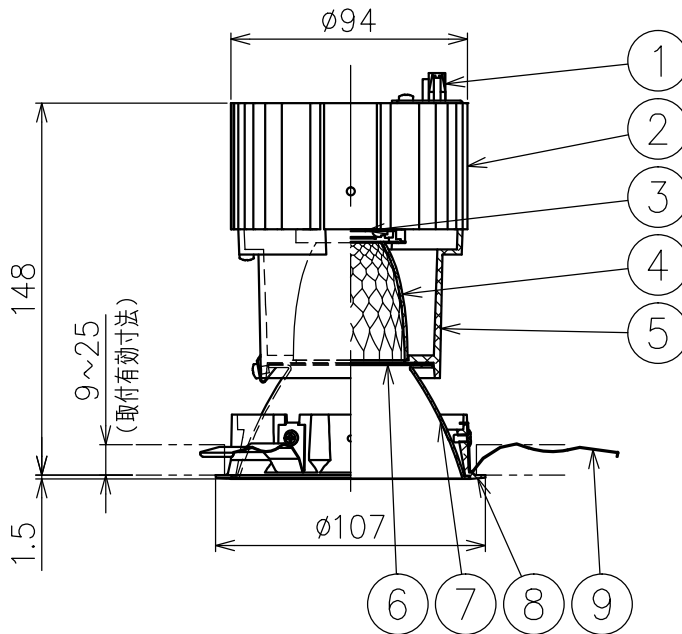

切込寸法

適合電源装置 (別売)

カタログ番号	調光方式	消費電力
Z6202+Z6201-070DA	DALI	32W
Z6202+Z6201-070PW	PWM	32W
Z6202+Z6201-070DM	DMX512-A	32W
Z6192	PWM	32W

△ 安全上のご注意

- 一般屋内用器具です。屋外や、水気湿気のある所には取付け出来ません。感電・火災のおそれがあります。
- 天井埋込み専用器具です。傾斜天井、壁面、床面には取付けしないでください。指定以外の取付は火災・落下のおそれがあります。
- 断熱材、防音材で覆って取付けしないでください。過熱による火災のおそれがあります。
- 柔らかい天井材に取付ける場合は補強材を入れてください。
- 被照射面とは0.1m以上離してください。過熱による火災のおそれがあります。

15				7	コーン	アルミ	1	鏡面仕上	器具 タイプ	・天井埋込型 (M型) ・ワイドタイプ ・適合電源700mA			
14				6	ディフューザ	樹脂	1	フロスト					
13				5	灯体	アルミ	1	黒色塗装仕上	使用 光源	高輝度LED4000K Ra90 25W×1			
12				4	反射鏡	アルミ	1	鏡面仕上					
11				3	LED	-	1	25W					
10				2	ヒートシンク	アルミ	1	黒色アルマイト仕上	色種				
9	取付パネ	ステンレス	3	1	コネクタ	ナイロン	1						
8	トリムリング	アルミ	1	白色塗装仕上	品番	品名	材質	数量	摘要	カタログ 番号	J569DN	型番	60JJ-6BB5-1N
第三角法		作図	KI	単位	mm	尺度	-	質量	0.8 kg				