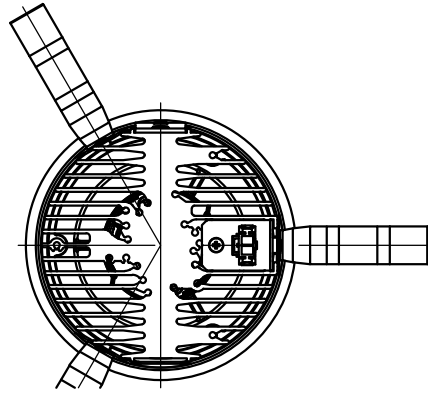

切込寸法

適合電源装置 (別売)

カタログ番号	調光方式	消費電力
Z6202+Z6201-070DA	DALI	32W
Z6202+Z6201-070PW	PWM	32W
Z6202+Z6201-070DM	DMX512-A	32W
Z6192	PWM	32W

△ 安全上のご注意

- 一般屋内用器具です。屋外や、水気湿気のある所には取付け出来ません。感電・火災のおそれがあります。
- 天井埋込み専用器具です。傾斜天井、壁面、床面には取付けしないでください。指定以外の取付は火災・落下のおそれがあります。
- 断熱材、防音材で覆って取付けしないでください。過熱による火災のおそれがあります。
- 柔らかい天井材に取付ける場合は補強材を入れてください。
- 被照射面とは0.1m以上離してください。過熱による火災のおそれがあります。

15				7	コーン	アルミ	1	鏡面仕上	器具タイプ	・天井埋込型 (M型) ・ワイドタイプ ・適合電源700mA			
14				6	ディフューザ	樹脂	1	フロスト					
13				5	灯体	アルミ	1	黒色塗装仕上	使用光源	高輝度LED3500K Ra90 25W×1			
12				4	反射鏡	アルミ	1	鏡面仕上					
11				3	LED	-	1	25W					
10				2	ヒートシンク	アルミ	1	黒色アルマイト仕上	色種				
9	取付パネ	ステンレス	3	1	コネクタ	ナイロン	1						
8	トリムリング	アルミ	1	白色塗装仕上	品番	品名	材質	数量	摘要	カタログ番号	J569CN	型番	60JJ-6AB8-1N
第三角法		作図	KI	単位	mm	尺度	-	質量	0.8 kg				