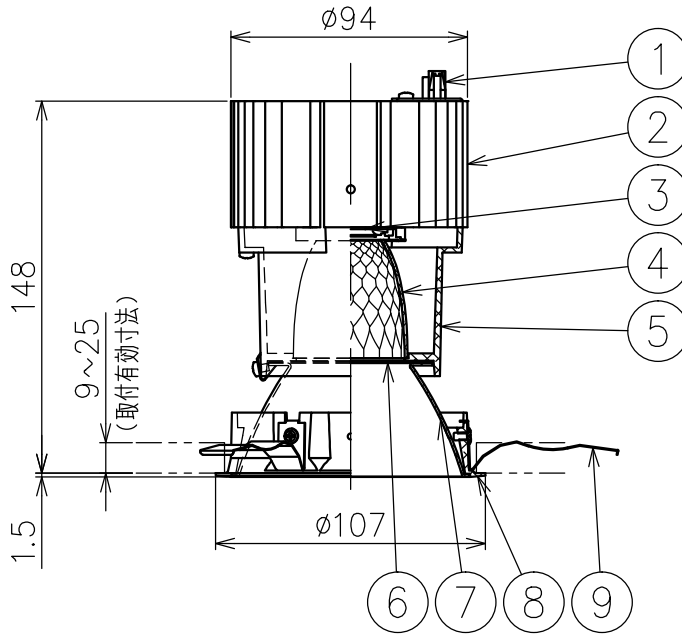

切込寸法

適合電源装置 (別売)

カタログ番号	調光方式	消費電力
Z6202+Z6201-070DA	DALI	32W
Z6202+Z6201-070PW	PWM	32W
Z6202+Z6201-070DM	DMX512-A	32W
Z6192	PWM	32W

△ 安全上のご注意

- 一般屋内用器具です。屋外や、水気湿気のある所には取付け出来ません。感電・火災のおそれがあります。
- 天井埋込み専用器具です。傾斜天井、壁面、床面には取付けしないでください。指定以外の取付は火災・落下のおそれがあります。
- 断熱材、防音材で覆って取付けしないでください。過熱による火災のおそれがあります。
- 柔らかい天井材に取付ける場合は補強材を入れてください。
- 被照射面とは0.1m以上離してください。過熱による火災のおそれがあります。

15				7	コーン	アルミ	1	鏡面仕上	器具タイプ	・天井埋込型 (M型) ・ワイドタイプ ・適合電源700mA			
14				6	ディフューザ	樹脂	1	フロスト					
13				5	灯体	アルミ	1	黒色塗装仕上	使用光源	高輝度LED3500K Ra90 25W×1			
12				4	反射鏡	アルミ	1	鏡面仕上					
11				3	LED	-	1	25W					
10				2	ヒートシンク	アルミ	1	黒色アルマイト仕上	色種				
9	取付パネ	ステンレス	3	1	コネクタ	ナイロン	1						
8	トリムリング	アルミ	1	白色塗装仕上	品番	品名	材質	数量	摘要	カタログ番号	J569CN	型番	60JJ-6AB8-1N
第三角法		作図	KI	単位	mm	尺度	-	質量	0.8 kg				