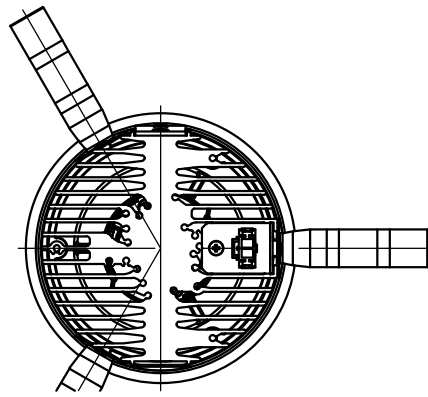

切込寸法

適合電源装置 (別売)

カタログ番号	調光方式	消費電力
Z6202+Z6201-070DA	DALI	32W
Z6202+Z6201-070PW	PWM	32W
Z6202+Z6201-070DM	DMX512-A	32W
Z6192	PWM	32W

△ 安全上のご注意

- 一般屋内用器具です。屋外や、水気湿気のある所には取付け出来ません。感電・火災のおそれがあります。
- 天井埋込み専用器具です。傾斜天井、壁面、床面には取付けしないでください。指定以外の取付は火災・落下のおそれがあります。
- 断熱材、防音材で覆って取付けしないでください。過熱による火災のおそれがあります。
- 柔らかい天井材に取付ける場合は補強材を入れてください。
- 被照射面とは0.1m以上離してください。過熱による火災のおそれがあります。

15					7	コーン	アルミ	1	鏡面仕上	器具タイプ	・天井埋込型 (M型) ・ワイドタイプ ・適合電源700mA		
14					6	ディフューザ	樹脂	1	フロスト				
13					5	灯体	アルミ	1	黒色塗装仕上	使用光源	高輝度LED3000K Ra90 25W×1		
12					4	反射鏡	アルミ	1	鏡面仕上				
11					3	LED	-	1	25W				
10					2	ヒートシンク	アルミ	1	黒色アルマイト仕上	色種			
9	取付パネ	ステンレス	3		1	コネクタ	ナイロン	1					
8	トリムリング	アルミ	1	白色塗装仕上	品番	品名	材質	数量	摘要	カタログ番号	J569BN	型番	60JJ-5ZB3-1N
第三角法		作図	KI	単位	mm	尺度	-	質量	0.8 kg				