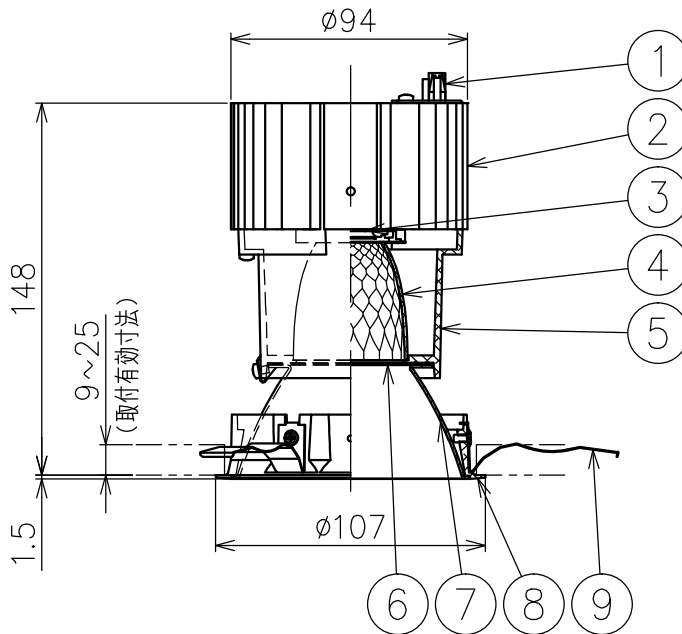

切込寸法

適合電源装置 (別売)

カタログ番号	調光方式	消費電力
Z6202+Z6201-070DA	DALI	32W
Z6202+Z6201-070PW	PWM	32W
Z6202+Z6201-070DM	DMX512-A	32W
Z6192	PWM	32W

△ 安全上のご注意

- 一般屋内用器具です。屋外や、水気湿気のある所には取付け出来ません。感電・火災のおそれがあります。
- 天井埋込み専用器具です。傾斜天井、壁面、床面には取付けしないでください。指定以外の取付は火災・落下のおそれがあります。
- 断熱材、防音材で覆って取付けしないでください。過熱による火災のおそれがあります。
- 柔らかい天井材に取付ける場合は補強材を入れてください。
- 被照射面とは0.1m以上離してください。過熱による火災のおそれがあります。

15					7	コーン	アルミ	1	鏡面仕上	器具タイプ	・天井埋込型 (M型) ・ワイドタイプ ・適合電源700mA		
14					6	ディフューザ	樹脂	1	フロスト				
13					5	灯体	アルミ	1	黒色塗装仕上	使用光源	高輝度LED3000K Ra90 25W×1		
12					4	反射鏡	アルミ	1	鏡面仕上				
11					3	LED	-	1	25W				
10					2	ヒートシンク	アルミ	1	黒色アルマイト仕上	色種			
9	取付パネ	ステンレス	3		1	コネクタ	ナイロン	1					
8	トリムリング	アルミ	1	白色塗装仕上	品番	品名	材質	数量	摘要	カタログ番号	J569BN	型番	60JJ-5ZB3-1N
第三角法		作図	KI	単位	mm	尺度	-	質量	0.8 kg				