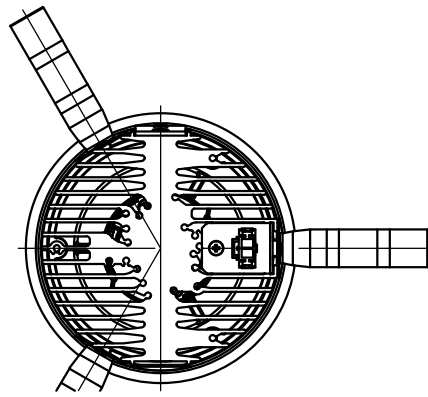

切込寸法

適合電源装置 (別売)

カタログ番号	調光方式	消費電力
Z6202+Z6201-070DA	DALI	32W
Z6202+Z6201-070PW	PWM	32W
Z6202+Z6201-070DM	DMX512-A	32W
Z6192	PWM	32W

△ 安全上のご注意

- 一般屋内用器具です。屋外や、水気湿気のある所には取付け出来ません。感電・火災のおそれがあります。
- 天井埋込み専用器具です。傾斜天井、壁面、床面には取付けしないでください。指定以外の取付は火災・落下のおそれがあります。
- 断熱材、防音材で覆って取付けしないでください。過熱による火災のおそれがあります。
- 柔らかい天井材に取付ける場合は補強材を入れてください。
- 被照射面とは0.1m以上離してください。過熱による火災のおそれがあります。

15					7	コーン	アルミ	1	鏡面仕上	器具タイプ	・天井埋込型 (M型) ・ワイドタイプ ・適合電源700mA		
14					6	ディフューザ	樹脂	1	フロスト				
13					5	灯体	アルミ	1	黒色塗装仕上	使用光源	高輝度LED2700K Ra90 25W×1		
12					4	反射鏡	アルミ	1	鏡面仕上				
11					3	LED	-	1	25W				
10					2	ヒートシンク	アルミ	1	黒色アルマイト仕上	色種			
9	取付パネ	ステンレス	3		1	コネクタ	ナイロン	1					
8	トリムリング	アルミ	1	白色塗装仕上	品番	品名	材質	数量	摘要	カタログ番号	J569AN	型番	60JJ-5YB6-1N
第三角法		作図	KI	単位	mm	尺度	-	質量	0.8 kg				