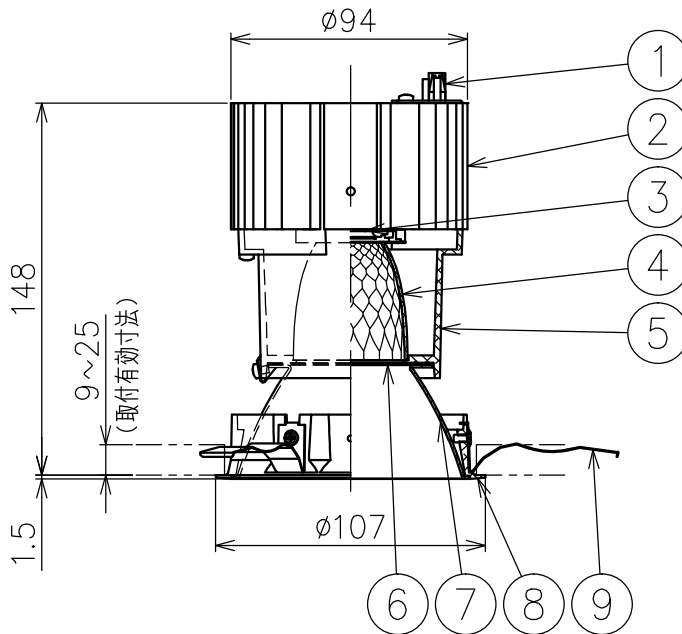

切込寸法

適合電源装置 (別売)

カタログ番号	調光方式	消費電力
Z6202+Z6201-070DA	DALI	32W
Z6202+Z6201-070PW	PWM	32W
Z6202+Z6201-070DM	DMX512-A	32W
Z6192	PWM	32W

△ 安全上のご注意

- 一般屋内用器具です。屋外や、水気湿気のある所には取付け出来ません。感電・火災のおそれがあります。
- 天井埋込み専用器具です。傾斜天井、壁面、床面には取付けしないでください。指定以外の取付は火災・落下のおそれがあります。
- 断熱材、防音材で覆って取付けしないでください。過熱による火災のおそれがあります。
- 柔らかい天井材に取付ける場合は補強材を入れてください。
- 被照射面とは0.1m以上離してください。過熱による火災のおそれがあります。

15					7	コーン	アルミ	1	鏡面仕上	器具タイプ	・天井埋込型 (M型) ・ワイドタイプ ・適合電源700mA		
14					6	ディフューザ	樹脂	1	フロスト				
13					5	灯体	アルミ	1	黒色塗装仕上	使用光源	高輝度LED2700K Ra90 25W×1		
12					4	反射鏡	アルミ	1	鏡面仕上				
11					3	LED	-	1	25W				
10					2	ヒートシンク	アルミ	1	黒色アルマイト仕上	色種			
9	取付パネ	ステンレス	3		1	コネクタ	ナイロン	1					
8	トリムリング	アルミ	1	白色塗装仕上	品番	品名	材質	数量	摘要	カタログ番号	J569AN	型番	60JJ-5YB6-1N
第三角法		作図	KI	単位	mm	尺度	-	質量	0.8 kg				