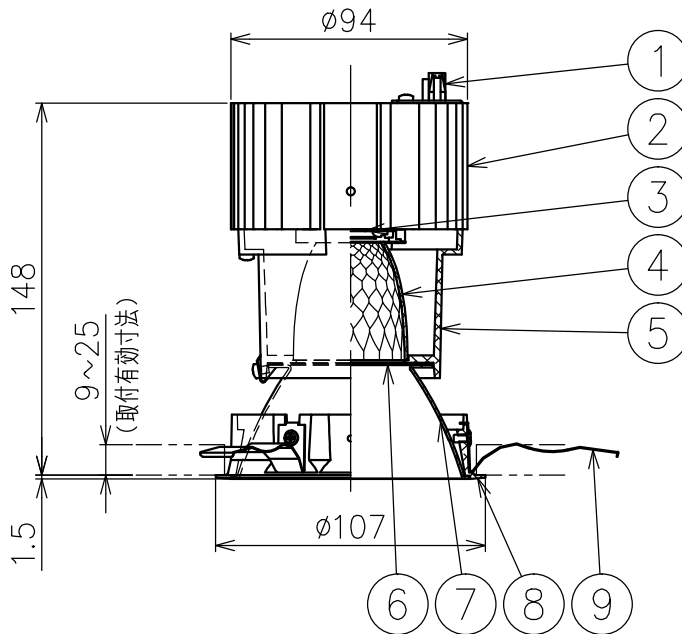

切込寸法

適合電源装置 (別売)

カタログ番号	調光方式	消費電力
Z6202+Z6201-070DA	DALI	32W
Z6202+Z6201-070PW	PWM	32W
Z6202+Z6201-070DM	DMX512-A	32W
Z6192	PWM	32W

△ 安全上のご注意

- 一般屋内用器具です。屋外や、水気湿気のある所には取付け出来ません。感電・火災のおそれがあります。
- 天井埋込み専用器具です。傾斜天井、壁面、床面には取付けしないでください。指定以外の取付は火災・落下のおそれがあります。
- 断熱材、防音材で覆って取付けしないでください。過熱による火災のおそれがあります。
- 柔らかい天井材に取付ける場合は補強材を入れてください。
- 被照射面とは0.1m以上離してください。過熱による火災のおそれがあります。

15				7	コーン	アルミ	1	鏡面仕上	器具タイプ	天井埋込型 (M型) フラッドタイプ 適合電源700mA			
14				6	ディフューザ	樹脂	1	フロスト					
13				5	灯体	アルミ	1	黒色塗装仕上	使用光源	高輝度LED4000K Ra90 25W×1			
12				4	反射鏡	アルミ	1	鏡面仕上					
11				3	LED	-	1	25W					
10				2	ヒートシンク	アルミ	1	黒色アルマイト仕上	色種				
9	取付パネ	ステンレス	3	1	コネクタ	ナイロン	1						
8	トリムリング	アルミ	1	白色塗装仕上	品番	品名	材質	数量	摘要	カタログ番号	J568DN	型番	60JJ-5XB9-1N
第三角法		作図	KI	単位	mm	尺度	-	質量	0.8 kg				