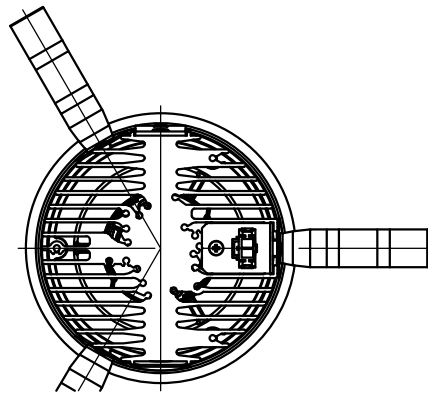

切込寸法

適合電源装置 (別売)

カタログ番号	調光方式	消費電力
Z6202+Z6201-070DA	DALI	32W
Z6202+Z6201-070PW	PWM	32W
Z6202+Z6201-070DM	DMX512-A	32W
Z6192	PWM	32W

△ 安全上のご注意

- 一般屋内用器具です。屋外や、水気湿気のある所には取付け出来ません。感電・火災のおそれがあります。
- 天井埋込み専用器具です。傾斜天井、壁面、床面には取付けしないでください。指定以外の取付は火災・落下のおそれがあります。
- 断熱材、防音材で覆って取付けしないでください。過熱による火災のおそれがあります。
- 柔らかい天井材に取付ける場合は補強材を入れてください。
- 被照射面とは0.1m以上離してください。過熱による火災のおそれがあります。

15				7	コーン	アルミ	1	鏡面仕上	器具タイプ	天井埋込型 (M型) フラッドタイプ 適合電源700mA			
14				6	ディフューザ	樹脂	1	フロスト					
13				5	灯体	アルミ	1	黒色塗装仕上	使用光源	高輝度LED4000K Ra90 25W×1			
12				4	反射鏡	アルミ	1	鏡面仕上					
11				3	LED	-	1	25W					
10				2	ヒートシンク	アルミ	1	黒色アルマイト仕上	色種				
9	取付パネ	ステンレス	3	1	コネクタ	ナイロン	1						
8	トリムリング	アルミ	1	白色塗装仕上	品番	品名	材質	数量	摘要	カタログ番号	J568DN	型番	60JJ-5XB9-1N
第三角法		作図	KI	単位	mm	尺度	-	質量	0.8 kg				