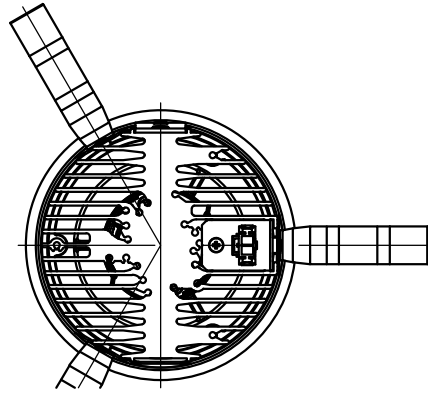

切込寸法

適合電源装置 (別売)

カタログ番号	調光方式	消費電力
Z6202+Z6201-070DA	DALI	32W
Z6202+Z6201-070PW	PWM	32W
Z6202+Z6201-070DM	DMX512-A	32W
Z6192	PWM	32W

△ 安全上のご注意

- 一般屋内用器具です。屋外や、水気湿気のある所には取付け出来ません。感電・火災のおそれがあります。
- 天井埋込み専用器具です。傾斜天井、壁面、床面には取付けしないでください。指定以外の取付は火災・落下のおそれがあります。
- 断熱材、防音材で覆って取付けしないでください。過熱による火災のおそれがあります。
- 柔らかい天井材に取付ける場合は補強材を入れてください。
- 被照射面とは0.1m以上離してください。過熱による火災のおそれがあります。

15					7	コーン	アルミ	1	鏡面仕上	器具タイプ	天井埋込型 (M型) フラッドタイプ 適合電源700mA		
14					6	ディフューザ	樹脂	1	フロスト				
13					5	灯体	アルミ	1	黒色塗装仕上	使用光源	高輝度LED3500K Ra90 25W×1		
12					4	反射鏡	アルミ	1	鏡面仕上				
11					3	LED	-	1	25W				
10					2	ヒートシンク	アルミ	1	黒色アルマイト仕上	色種			
9	取付パネ	ステンレス	3		1	コネクタ	ナイロン	1					
8	トリムリング	アルミ	1	白色塗装仕上	品番	品名	材質	数量	摘要	カタログ番号	J568CN	型番	60JJ-5WB1-1N
第三角法		作図	KI	単位	mm	尺度	-	質量	0.8 kg				