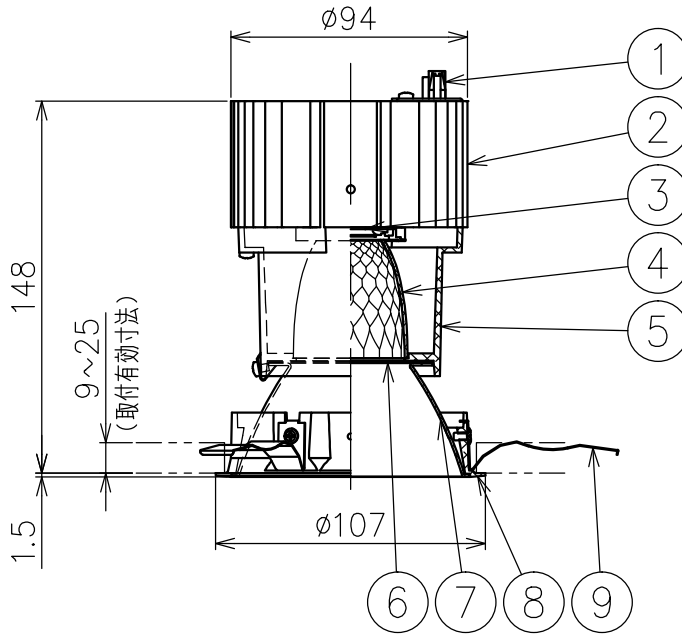

切込寸法

適合電源装置 (別売)

カタログ番号	調光方式	消費電力
Z6202+Z6201-070DA	DALI	32W
Z6202+Z6201-070PW	PWM	32W
Z6202+Z6201-070DM	DMX512-A	32W
Z6192	PWM	32W

△ 安全上のご注意

- 一般屋内用器具です。屋外や、水気湿気のある所には取付け出来ません。感電・火災のおそれがあります。
- 天井埋込み専用器具です。傾斜天井、壁面、床面には取付けしないでください。指定以外の取付は火災・落下のおそれがあります。
- 断熱材、防音材で覆って取付けしないでください。過熱による火災のおそれがあります。
- 柔らかい天井材に取付ける場合は補強材を入れてください。
- 被照射面とは0.1m以上離してください。過熱による火災のおそれがあります。

15					7	コーン	アルミ	1	鏡面仕上	器具タイプ	天井埋込型 (M型) フラッドタイプ 適合電源700mA		
14					6	ディフューザ	樹脂	1	フロスト				
13					5	灯体	アルミ	1	黒色塗装仕上	使用光源	高輝度LED3500K Ra90 25W×1		
12					4	反射鏡	アルミ	1	鏡面仕上				
11					3	LED	-	1	25W				
10					2	ヒートシンク	アルミ	1	黒色アルマイト仕上	色種			
9	取付パネ	ステンレス	3		1	コネクタ	ナイロン	1					
8	トリムリング	アルミ	1	白色塗装仕上	品番	品名	材質	数量	摘要	カタログ番号	J568CN	型番	60JJ-5WB1-1N
第三角法		作図	KI	単位	mm	尺度	-	質量	0.8 kg				