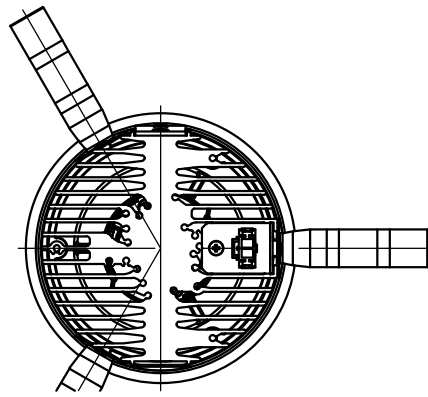

切込寸法

適合電源装置 (別売)

カタログ番号	調光方式	消費電力
Z6202+Z6201-070DA	DALI	32W
Z6202+Z6201-070PW	PWM	32W
Z6202+Z6201-070DM	DMX512-A	32W
Z6192	PWM	32W

△ 安全上のご注意

- 一般屋内用器具です。屋外や、水気湿気のある所には取付け出来ません。感電・火災のおそれがあります。
- 天井埋込み専用器具です。傾斜天井、壁面、床面には取付けしないでください。指定以外の取付は火災・落下のおそれがあります。
- 断熱材、防音材で覆って取付けしないでください。過熱による火災のおそれがあります。
- 柔らかい天井材に取付ける場合は補強材を入れてください。
- 被照射面とは0.1m以上離してください。過熱による火災のおそれがあります。

15					7	コーン	アルミ	1	鏡面仕上	器具タイプ	天井埋込型 (M型) フラッドタイプ 適合電源700mA		
14					6	ディフューザ	樹脂	1	フロスト				
13					5	灯体	アルミ	1	黒色塗装仕上	使用光源	高輝度LED3000K Ra90 25W×1		
12					4	反射鏡	アルミ	1	鏡面仕上				
11					3	LED	-	1	25W				
10					2	ヒートシンク	アルミ	1	黒色アルマイト仕上	色種			
9	取付パネ	ステンレス	3		1	コネクタ	ナイロン	1					
8	トリムリング	アルミ	1	白色塗装仕上	品番	品名	材質	数量	摘要	カタログ番号	J568BN	型番	60JJ-5VB4-1N
第三角法		作図	KI	単位	mm	尺度	-	質量	0.8 kg				