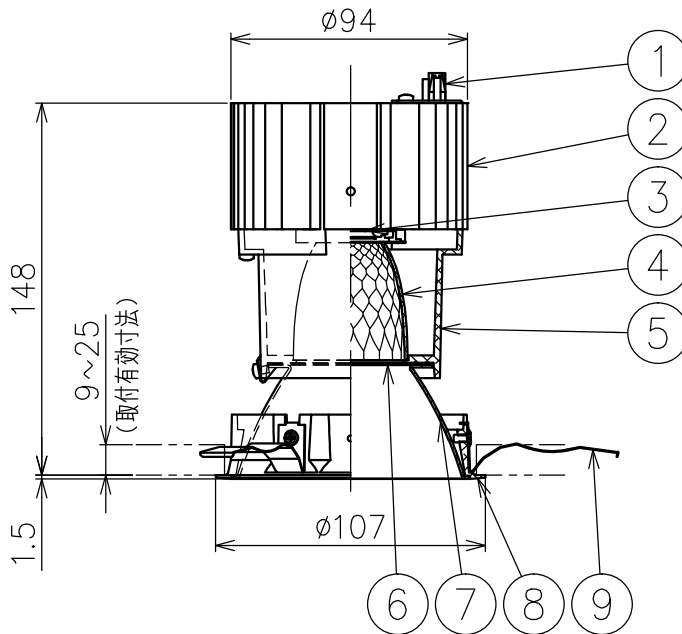

切込寸法

適合電源装置 (別売)

カタログ番号	調光方式	消費電力
Z6202+Z6201-070DA	DALI	32W
Z6202+Z6201-070PW	PWM	32W
Z6202+Z6201-070DM	DMX512-A	32W
Z6192	PWM	32W

△ 安全上のご注意

- 一般屋内用器具です。屋外や、水気湿気のある所には取付け出来ません。感電・火災のおそれがあります。
- 天井埋込み専用器具です。傾斜天井、壁面、床面には取付けしないでください。指定以外の取付は火災・落下のおそれがあります。
- 断熱材、防音材で覆って取付けしないでください。過熱による火災のおそれがあります。
- 柔らかい天井材に取付ける場合は補強材を入れてください。
- 被照射面とは0.1m以上離してください。過熱による火災のおそれがあります。

15					7	コーン	アルミ	1	鏡面仕上	器具タイプ	天井埋込型 (M型) フラッドタイプ 適合電源700mA		
14					6	ディフューザ	樹脂	1	フロスト				
13					5	灯体	アルミ	1	黒色塗装仕上	使用光源	高輝度LED3000K Ra90 25W×1		
12					4	反射鏡	アルミ	1	鏡面仕上				
11					3	LED	-	1	25W				
10					2	ヒートシンク	アルミ	1	黒色アルマイト仕上	色種			
9	取付パネ	ステンレス	3		1	コネクタ	ナイロン	1					
8	トリムリング	アルミ	1	白色塗装仕上	品番	品名	材質	数量	摘要	カタログ番号	J568BN	型番	60JJ-5VB4-1N
第三角法		作図	KI	単位	mm	尺度	-	質量	0.8 kg				