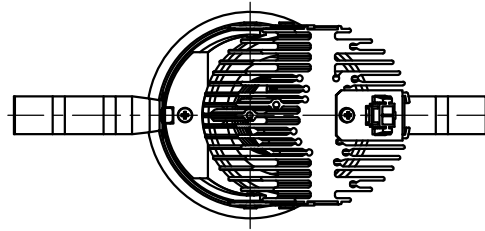

切込寸法

適合電源装置 (別売)

カタログ番号	調光方式	二次電流	消費電力
Z6202+Z6201-050DA	DALI	500mA	24W
Z6202+Z6201-050PW	PWM	500mA	24W
Z6202+Z6201-050DM	DMX512-A	500mA	24W
Z6204	位相制御	470mA	22W

△ 安全上のご注意

- 一般屋内用器具です。屋外や、水気湿気のある所には取付け出来ません。感電・火災のおそれがあります。
- 天井埋込み専用器具です。傾斜天井、壁面、床面には取付けしないでください。指定以外の取付は火災・落下のおそれがあります。
- 断熱材、防音材で覆って取付けしないでください。過熱による火災のおそれがあります。
- 柔らかい天井材に取付ける場合は補強材を入れてください。
- 被照射面とは0.1m以上離してください。過熱による火災のおそれがあります。

15				7	コーン	アルミ	1	鏡面仕上	器具タイプ	・天井埋込型 (M型) ・ウォールウォッシャータイプ ・適合電源470・500mA			
14				6	キックミラー	アルミ	1	鏡面仕上					
13				5	灯体	アルミ	1	黒色塗装仕上	使用光源	高輝度LED3500K Ra90 16.7W×1			
12				4	反射鏡	アルミ	1	鏡面仕上					
11				3	LED	-	1	16.7W					
10	取付パネ	ステンレス	3	2	ヒートシンク	アルミ	1	黒色アルマイト仕上	色種				
9	トリムリング	アルミ	1	白色塗装仕上	1	コネクタ	ナイロン	1					
8	ディフューザ	樹脂	1	フロスト	品番	品名	材質	数量	摘要	カタログ番号	J567CN	型番	60JJ-5SB2-1N
第三角法		作図	KI	単位	mm	尺度	-	質量	0.5 kg				