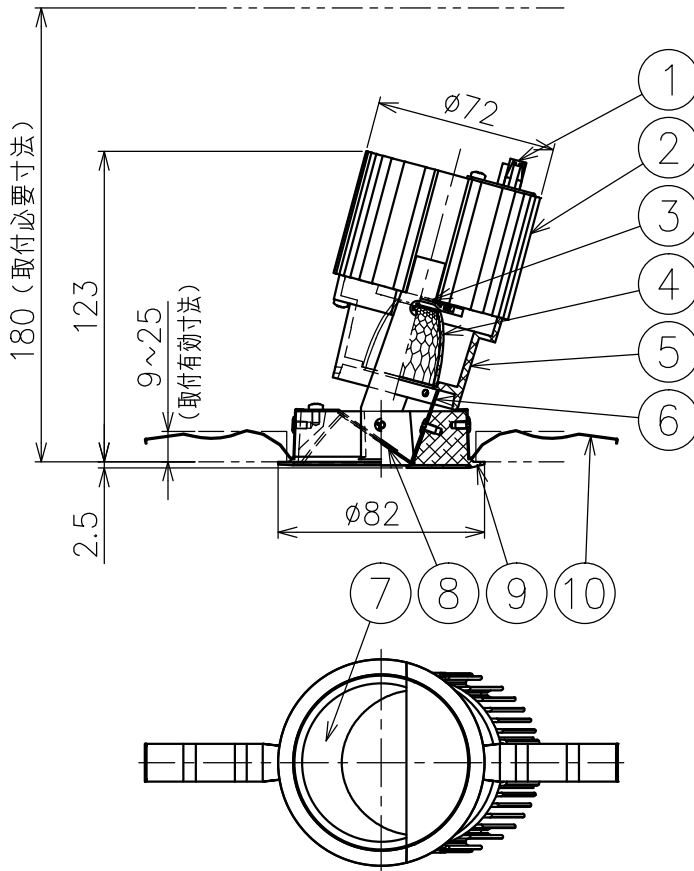

切込寸法

適合電源装置 (別売)

カタログ番号	調光方式	二次電流	消費電力
Z6202+Z6201-050DA	DALI	500mA	24W
Z6202+Z6201-050PW	PWM	500mA	24W
Z6202+Z6201-050DM	DMX512-A	500mA	24W
Z6204	位相制御	470mA	22W

△ 安全上のご注意

- 一般屋内用器具です。屋外や、水気湿気のある所には取付け出来ません。感電・火災のおそれがあります。
- 天井埋込み専用器具です。傾斜天井、壁面、床面には取付けしないでください。指定以外の取付は火災・落下のおそれがあります。
- 断熱材、防音材で覆って取付けしないでください。過熱による火災のおそれがあります。
- 柔らかい天井材に取付ける場合は補強材を入れてください。
- 被照射面とは0.1m以上離してください。過熱による火災のおそれがあります。

15				7	コーン	アルミ	1	鏡面仕上	器具タイプ	・天井埋込型 (M型) ・ウォールウォッシャータイプ ・適合電源470・500mA			
14				6	キックミラー	アルミ	1	鏡面仕上					
13				5	灯体	アルミ	1	黒色塗装仕上	使用光源	高輝度LED3500K Ra90 16.7W×1			
12				4	反射鏡	アルミ	1	鏡面仕上					
11				3	LED	-	1	16.7W					
10	取付パネ	ステンレス	3	2	ヒートシンク	アルミ	1	黒色アルマイト仕上	色種				
9	トリムリング	アルミ	1	白色塗装仕上	1	コネクタ	ナイロン	1					
8	ディフューザ	樹脂	1	フロスト	品番	品名	材質	数量	摘要	カタログ番号	J567CN	型番	60JJ-5SB2-1N
第三角法		作図	KI	単位	mm	尺度	-	質量	0.5 kg				