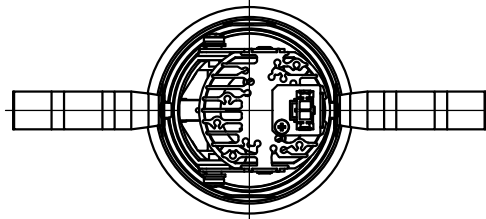

切込寸法

220415

適合電源装置 (別売)

| カタログ番号 | 調光方式 | 二次電流 | 消費電力 |
|-------------------|----------|-------|------|
| Z6202+Z6201-045DA | DALI | 450mA | 22W |
| Z6202+Z6201-045PW | PWM | 450mA | 22W |
| Z6202+Z6201-045DM | DMX512-A | 450mA | 22W |
| Z6204 | 位相制御 | 470mA | 22W |

△ 安全上のご注意

- 一般屋内用器具です。屋外や、水気、湿気のある所には取付け出来ません。感電・火災のおそれがあります。
- 天井埋込み専用器具です。傾斜天井、壁面、床面には取付けしないでください。指定以外の取付は火災・落下のおそれがあります。
- 断熱材、防音材で覆って取付けしないでください。過熱による火災のおそれがあります。
- 柔らかい天井材に取付ける場合は補強材を入れてください。
- 被照射面とは0.1m以上離してください。過熱による火災のおそれがあります。

| | | | | | | | | | | | | | |
|------|------|-------|----|----|--------|------|----|-----------|-----------|--|--------|----|--------------|
| 15 | | | | 7 | トリムリング | アルミ | 1 | 白色塗装仕上 | 器具 タイプ | ・天井埋込型 (M型) ・ワイドタイプ ・適合電源450・470mA | | | |
| 14 | | | | 6 | コーン | アルミ | 1 | 鏡面仕上 | | | | | |
| 13 | | | | 5 | 灯体 | アルミ | 1 | 黒色塗装仕上 | | | | | |
| 12 | | | | 4 | レンズ | 樹脂 | 1 | クリア | 使用 光源 | 高輝度LED3000K Ra90 16.7W×1 | | | |
| 11 | | | | 3 | LED | - | 1 | 16.7W | | | | | |
| 10 | | | | 2 | ヒートシンク | アルミ | 1 | 黒色アルマイト仕上 | | | | | |
| 9 | | | | 1 | コネクタ | ナイロン | 1 | | 色種 | | | | |
| 8 | 取付パネ | ステンレス | 2 | | 品番 | 品名 | 材質 | 数量 | 摘要 | カタログ 番号 | J566BN | 型番 | 60JJ-5LB1-1N |
| 第三角法 | | 作図 | KI | 単位 | mm | 尺度 | - | 質量 | 0.5 kg | | | | |