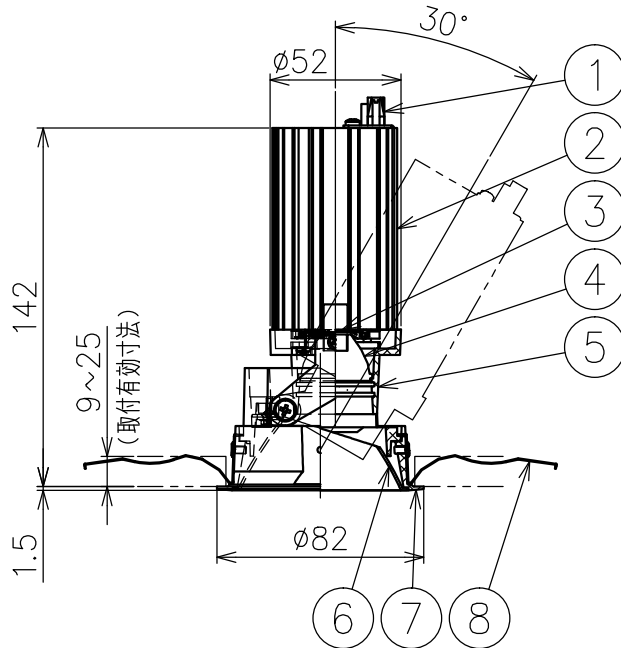

切込寸法

220415

適合電源装置 (別売)

| カタログ番号 | 調光方式 | 二次電流 | 消費電力 |
|-------------------|----------|-------|------|
| Z6202+Z6201-045DA | DALI | 450mA | 22W |
| Z6202+Z6201-045PW | PWM | 450mA | 22W |
| Z6202+Z6201-045DM | DMX512-A | 450mA | 22W |
| Z6204 | 位相制御 | 470mA | 22W |

| | | | | | | | | | | | | | |
|------|------|-------|----|----|--------|------|----|-----------|-----------|--|--------|----|--------------|
| 15 | | | | 7 | トリムリング | アルミ | 1 | 白色塗装仕上 | 器具 タイプ | ・天井埋込型 (M型) ・ワイドタイプ ・適合電源450・470mA | | | |
| 14 | | | | 6 | コーン | アルミ | 1 | 鏡面仕上 | | | | | |
| 13 | | | | 5 | 灯体 | アルミ | 1 | 黒色塗装仕上 | | | | | |
| 12 | | | | 4 | レンズ | 樹脂 | 1 | クリア | 使用 光源 | 高輝度LED3000K Ra90 16.7W×1 | | | |
| 11 | | | | 3 | LED | - | 1 | 16.7W | | | | | |
| 10 | | | | 2 | ヒートシンク | アルミ | 1 | 黒色アルマイト仕上 | | | | | |
| 9 | | | | 1 | コネクタ | ナイロン | 1 | | 色種 | | | | |
| 8 | 取付パネ | ステンレス | 2 | | 品番 | 品名 | 材質 | 数量 | 摘要 | カタログ 番号 | J566BN | 型番 | 60JJ-5LB1-1N |
| 第三角法 | | 作図 | KI | 単位 | mm | 尺度 | - | 質量 | 0.5 kg | | | | |