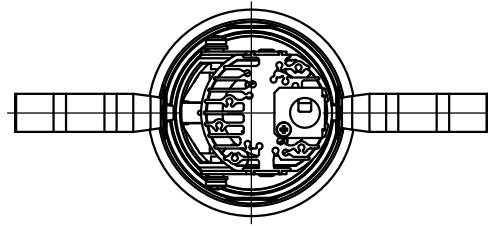

切込寸法

220901

220525

適合電源装置 (別売)

カタログ番号	調光方式	消費電力
522KLCZ470-47H/P0	PWM	22W

- △ 安全上のご注意**
- 一般屋内用器具です。屋外や、水気、湿気のある所には取付け出来ません。感電・火災のおそれがあります。
 - 天井埋込み専用器具です。傾斜天井、壁面、床面には取付けしないでください。指定以外の取付は火災・落下のおそれがあります。
 - 断熱材、防音材で覆って取付けしないでください。過熱による火災のおそれがあります。
 - 柔らかい天井材に取付ける場合は補強材を入れてください。
 - 被照射面とは0.1m以上離してください。過熱による火災のおそれがあります。

品番	品名	材質	数量	摘要
7	トリムリング	アルミ	1	白色塗装仕上
6	コーン	アルミ	1	鏡面仕上
5	灯体	アルミ	1	黒色塗装仕上
4	レンズ	樹脂	1	クリア
3	LED	-	1	16.7W
2	ヒートシンク	アルミ	1	黒色アルマイト仕上
1	コネクタ	ナイロン	1	
8	取付パネ	ステンレス	2	

15																					
14																					
13																					
12																					
11																					
10																					
9																					
8																					
第三角法										作図	KI	単位	mm	尺度	-	質量	0.5 kg	カタログ番号	J565BN-P	型番	60JJ-8MB8-1N