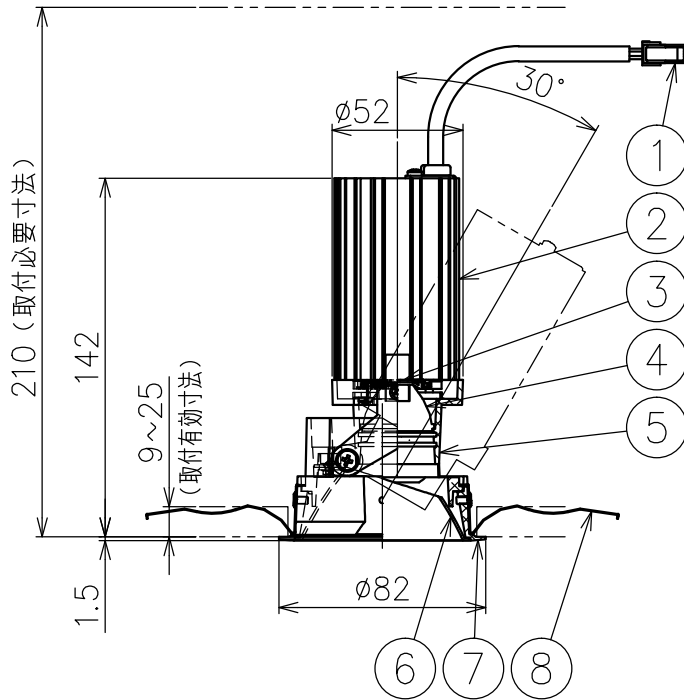

切込寸法

220901

220525

適合電源装置 (別売)

カタログ番号	調光方式	消費電力
522KLCZ470-47H/P0	PWM	22W

- △ 安全上のご注意**
- 一般屋内用器具です。屋外や、水気、湿気のある所には取付け出来ません。感電・火災のおそれがあります。
 - 天井埋込み専用器具です。傾斜天井、壁面、床面には取付けしないでください。指定以外の取付は火災・落下のおそれがあります。
 - 断熱材、防音材で覆って取付けしないでください。過熱による火災のおそれがあります。
 - 柔らかい天井材に取付ける場合は補強材を入れてください。
 - 被照射面とは0.1m以上離してください。過熱による火災のおそれがあります。

品番	品名	材質	数量	摘要
7	トリムリング	アルミ	1	白色塗装仕上
6	コーン	アルミ	1	鏡面仕上
5	灯体	アルミ	1	黒色塗装仕上
4	レンズ	樹脂	1	クリア
3	LED	-	1	16.7W
2	ヒートシンク	アルミ	1	黒色アルマイト仕上
1	コネクタ	ナイロン	1	
8	取付パネ	ステンレス	2	

15																					
14																					
13																					
12																					
11																					
10																					
9																					
8																					
第三角法										作図	KI	単位	mm	尺度	-	質量	0.5 kg	カタログ番号	J565BN-P	型番	60JJ-8MB8-1N