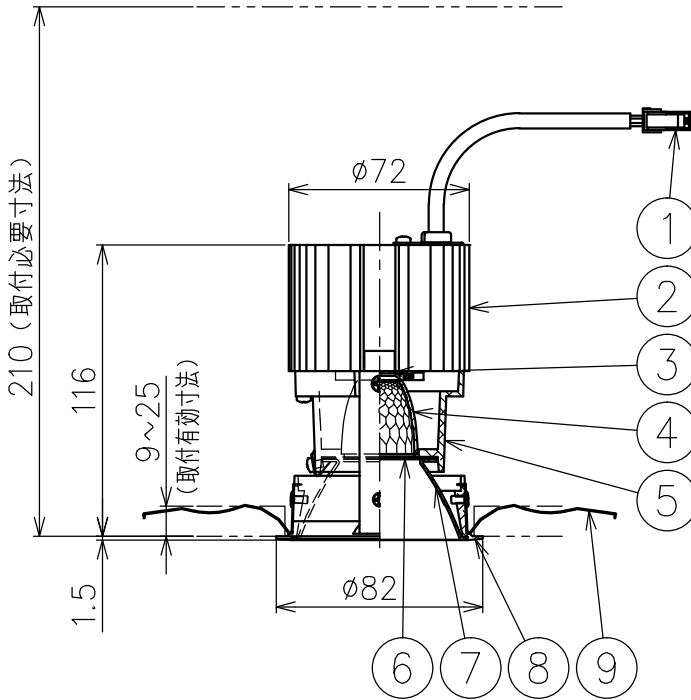

切込寸法

適合電源装置 (別売)

カタログ番号	調光方式	消費電力
522KLCZ470-47H/P0	PWM	22W

- △ 安全上のご注意**
- 一般屋内用器具です。屋外や、水気、湿気のある所には取付け出来ません。感電・火災のおそれがあります。
  - 天井埋込み専用器具です。傾斜天井、壁面、床面には取付けしないでください。指定以外の取付は火災・落下のおそれがあります。
  - 断熱材、防音材で覆って取付けしないでください。過熱による火災のおそれがあります。
  - 柔らかい天井材に取付ける場合は補強材を入れてください。
  - 被照射面とは0.1m以上離してください。過熱による火災のおそれがあります。

品番	品名	材質	数量	摘要	色種	カタログ番号	型番						
7	コーン	アルミ	1	鏡面仕上	器具タイプ ・天井埋込型 (M型) ・ワイドタイプ ・適合電源470mA	使用光源 高輝度LED3000K Ra90 16.7W×1	色種						
14	ディフューザ	樹脂	1	フロスト									
13	灯体	アルミ	1	黒色塗装仕上									
12	反射鏡	アルミ	1	鏡面仕上									
11	LED	-	1	16.7W	色種	カタログ番号	型番						
10	ヒートシンク	アルミ	1	黒色アルマイト仕上									
9	取付バネ	ステンレス	2		色種	カタログ番号	型番						
8	トリムリング	アルミ	1	白色塗装仕上									
第三角法		作図	KI	単位	mm	尺度	-	質量	0.5 kg	カタログ番号	J563BN-P	型番	60JJ-8DB2-1N