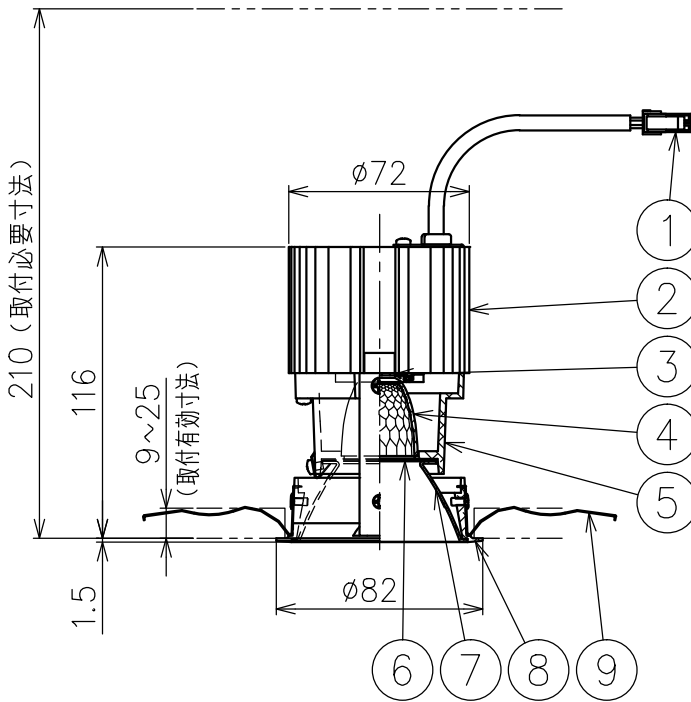

切込寸法

適合電源装置 (別売)

カタログ番号	調光方式	消費電力
522KLCZ470-47H/P0	PWM	22W

- △ 安全上のご注意**
- 一般屋内用器具です。屋外や、水気、湿気のある所には取付け出来ません。感電・火災のおそれがあります。
 - 天井埋込み専用器具です。傾斜天井、壁面、床面には取付けしないでください。指定以外の取付は火災・落下のおそれがあります。
 - 断熱材、防音材で覆って取付けしないでください。過熱による火災のおそれがあります。
 - 柔らかい天井材に取付ける場合は補強材を入れてください。
 - 被照射面とは0.1m以上離してください。過熱による火災のおそれがあります。

品番	品名	材質	数量	摘要	器具タイプ	使用光源	色種	カタログ番号	型番		
7	コーン	アルミ	1	鏡面仕上	天井埋込型 (M型) ・ワイドタイプ ・適合電源470mA	高輝度LED2700K Ra90 16.7W×1	色種	J563AN-P	60JJ-8CB5-1N		
14	ディフューザ	樹脂	1	フロスト							
13	灯体	アルミ	1	黒色塗装仕上							
12	反射鏡	アルミ	1	鏡面仕上							
11	LED	-	1	16.7W							
10	ヒートシンク	アルミ	1	黒色アルマイト仕上							
9	取付バネ	ステンレス	2								
8	トリムリング	アルミ	1	白色塗装仕上							
第三角法				作図	KI	単位	mm	尺度	-	質量	0.5 kg