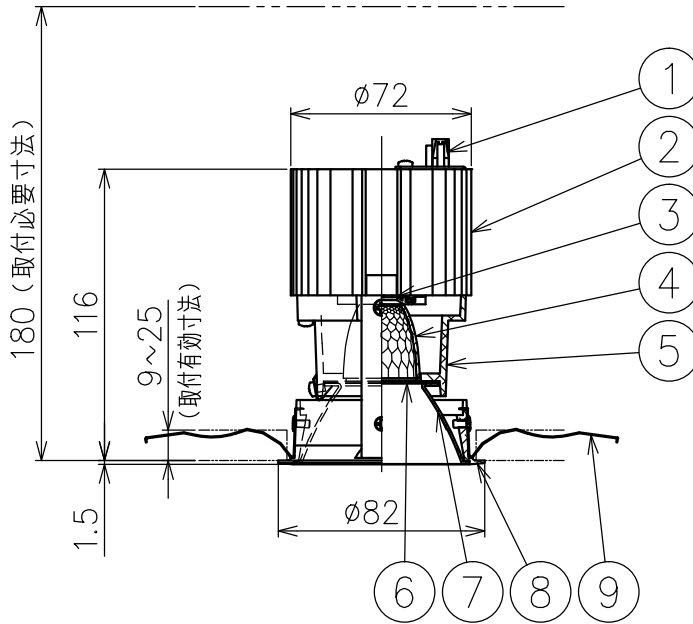

切込寸法

適合電源装置 (別売)

| カタログ番号            | 調光方式     | 二次電流  | 消費電力 |
|-------------------|----------|-------|------|
| Z6202+Z6201-050DA | DALI     | 500mA | 24W  |
| Z6202+Z6201-050PW | PWM      | 500mA | 24W  |
| Z6202+Z6201-050DM | DMX512-A | 500mA | 24W  |
| Z6204             | 位相制御     | 470mA | 22W  |

|      |        |       |    |        |        |      |    |           |           |   |        |    |              |
|------|--------|-------|----|--------|--------|------|----|-----------|-----------|---|--------|----|--------------|
| 15   |        |       |    | 7      | コーン    | アルミ  | 1  | 鏡面仕上      | 器具<br>タイプ | ・天井埋込型 (M型)<br>・フラッドタイプ<br>・適合電源470・500mA |        |    |              |
| 14   |        |       |    | 6      | ディフューザ | 樹脂   | 1  | フロスト      |           |   |        |    |              |
| 13   |        |       |    | 5      | 灯体     | アルミ  | 1  | 黒色塗装仕上    | 使用<br>光源  | 高輝度LED3500K Ra90<br>16.7W×1               |        |    |              |
| 12   |        |       |    | 4      | 反射鏡    | アルミ  | 1  | 鏡面仕上      |           |   |        |    |              |
| 11   |        |       |    | 3      | LED    | -    | 1  | 16.7W     |           |   |        |    |              |
| 10   |        |       |    | 2      | ヒートシンク | アルミ  | 1  | 黒色アルマイト仕上 |           |   |        |    |              |
| 9    | 取付バネ   | ステンレス | 2  | 1      | コネクタ   | ナイロン | 1  |           | 色種        |   |        |    |              |
| 8    | トリムリング | アルミ   | 1  | 白色塗装仕上 | 品番     | 品名   | 材質 | 数量        | 摘要        | カタログ<br>番号                                | J562CN | 型番 | 60JJ-4VB8-1N |
| 第三角法 |        | 作図    | KI | 単位     | mm     | 尺度   | -  | 質量        | 0.5 kg    |   |        |    |              |