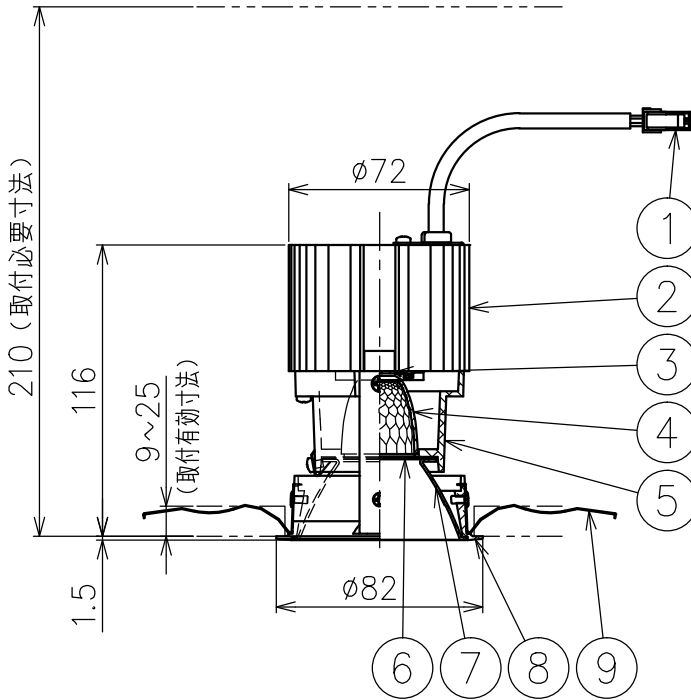

切込寸法

適合電源装置 (別売)

カタログ番号	調光方式	消費電力
522KLCZ470-47H/P0	PWM	22W

- △ 安全上のご注意**
- 一般屋内用器具です。屋外や、水気、湿気のある所には取付け出来ません。感電・火災のおそれがあります。
 - 天井埋込み専用器具です。傾斜天井、壁面、床面には取付けしないでください。指定以外の取付は火災・落下のおそれがあります。
 - 断熱材、防音材で覆って取付けしないでください。過熱による火災のおそれがあります。
 - 柔らかい天井材に取付ける場合は補強材を入れてください。
 - 被照射面とは0.1m以上離してください。過熱による火災のおそれがあります。

品番	品名	材質	数量	摘要	器具タイプ	使用光源	色種	カタログ番号	型番
7	コーン	アルミ	1	鏡面仕上	天井埋込型 (M型) フラッドタイプ 適合電源470mA	高輝度LED3000K Ra90 16.7W×1		J562BN-P	60JJ-7ZB6-1N
14	ディフューザ	樹脂	1	フロスト					
13	灯体	アルミ	1	黒色塗装仕上					
12	反射鏡	アルミ	1	鏡面仕上					
11	LED	-	1	16.7W					
10	ヒートシンク	アルミ	1	黒色アルマイト仕上					
9	取付バネ	ステンレス	2						
8	トリムリング	アルミ	1	白色塗装仕上					
第三角法		作図	KI	単位	mm	尺度	-	質量	0.5 kg