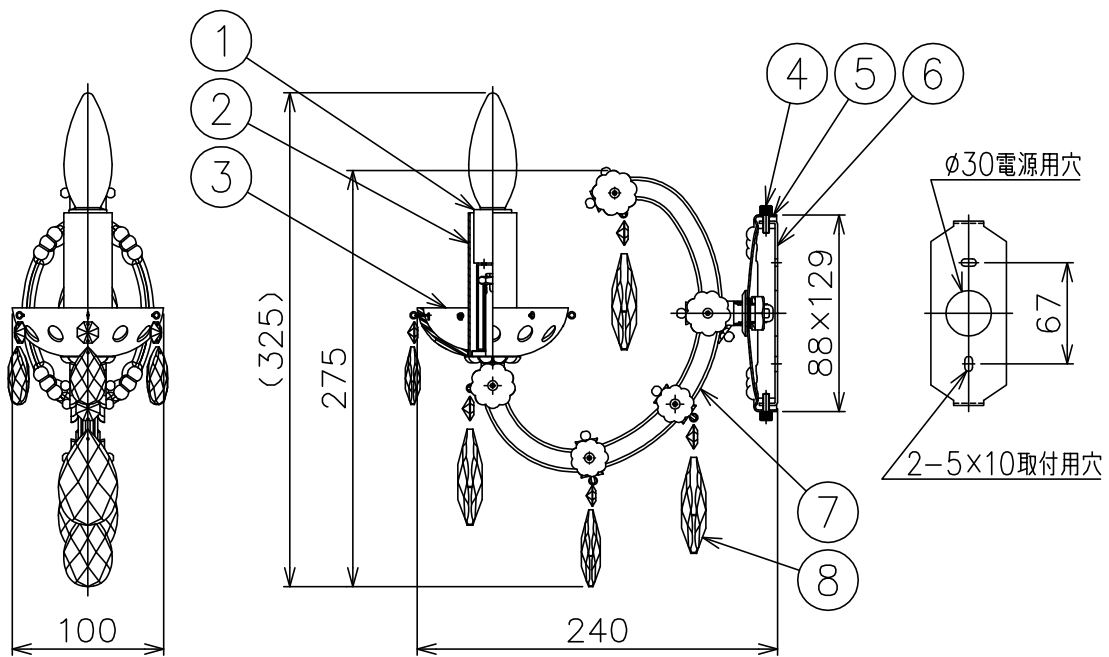

211227

同梱品

・取付用ネジ：φ4×38/2ヶ

△ 安全上のご注意

- 一般屋内用器具です。屋外や、水気、湿気のある所には取付け出来ません。絶縁不良による感電・火災の原因となることがあります。
- 壁面取付専用器具です。天井面には取付けないでください。落下のおそれがあります。

8	アクセサリ	クリスタルガラス	1組	クリア									
7	アーム	BsP/ガラス	1	金粉塗装/クリア									
6	取付板	SPC	1	亜鉛メッキ仕上									
5	フランジ	BsP	1	金色メッキ									
4	フランジ固定ネジ	BsB	2	金色メッキ									
3	ボベツチャ	クリスタルガラス	1	クリア									
2	ソケットカバー	ガラス	1	乳白色									
1	ソケット	磁器	1	E17 300V 3A									
品番	品名	材質	数量	摘要		カタログ番号	134B2717	型番	S6BA-28Z0-1C				
第三角法	作図	KI	単位	mm	尺度	—	質量	0.8 kg					