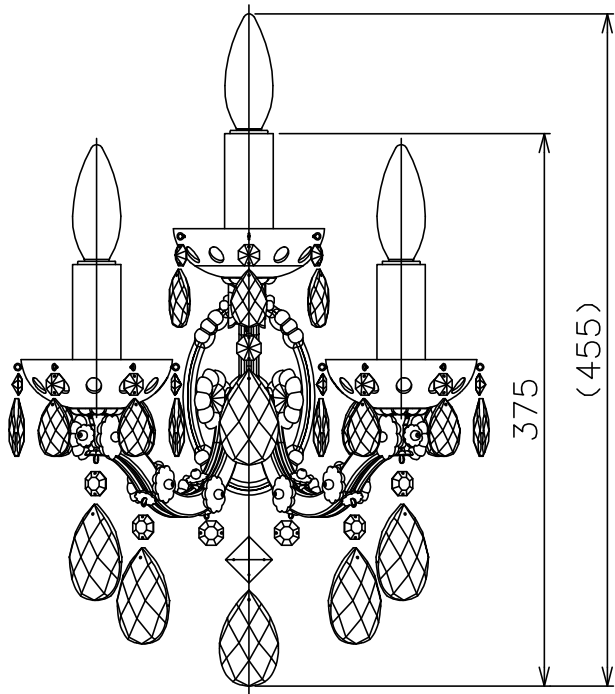

211227

同梱品

・取付用ネジ：φ4×38/2ヶ

△ 安全上のご注意

- 一般屋内用器具です。屋外や、水気、湿気のある所には取付け出来ません。絶縁不良による感電・火災の原因となることがあります。
- 壁面取付専用器具です。天井面には取付けしないでください。落下のおそれがあります。

8	アクセサリ	クリスタルガラス	1組	クリア															
7	アーム	BsP/ガラス	3	金粉塗装/クリア															
6	取付板	SPC	1	亜鉛メッキ仕上															
5	フランジ	BsP	1	金色メッキ															
4	フランジ固定ネジ	BsB	2	金色メッキ															
3	ボベツチャ	クリスタルガラス	3	クリア															
2	ソケットカバー	ガラス	3	乳白色															
1	ソケット	磁器	3	E17 300V 3A															
品番	品名	材質	数量	摘要				カテゴリー番号	134B2715	型番	S6BA-26Z6-3C								
第三角法	作図	KI	単位	mm	尺度	—	質量	1.8 kg											