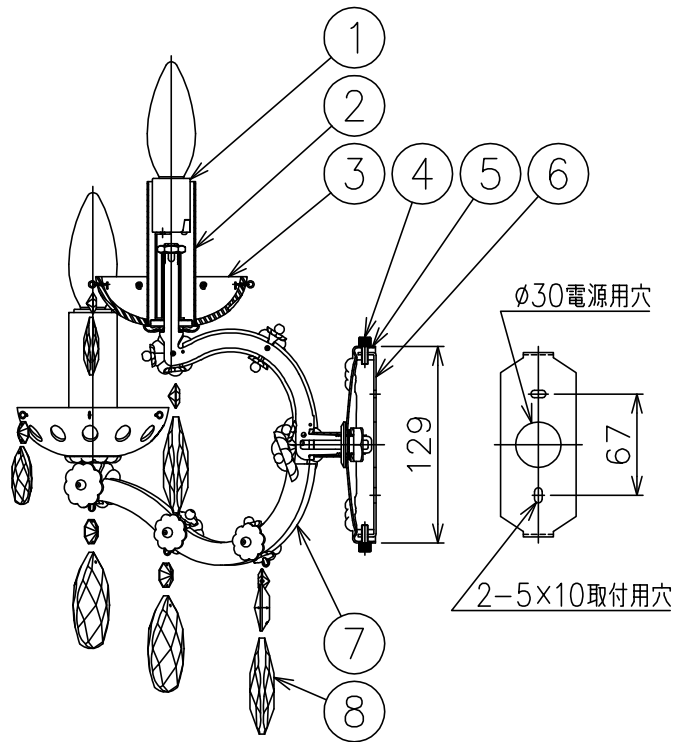

211227

同梱品

・取付用ネジ：φ4×38/2ヶ

△ 安全上のご注意

- 一般屋内用器具です。屋外や、水気、湿気のある所には取付け出来ません。絶縁不良による感電・火災の原因となることがあります。
- 壁面取付専用器具です。天井面には取付けしないでください。落下のおそれがあります。

8	アクセサリ	クリスタルガラス	1組	クリア															
7	アーム	BsP/ガラス	3	金粉塗装/クリア															
6	取付板	SPC	1	亜鉛メッキ仕上															
5	フランジ	BsP	1	金色メッキ															
4	フランジ固定ネジ	BsB	2	金色メッキ															
3	ボベツチャ	クリスタルガラス	3	クリア															
2	ソケットカバー	ガラス	3	乳白色															
1	ソケット	磁器	3	E17 300V 3A															
品番	品名	材質	数量	摘要				カテゴリー番号	134B2715	型番	S6BA-26Z6-3C								
第三角法	作図	KI	単位	mm	尺度	—	質量	1.8 kg											