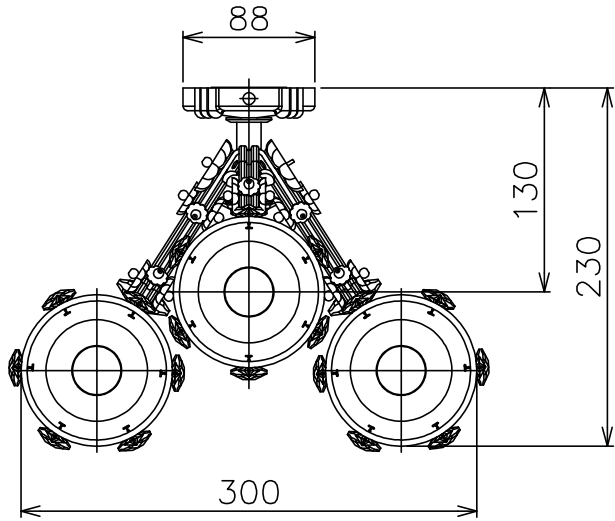

211227

同梱品

・取付用ネジ：φ4×38/2ヶ

△ 安全上のご注意

- 一般屋内用器具です。屋外や、水気、湿気のある所には取付け出来ません。絶縁不良による感電・火災の原因となることがあります。
- 壁面取付専用器具です。天井面には取付けしないでください。落下のおそれがあります。

8	アクセサリ	クリスタルガラス	1組	クリア															
7	アーム	BsP/ガラス	3	金粉塗装/クリア															
6	取付板	SPC	1	亜鉛メッキ仕上															
5	フランジ	BsP	1	金色メッキ															
4	フランジ固定ネジ	BsB	2	金色メッキ															
3	ボベツチャ	クリスタルガラス	3	クリア															
2	ソケットカバー	ガラス	3	乳白色															
1	ソケット	磁器	3	E17 300V 3A															
品番	品名	材質	数量	摘要				カテゴリー番号	134B2715	型番	S6BA-26Z6-3C								
第三角法	作図	KI	単位	mm	尺度	—	質量	1.8 kg											