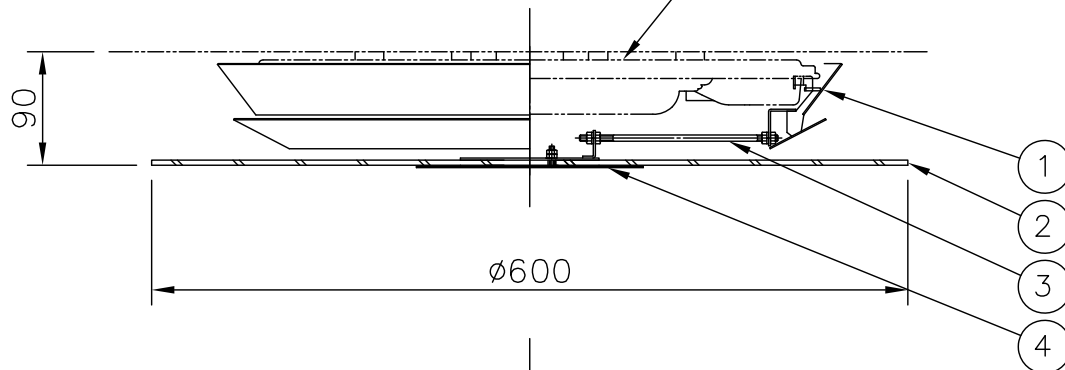

本体：320X-231（別売）

320X-231と 組み合わせた場合	定格電圧 消費電力	100V 39.5W
-----------------------	--------------	---------------

△ 安全上のご注意

- 一般屋内用器具です。屋外や、水気、湿気のある所には取付け出来ません。絶縁不良による感電・火災の原因となることがあります。
- 天井面取付専用器具です。傾斜天井には取付けないでください。落下のおそれがあります。

注記1) 周囲温度5～35℃で使用してください。

6									器具	屋内専用	
5									タイプ	LEDシーリングライト用セード	
4	化粧板	SPC	1	真鍮色メッキ	ヘアライン仕上げ						
3	支持棒	SB	3	白色塗装				適合			
2	下面カバー	アクリル	1	クリア	白色印刷			光源			
1	セード	SPC	1組	白色塗装				色種	ガラス		
品番	品名	材質	数量	摘要				カゴ	320	型番	04LK-07B0-ZK
品番	品名	材質	数量	摘要				番号	L1032K		
第三角法	作図	開発部	単位	mm	尺度	質量	3.3	kg			