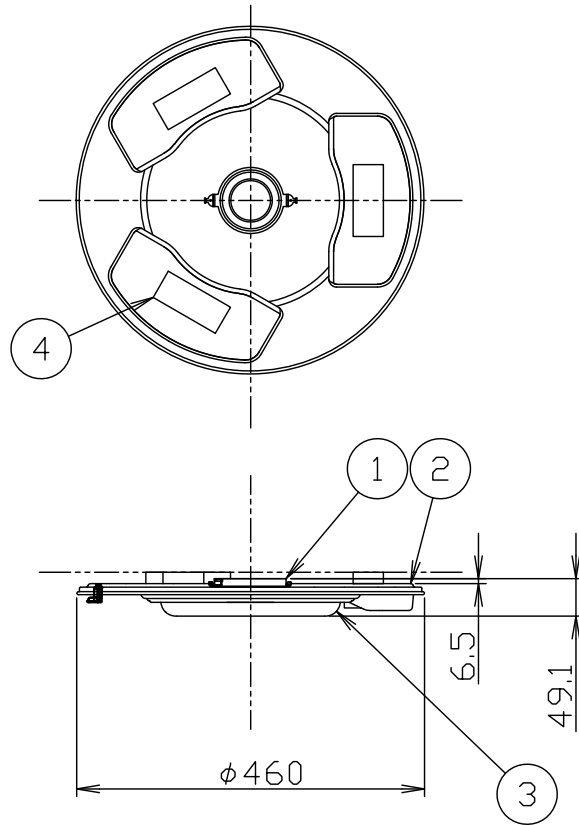

211101

△ 安全上のご注意

- ○一般屋内用器具です。屋外や、水気、湿気のある所には取付け出来ません。絶縁不良による感電・火災の原因となることがあります。
- ○天井面取付専用器具です。傾斜天井には取付けないでください。落下のおそれがあります。

3) 全灯・連続調光(100%~約10%) → 常夜灯(5段階調光) → 消灯
2) LEDの光色、明るさ、色温度には若干の個体差が有ります。

注記1) 周囲温度5~35℃で使用してください。

13					6					器具	屋内専用		
12					5	リモコン	-	1	白色	タイプ	LEDシーリングライト本体 (調光・調色可) 引掛シーリング用		
11					4	クッション	スポンジ	4	黒色				
10					3	カバー	アクリル	1	クリア	適合	LEDユニット 39.5W 100V		
9					2	本体	樹脂	1	-	ランプ	Ra85 (6700~3000K)		
8					1	アダプタ	樹脂	1	-	色種			
7						品番	品名	材質	数量	摘要	カタログ 番号		
	第三角法	作図	開発部	単位	mm	尺度	質量	1.05	kg		320X-231	型番	68XL-07B1-Z0

※本品の規格および外観は改良のため予告なしに変更する事がありますので、あらかじめご了承ください。