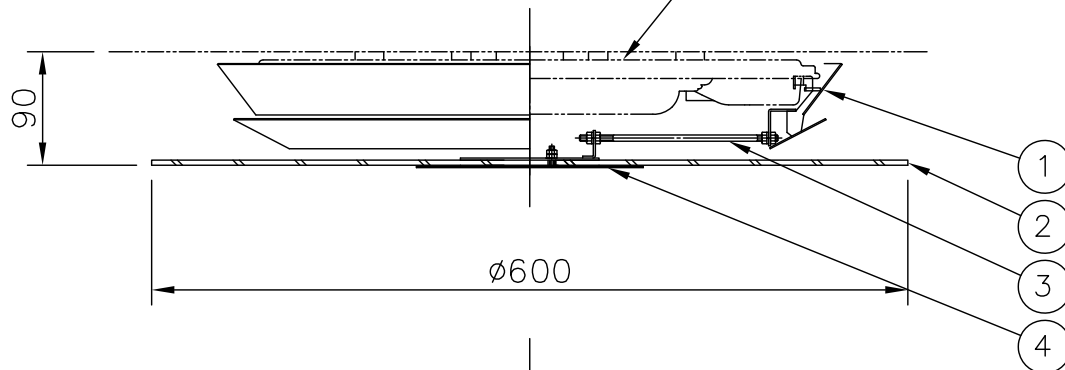

本体：320X-231（別売）

320X-231と 組み合わせた場合	定格電圧 消費電力	100V 39.5W
-----------------------	--------------	---------------

▲ 安全上のご注意

- 一般屋内用器具です。屋外や、水気、湿気のある所には取付け出来ません。絶縁不良による感電・火災の原因となることがあります。
- 天井面取付専用器具です。傾斜天井には取付けないでください。落下のおそれがあります。

注記1) 周囲温度5～35℃で使用してください。

6									器具	屋内専用		
5									タイプ	LEDシーリングライト用セード		
4	化粧板	SUS	1	ミガキ仕上げ								
3	支持棒	SB	3	白色塗装					適合			
2	下面カバー	アクリル	1	クリア 白色印刷					光源			
1	セード	SPC	1組	白色塗装					色種	シルバー		
品番	品名	材質	数量	摘要				カタログ	320	型番	04LK-07B0-ZO	
	品番							番号	L1032			
第三角法	作図	開発部	単位	mm	尺度	—	質量	3.3	kg			