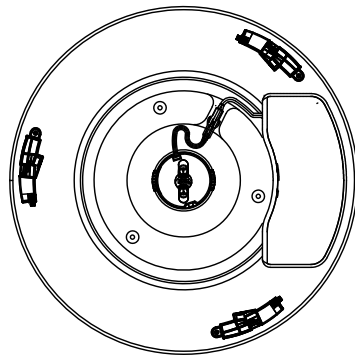

本体：320X-231（別売）

320X-231と 組み合わせた場合	定格電圧 消費電力	100V 39.5W
-----------------------	--------------	---------------

▲ 安全上のご注意

- 一般屋内用器具です。屋外や、水気、湿気のある所には取付け出来ません。絶縁不良による感電・火災の原因となることがあります。
- 天井面取付専用器具です。傾斜天井には取付けないでください。落下のおそれがあります。

注記1) 周囲温度5～35℃で使用してください。

6									器具	屋内専用		
5									タイプ	LEDシーリングライト用セード		
4	化粧板	SUS	1	ミガキ仕上げ								
3	支持棒	SB	3	白色塗装					適合			
2	下面カバー	アクリル	1	クリア 白色印刷					光源			
1	セード	SPC	1組	白色塗装					色種	シルバー		
品番	品名	材質	数量	摘要				カタログ	320	型番	04LK-07B0-ZO	
	品番							番号	L1032			
第三角法	作図	開発部	単位	mm	尺度	—	質量	3.3	kg			

※本品の規格および外観は改良のため予告なしに変更する事がありますので、あらかじめご了承ください。

211101

190325

211101

△ 安全上のご注意

- 一般屋内用器具です。屋外や、水気、湿気のある所には取付け出来ません。絶縁不良による感電・火災の原因となることがあります。
- 天井面取付専用器具です。傾斜天井には取付けないでください。落下のおそれがあります。

3) 全灯・連続調光(100%~約10%) → 常夜灯(5段階調光) → 消灯  
 2) LEDの光色、明るさ、色温度には若干の個体差が有ります。

注記1) 周囲温度5~35℃で使用してください。

13					6					器具	屋内専用
12					5	リモコン	-	1	白色	タイプ	LEDシーリングライト本体 (調光・調色可) 引掛シーリング用
11					4	クッション	スポンジ	4	黒色		
10					3	カバー	アクリル	1	クリア	適合	LEDユニット 39.5W 100V
9					2	本体	樹脂	1	-	ランプ	Ra85 (6700~3000K)
8					1	アダプタ	樹脂	1	-	色種	
7					品番	品名	材質	数量	摘要	カタログ	
	第三角法	作図	開発部	単位	mm	尺度	質量	1.05	kg	番号	320X-231
										型番	68XL-07B1-Z0