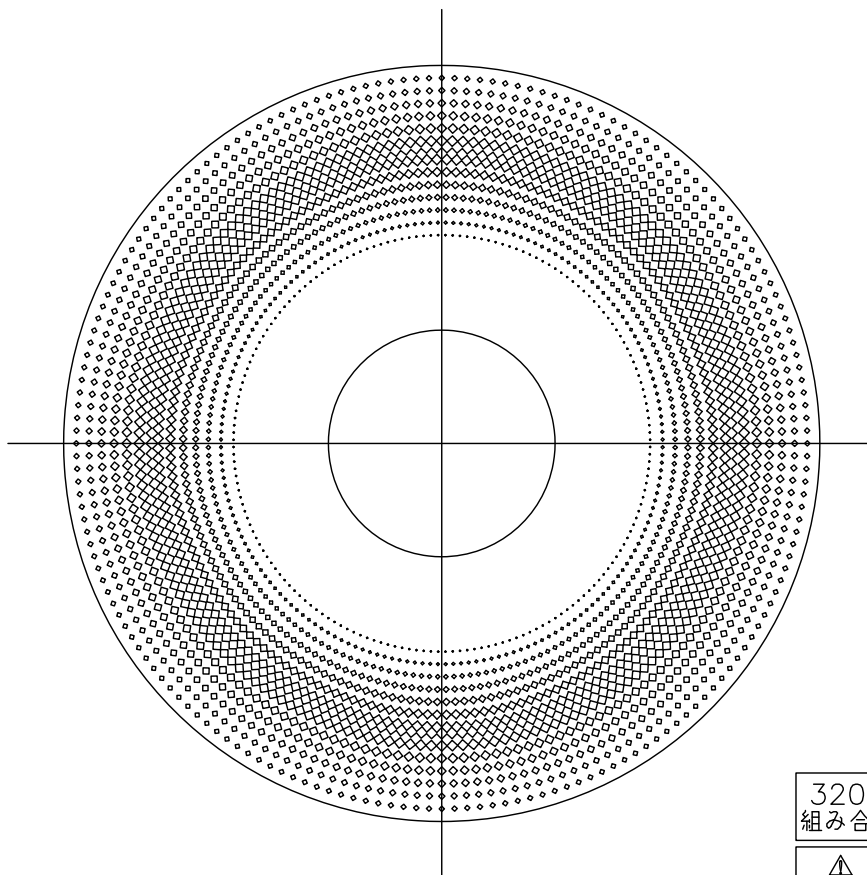

本体：320X-231（別売）

320X-231と 組み合わせた場合	定格電圧 消費電力	100V 39.5W
-----------------------	--------------	---------------

▲ 安全上のご注意

- 一般屋内用器具です。屋外や、水気、湿気のある所には取付け出来ません。絶縁不良による感電・火災の原因となることがあります。
- 天井面取付専用器具です。傾斜天井には取付けないでください。落下のおそれがあります。

注記1) 周囲温度5～35℃で使用してください。

6									器具	屋内専用		
5									タイプ	LEDシーリングライト用セード		
4	化粧板	SUS	1	ミガキ仕上げ								
3	支持棒	SB	3	白色塗装					適合			
2	下面カバー	アクリル	1	クリア 白色印刷					光源			
1	セード	SPC	1組	白色塗装					色種	シルバー		
品番	品名	材質	数量	摘要				カタログ	320	型番	04LK-07B0-ZO	
	品番							番号	L1032			
第三角法	作図	開発部	単位	mm	尺度	—	質量	3.3	kg			