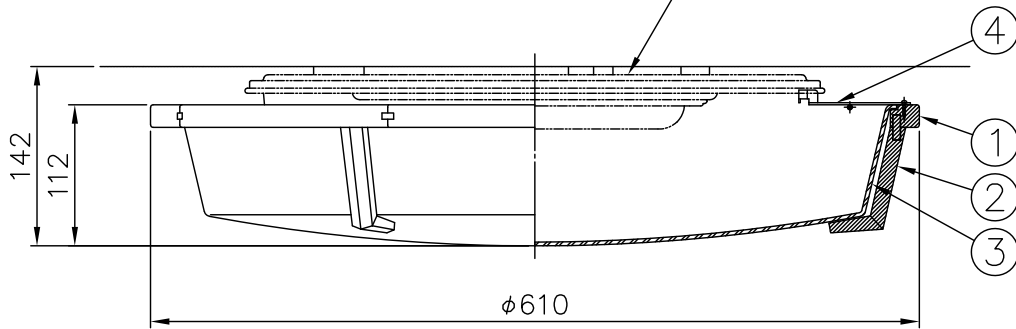

本体：320X-231（別売）

320X-231と 組み合わせた場合	定格電圧	100V
	消費電力	39.5W

△ 安全上のご注意

- 一般屋内用器具です。屋外や、水気、湿気のある所には取付け出来ません。絶縁不良による感電・火災の原因となることがあります。
- 天井面取付専用器具です。傾斜天井には取付けないでください。落下のおそれがあります。

注記1) 周囲温度5～35℃で使用してください。

7								器具	屋内専用		
6								タイプ	LEDシーリングライト用セード		
5											
4	取付金具	SPC/SB	1	白色メラミン塗装							
3	セードカバー	アクリル	1	乳白色 片面マット仕上				適合			
2	飾り	チェスナット	3	クリア塗装				光源			
1	セード枠	チェスナット	1	クリア塗装				色種	チェスナット		
品番	品名	材質	数量	摘要				カタログ	320L1037L	型番	69LK-01B1-ZL
第三角法	作図	開発部	単位	mm	尺度	—	質量	1.7 kg	番号		