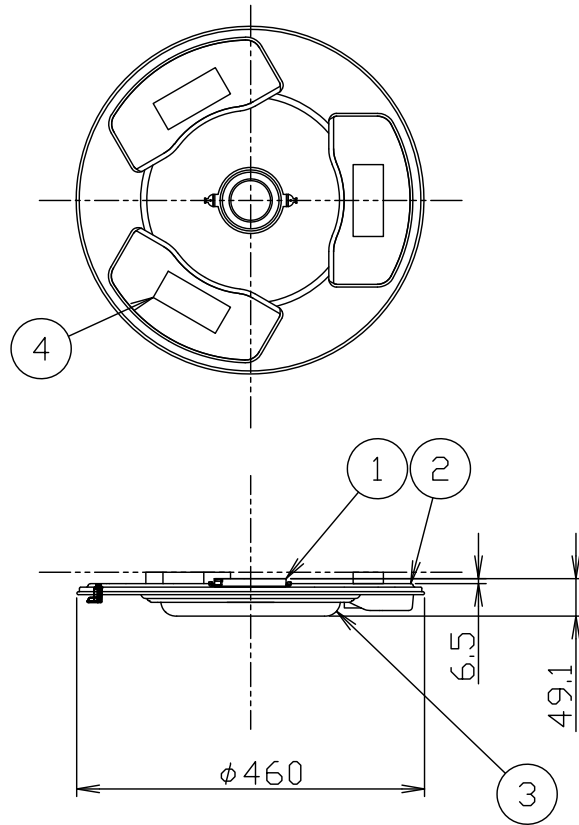

211101

3) 全灯・連続調光(100%~約10%) → 常夜灯(5段階調光) → 消灯
2) LEDの光色、明るさ、色温度には若干の個体差が有ります。
注記1) 周囲温度5~35°Cで使用してください。

△ 安全上のご注意

- ○一般屋内用器具です。屋外や、水気、湿気のある所には取付け出来ません。絶縁不良による感電・火災の原因となることがあります。
- ○天井面取付専用器具です。傾斜天井には取付けないでください。落下のおそれがあります。

13					6					器具	屋内専用
12					5	リモコン	-	1	白色	タイプ	LEDシーリングライト本体 (調光・調色可) 引掛シーリング用
11					4	クッション	スポンジ	4	黒色		
10					3	カバー	アクリル	1	クリア	適合	LEDユニット 39.5W 100V
9					2	本体	樹脂	1	-	ランプ	Ra85 (6700~3000K)
8					1	アダプタ	樹脂	1	-	色種	
7					品番	品名	材質	数量	摘要	カタログ	
	第三角法	作図	開発部	単位	mm	尺度	質量	1.05	kg	番号	320X-231
										型番	68XL-07B1-Z0

※本品の規格および外観は改良のため予告なしに変更する事がありますので、あらかじめご了承ください。