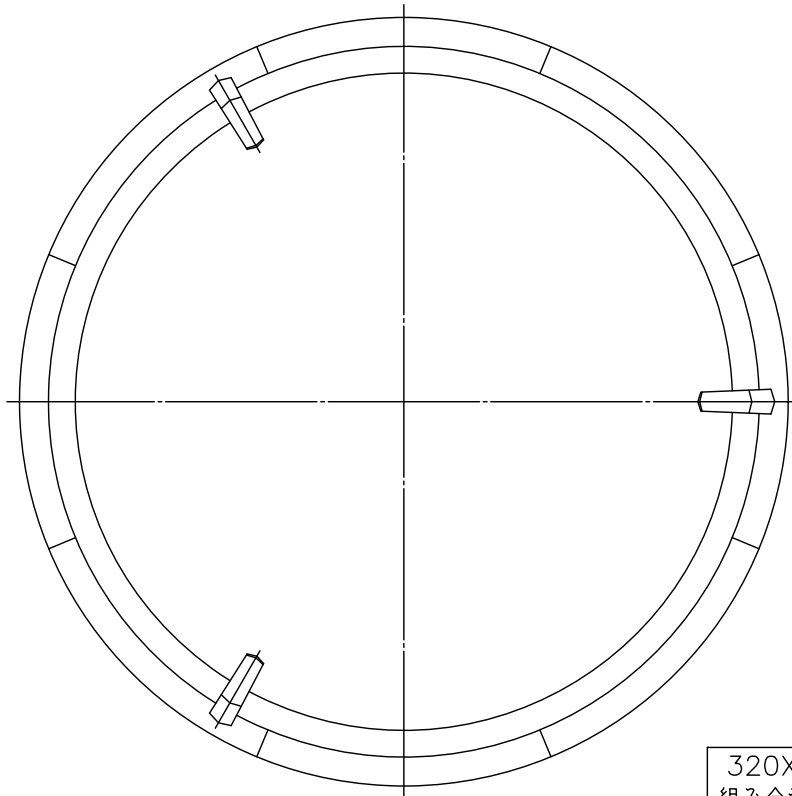

本体：320X-231（別売）

320X-231と 組み合わせた場合	定格電圧	100V
	消費電力	39.5W

△ 安全上のご注意

- 一般屋内用器具です。屋外や、水気、湿気のある所には取付け出来ません。絶縁不良による感電・火災の原因となることがあります。
- 天井面取付専用器具です。傾斜天井には取付けないでください。落下のおそれがあります。

注記1) 周囲温度5～35℃で使用してください。

7								器具	屋内専用		
6								タイプ	LEDシーリングライト用セード		
5											
4	取付金具	SPC/SB	1	白色メラミン塗装							
3	セードカバー	アクリル	1	乳白色 片面マット仕上				適合			
2	飾り	チェスナット	3	クリア塗装				光源			
1	セード枠	チェスナット	1	クリア塗装				色種	チェスナット		
品番	品名	材質	数量	摘要				カタログ	320L1037L	型番	69LK-01B1-ZL
第三角法	作図	開発部	単位	mm	尺度	—	質量	1.7 kg	番号		

13					6					器具	屋内専用
12					5	リモコン	-	1	白色	タイプ	LEDシーリングライト本体 (調光・調色可) 引掛シーリング用
11					4	クッション	スポンジ	4	黒色		
10					3	カバー	アクリル	1	クリア	適合	LEDユニット 39.5W 100V
9					2	本体	樹脂	1	-	ランプ	Ra85 (6700~3000K)
8					1	アダプタ	樹脂	1	-	色種	
7					品番	品名	材質	数量	摘要	カタログ	
	第三角法	作図	開発部	単位	mm	尺度	質量	1.05	kg	番号	320X-231
										型番	68XL-07B1-Z0